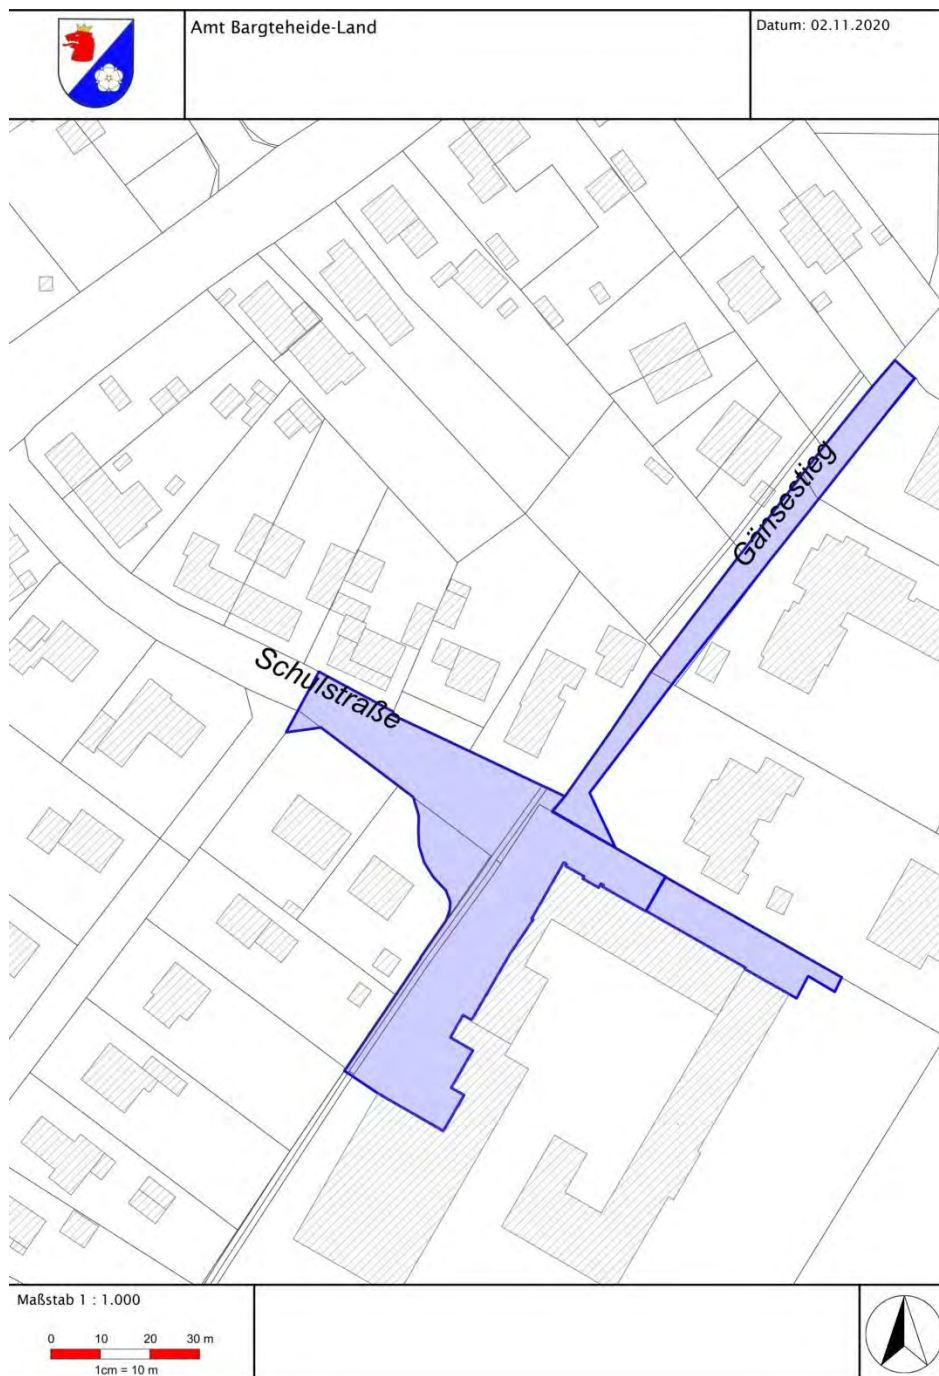

Auf dem Gebiet der Gemeinde Bargfeld-Stegen

Gebiet: Schulstraße von der Einmündung im Kamp bis zum Haupteingang der Grundschule Alte Alster, von dort in südöstlicher Richtung weiter bis zum Ende des Schulgebäudes in Richtung Sportplatz/Haupteingang Krippe „Haus der Kinder“ bzw. vom Haupteingang der Grundschule in südwestlicher Richtung weiter bis zum Zugang zur Sporthalle, einschließlich des Parkplatzes vor dem Schulgebäude, sowie der Gänsestieg auf gesamter Länge von der Schulstraße bis zum Raiffeisenweg.

Montag	Dienstag	Mittwoch	Donnerstag	Freitag	Samstag	Sonntag
07:00 – 18:00 Uhr	07:00 – 18:00 Uhr	07:00 – 18:00 Uhr	07:00 – 18:00 Uhr	07:00 – 18:00 Uhr