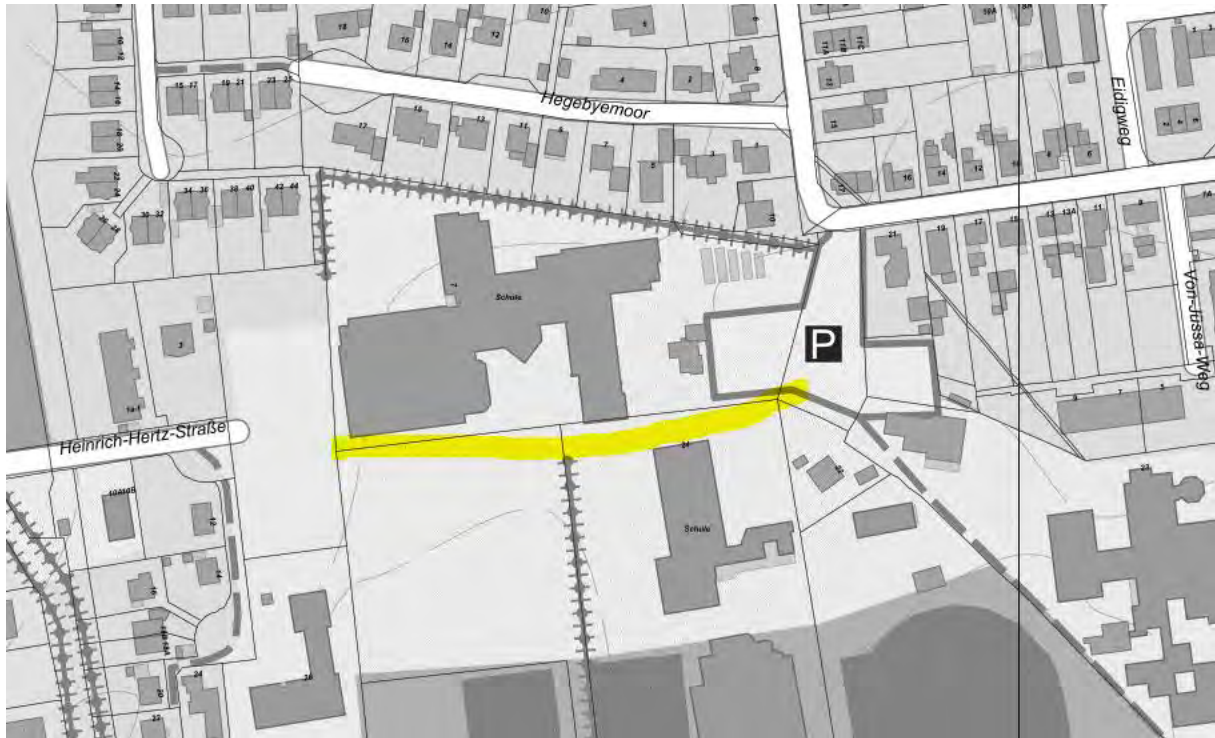

Gebiet: Der Dirt-Park am Konrad-Adenauer-Ring

Montag	Dienstag	Mittwoch	Donnerstag	Freitag	Samstag	Sonntag
08:00 – 19:00 Uhr	08:00 – 19:00 Uhr	08:00 – 19:00 Uhr	08:00 – 19:00 Uhr	08:00 – 19:00 Uhr	08:00 – 19:00 Uhr	08:00 – 19:00 Uhr

Gebiet: Die Fußgängerzone (Besttorstraße, Hude, Heiligengeiststraße, Mühlenstraße, Mühlenplatz, Hindenburgstraße, Markt) und den Beer-Yacoov-Weg

Montag	Dienstag	Mittwoch	Donnerstag	Freitag	Samstag	Sonntag
08:00 – 18:00 Uhr	08:00 – 18:00 Uhr	06:00 – 18:00 Uhr	08:00 – 18:00 Uhr	08:00 – 18:00 Uhr	06:00 – 18:00 Uhr	

Auf dem Gebiet der Stadt Bargteheide

Gebiet: Gelände des Schulzentrums

Auf dem Gebiet der Gemeinde Trittau

Gebiet: Weg zwischen dem Gymnasium und der Mühlau-Schule

Montag	Dienstag	Mittwoch	Donnerstag	Freitag	Samstag	Sonntag
07:00 – 18:00 Uhr	07:00 – 18:00 Uhr	07:00 – 18:00 Uhr	07:00 – 18:00 Uhr	07:00 – 18:00 Uhr		

Auf dem Gebiet der Gemeinde Bargfeld-Stegen

Gebiet: Schulstraße von der Einmündung im Kamp bis zum Haupteingang der Grundschule Alte Alster, von dort in südöstlicher Richtung weiter bis zum Ende des Schulgebäudes in Richtung Sportplatz/Haupteingang Krippe „Haus der Kinder“ bzw. vom Haupteingang der Grundschule in südwestlicher Richtung weiter bis zum Zugang zur Sporthalle, einschließlich des Parkplatzes vor dem Schulgebäude, sowie der Gänsestieg auf gesamter Länge von der Schulstraße bis zum Raiffeisenweg.