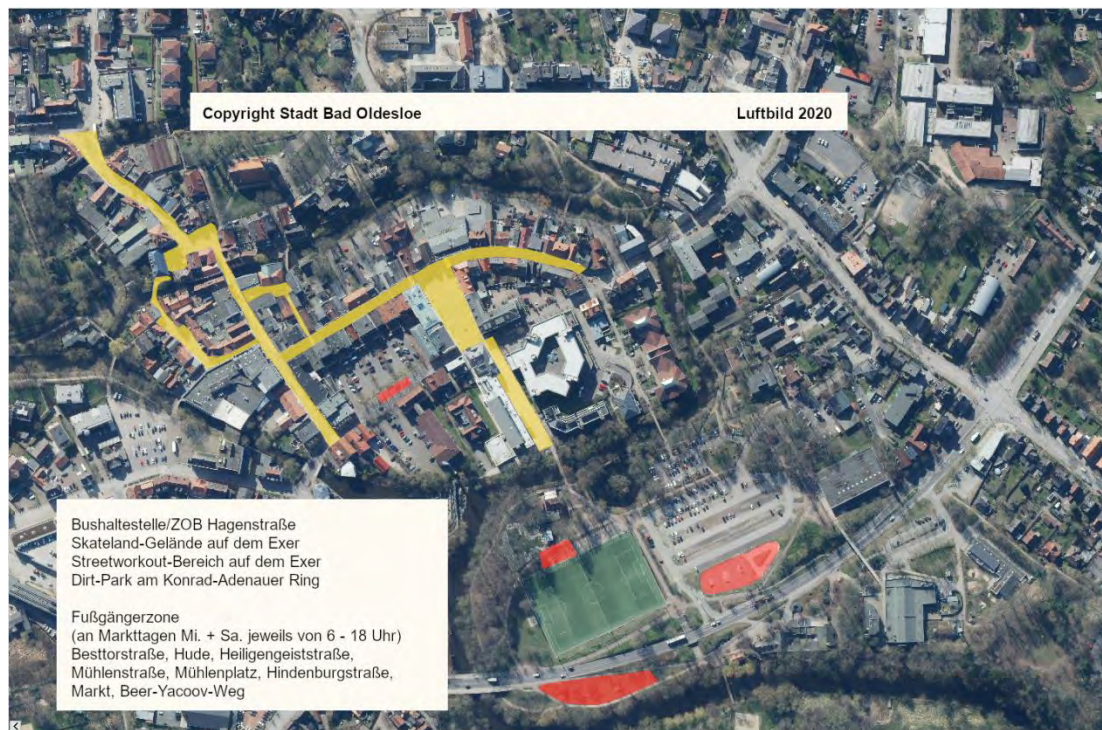

Gebiet: Der Dirt-Park am Konrad-Adenauer-Ring

Montag	Dienstag	Mittwoch	Donnerstag	Freitag	Samstag	Sonntag
08:00 – 19:00 Uhr	08:00 – 19:00 Uhr	08:00 – 19:00 Uhr	08:00 – 19:00 Uhr	08:00 – 19:00 Uhr	08:00 – 19:00 Uhr	08:00 – 19:00 Uhr

Gebiet: Die Fußgängerzone (Besttorstraße, Hude, Heiligengeiststraße, Mühlenstraße, Mühlenplatz, Hindenburgstraße, Markt) und den Beer-Yacoov-Weg

Montag	Dienstag	Mittwoch	Donnerstag	Freitag	Samstag	Sonntag
08:00 – 18:00 Uhr	08:00 – 18:00 Uhr	06:00 – 18:00 Uhr	08:00 – 18:00 Uhr	08:00 – 18:00 Uhr	06:00 – 18:00 Uhr	

Auf dem Gebiet der Stadt Bargteheide

Gebiet: Gelände des Schulzentrums

Auf dem Gebiet der Gemeinde Trittau

Gebiet: Weg zwischen dem Gymnasium und der Mühlau-Schule

Montag	Dienstag	Mittwoch	Donnerstag	Freitag	Samstag	Sonntag
07:00 – 18:00 Uhr	07:00 – 18:00 Uhr	07:00 – 18:00 Uhr	07:00 – 18:00 Uhr	07:00 – 18:00 Uhr		

Auf dem Gebiet der Gemeinde Bargfeld-Stegen

Gebiet: Schulstraße von der Einmündung im Kamp bis zum Haupteingang der Grundschule Alte Alster, von dort in südöstlicher Richtung weiter bis zum Ende des Schulgebäudes in Richtung Sportplatz/Haupteingang Krippe „Haus der Kinder“ bzw. vom Haupteingang der Grundschule in südwestlicher Richtung weiter bis zum Zugang zur Sporthalle, einschließlich des Parkplatzes vor dem Schulgebäude, sowie der Gänsestieg auf gesamter Länge von der Schulstraße bis zum Raiffeisenweg.