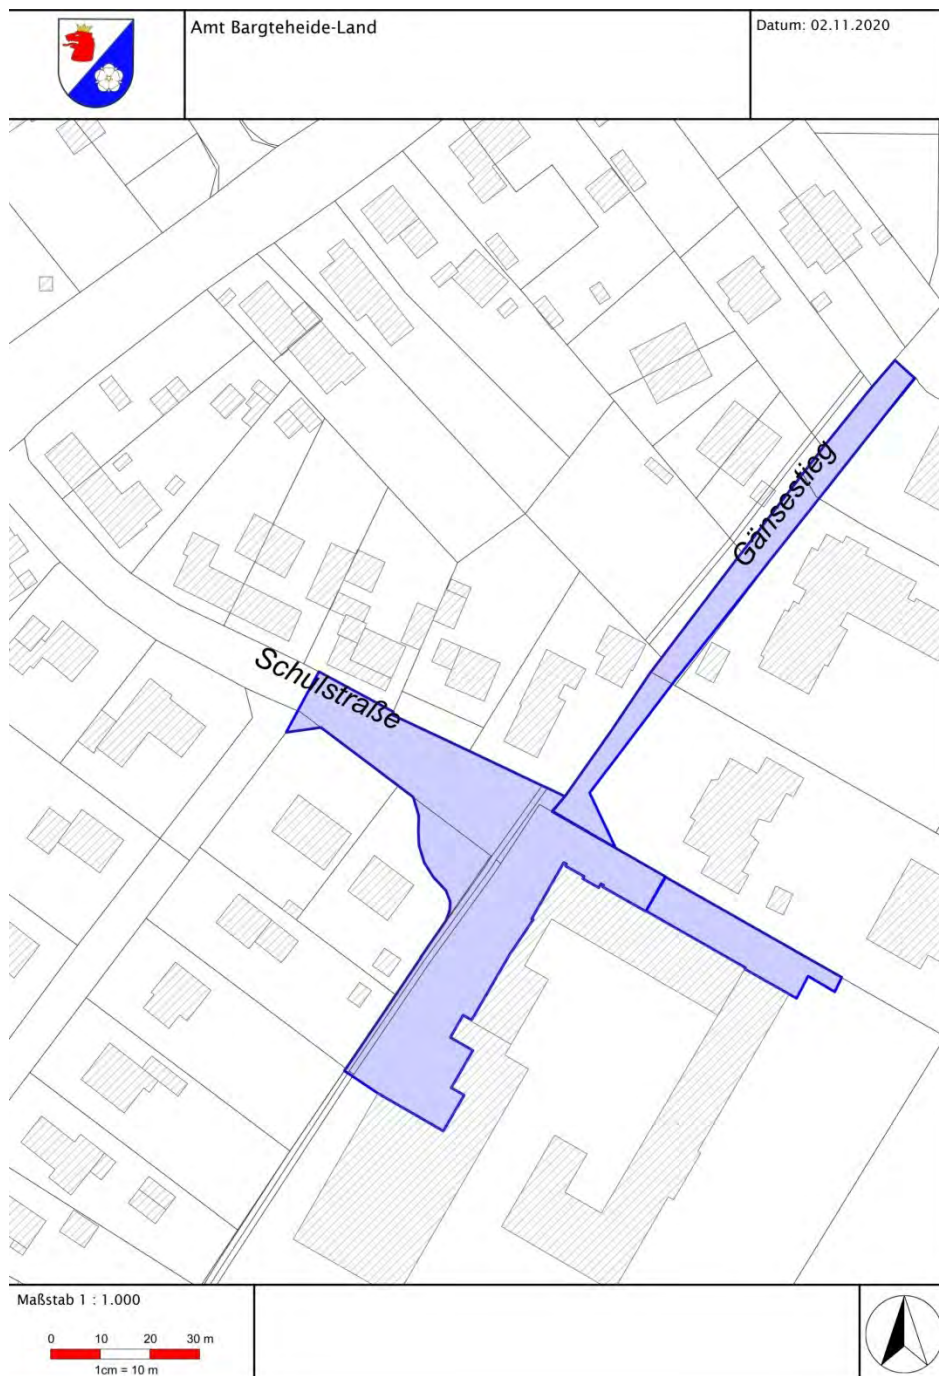

Auf dem Gebiet der Gemeinde Bargfeld-Stegen

Gebiet: Schulstraße von der Einmündung im Kamp bis zum Haupteingang der Grundschule Alte Alster, von dort in südöstlicher Richtung weiter bis zum Ende des Schulgebäudes in Richtung Sportplatz/Haupteingang Krippe „Haus der Kinder“ bzw. vom Haupteingang der Grundschule in südwestlicher Richtung weiter bis zum Zugang zur Sporthalle, einschließlich des Parkplatzes vor dem Schulgebäude, sowie der Gänsestieg auf gesamter Länge von der Schulstraße bis zum Raiffeisenweg.

Montag	Dienstag	Mittwoch	Donnerstag	Freitag	Samstag	Sonntag
07:00 – 18:00 Uhr	07:00 – 18:00 Uhr	07:00 – 18:00 Uhr	07:00 – 18:00 Uhr	07:00 – 18:00 Uhr