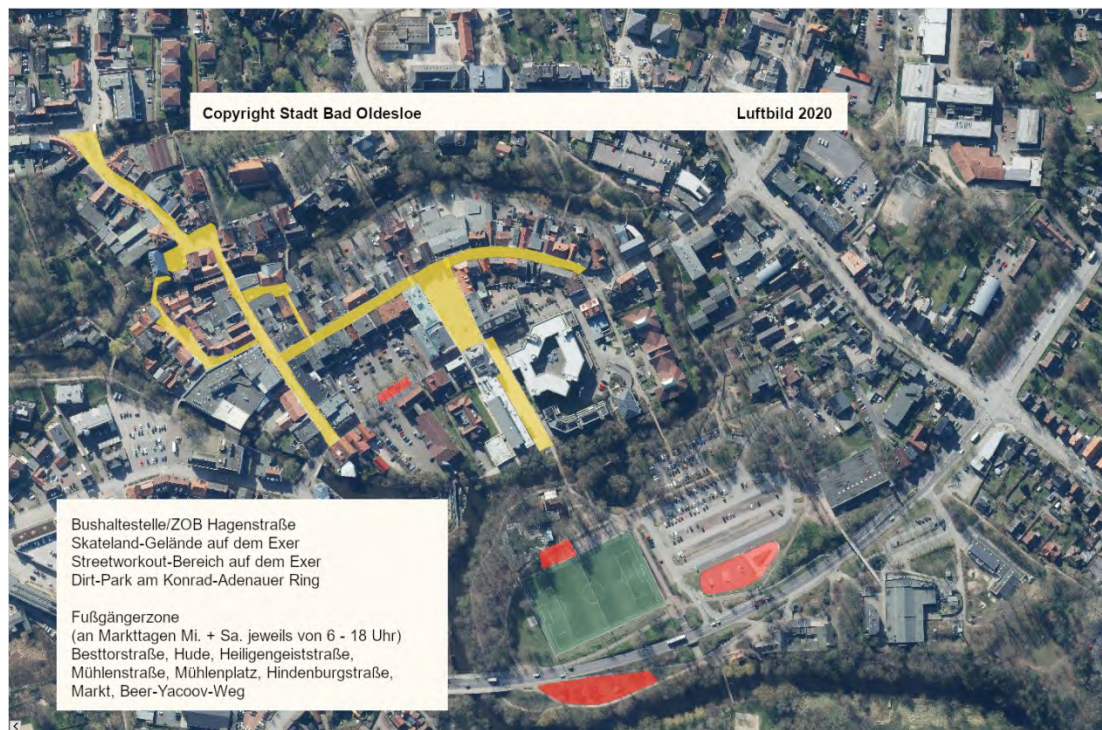

Gebiet: Der Streetworkout-Bereich auf dem Exer

Montag	Dienstag	Mittwoch	Donnerstag	Freitag	Samstag	Sonntag
08:00 – 19:00 Uhr	08:00 – 19:00 Uhr	08:00 – 19:00 Uhr	08:00 – 19:00 Uhr	08:00 – 19:00 Uhr	08:00 – 19:00 Uhr	08:00 – 19:00 Uhr

Gebiet: Der Dirt-Park am Konrad-Adenauer-Ring

Montag	Dienstag	Mittwoch	Donnerstag	Freitag	Samstag	Sonntag
08:00 – 19:00 Uhr	08:00 – 19:00 Uhr	08:00 – 19:00 Uhr	08:00 – 19:00 Uhr	08:00 – 19:00 Uhr	08:00 – 19:00 Uhr	08:00 – 19:00 Uhr

Auf dem Gebiet der Stadt Bargteheide

Gebiet: Gelände des Schulzentrums

Auf dem Gebiet der Gemeinde Trittau

Gebiet: Weg zwischen dem Gymnasium und der Mühlau-Schule

Montag	Dienstag	Mittwoch	Donnerstag	Freitag	Samstag	Sonntag
07:00 – 18:00 Uhr	07:00 – 18:00 Uhr	07:00 – 18:00 Uhr	07:00 – 18:00 Uhr	07:00 – 18:00 Uhr		

Auf dem Gebiet der Gemeinde Bargfeld-Stegen

Gebiet: Schulstraße von der Einmündung im Kamp bis zum Haupteingang der Grundschule Alte Alster, von dort in südöstlicher Richtung weiter bis zum Ende des Schulgebäudes in Richtung Sportplatz/Haupteingang Krippe „Haus der Kinder“ bzw. vom Haupteingang der Grundschule in südwestlicher Richtung weiter bis zum Zugang zur Sporthalle, einschließlich des Parkplatzes vor dem Schulgebäude, sowie der Gänsestieg auf gesamter Länge von der Schulstraße bis zum Raiffeisenweg.