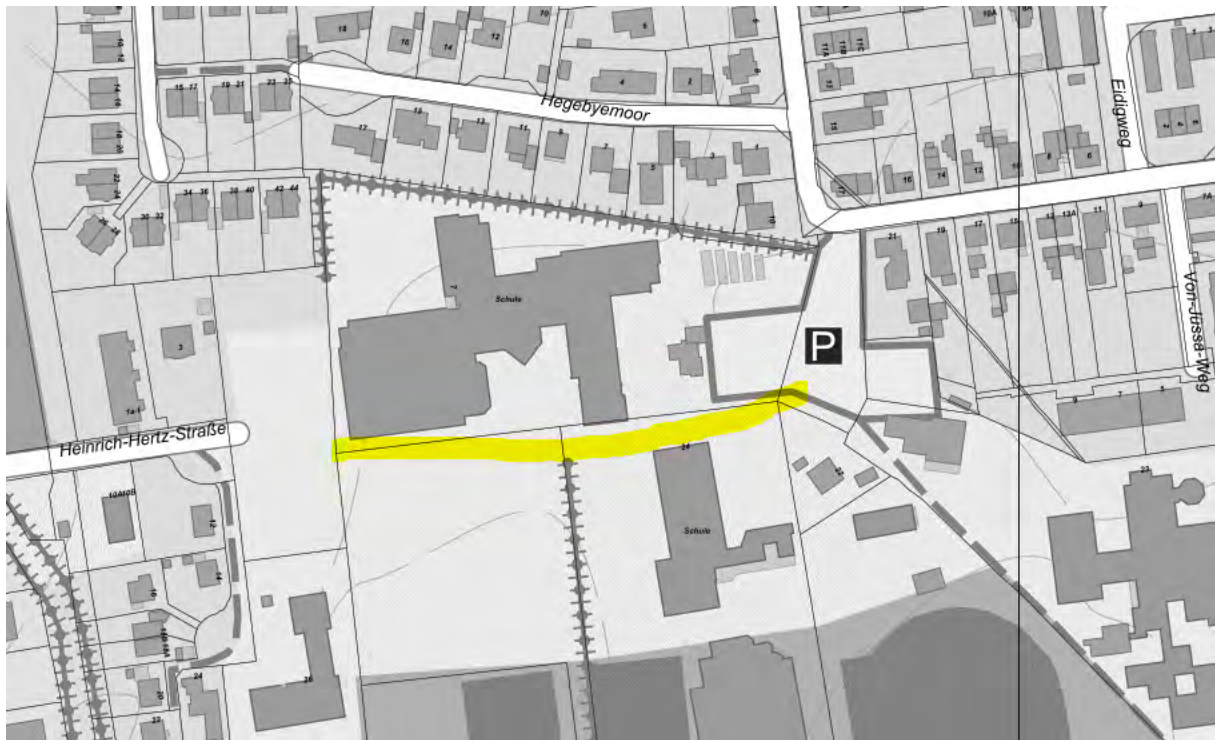

Gebiet: Der Dirt-Park am Konrad-Adenauer-Ring

Montag	Dienstag	Mittwoch	Donnerstag	Freitag	Samstag	Sonntag
08:00 – 19:00 Uhr	08:00 – 19:00 Uhr	08:00 – 19:00 Uhr	08:00 – 19:00 Uhr	08:00 – 19:00 Uhr	08:00 – 19:00 Uhr	08:00 – 19:00 Uhr

Gebiet: Die Fußgängerzone (Besttorstraße, Hude, Heiligengeiststraße, Mühlenstraße, Mühlenplatz, Hindenburgstraße, Markt) und den Beer-Yacoov-Weg

Montag	Dienstag	Mittwoch	Donnerstag	Freitag	Samstag	Sonntag
08:00 – 18:00 Uhr	08:00 – 18:00 Uhr	06:00 – 18:00 Uhr	08:00 – 18:00 Uhr	08:00 – 18:00 Uhr	06:00 – 18:00 Uhr	

Auf dem Gebiet der Stadt Bargteheide

Gebiet: Gelände des Schulzentrums

Auf dem Gebiet der Gemeinde Trittau

Gebiet: Weg zwischen dem Gymnasium und der Mühlau-Schule

Montag	Dienstag	Mittwoch	Donnerstag	Freitag	Samstag	Sonntag
07:00 – 18:00 Uhr	07:00 – 18:00 Uhr	07:00 – 18:00 Uhr	07:00 – 18:00 Uhr	07:00 – 18:00 Uhr		

Auf dem Gebiet der Gemeinde Bargfeld-Stegen

Gebiet: Schulstraße von der Einmündung im Kamp bis zum Haupteingang der Grundschule Alte Alster, von dort in südöstlicher Richtung weiter bis zum Ende des Schulgebäudes in Richtung Sportplatz/Haupteingang Krippe „Haus der Kinder“ bzw. vom Haupteingang der Grundschule in südwestlicher Richtung weiter bis zum Zugang zur Sporthalle, einschließlich des Parkplatzes vor dem Schulgebäude, sowie der Gänsestieg auf gesamter Länge von der Schulstraße bis zum Raiffeisenweg.