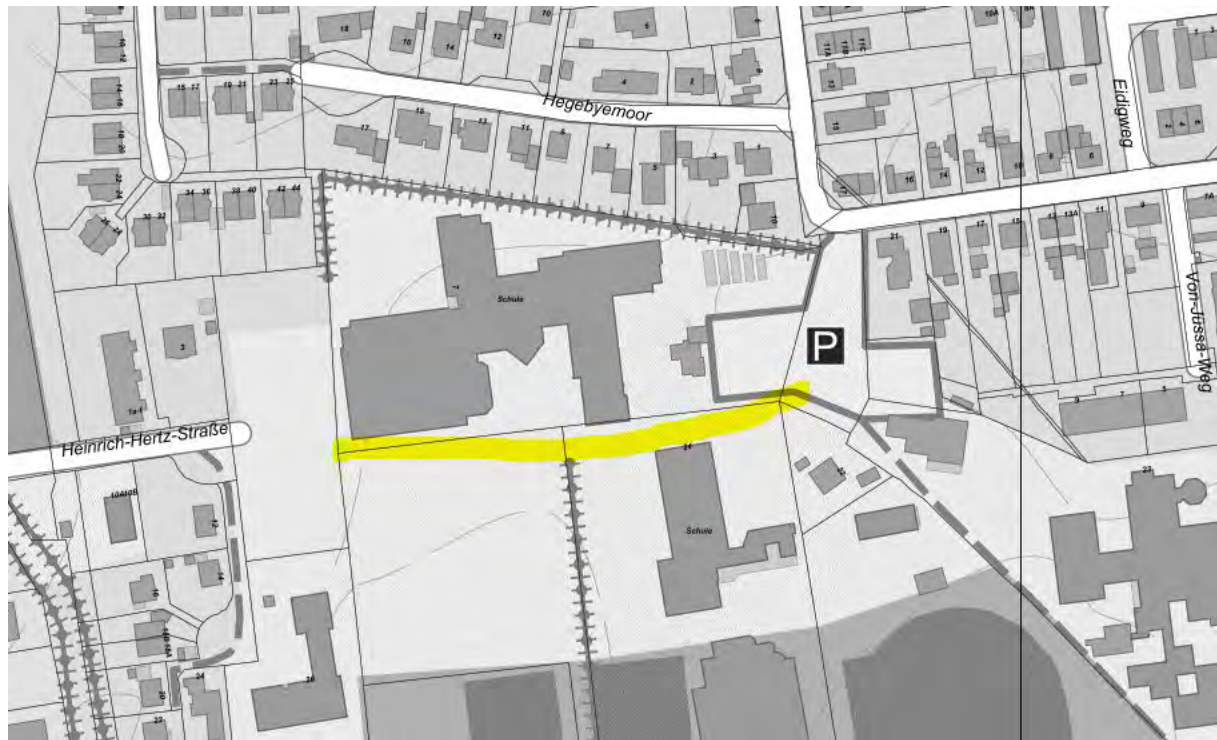

Gebiet: Der Dirt-Park am Konrad-Adenauer-Ring

Montag	Dienstag	Mittwoch	Donnerstag	Freitag	Samstag	Sonntag
08:00 – 19:00 Uhr	08:00 – 19:00 Uhr	08:00 – 19:00 Uhr	08:00 – 19:00 Uhr	08:00 – 19:00 Uhr	08:00 – 19:00 Uhr	08:00 – 19:00 Uhr

Gebiet: Die Fußgängerzone (Besttorstraße, Hude, Heiligengeiststraße, Mühlenstraße, Mühlenplatz, Hindenburgstraße, Markt) und den Beer-Yacoov-Weg

Montag	Dienstag	Mittwoch	Donnerstag	Freitag	Samstag	Sonntag
08:00 – 18:00 Uhr	08:00 – 18:00 Uhr	06:00 – 18:00 Uhr	08:00 – 18:00 Uhr	08:00 – 18:00 Uhr	06:00 – 18:00 Uhr	

Auf dem Gebiet der Stadt Bargteheide

Gebiet: Gelände des Schulzentrums

Auf dem Gebiet der Gemeinde Trittau

Gebiet: Weg zwischen dem Gymnasium und der Mühlau-Schule

Montag	Dienstag	Mittwoch	Donnerstag	Freitag	Samstag	Sonntag
07:00 – 18:00 Uhr	07:00 – 18:00 Uhr	07:00 – 18:00 Uhr	07:00 – 18:00 Uhr	07:00 – 18:00 Uhr		

Auf dem Gebiet der Gemeinde Bargfeld-Stegen

Gebiet: Schulstraße von der Einmündung im Kamp bis zum Haupteingang der Grundschule Alte Alster, von dort in südöstlicher Richtung weiter bis zum Ende des Schulgebäudes in Richtung Sportplatz/Haupteingang Krippe „Haus der Kinder“ bzw. vom Haupteingang der Grundschule in südwestlicher Richtung weiter bis zum Zugang zur Sporthalle, einschließlich des Parkplatzes vor dem Schulgebäude, sowie der Gänsestieg auf gesamter Länge von der Schulstraße bis zum Raiffeisenweg.