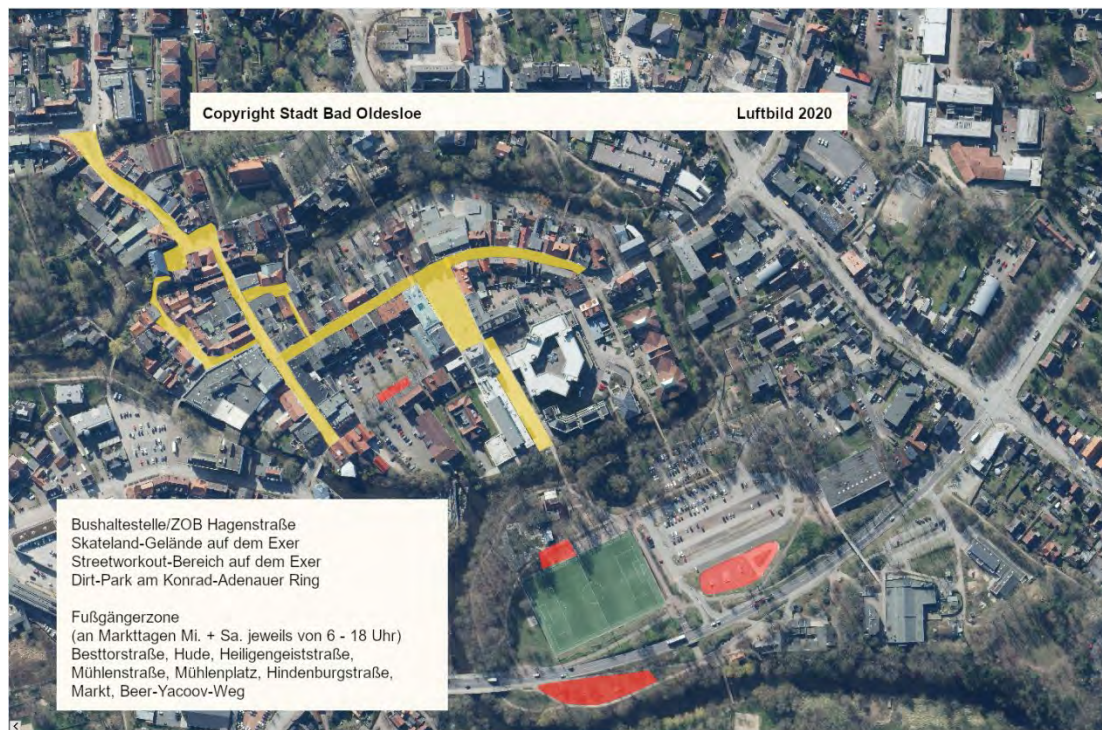

Gebiet: Der Streetworkout-Bereich auf dem Exer

Montag	Dienstag	Mittwoch	Donnerstag	Freitag	Samstag	Sonntag
08:00 – 19:00 Uhr	08:00 – 19:00 Uhr	08:00 – 19:00 Uhr	08:00 – 19:00 Uhr	08:00 – 19:00 Uhr	08:00 – 19:00 Uhr	08:00 – 19:00 Uhr

Gebiet: Der Dirt-Park am Konrad-Adenauer-Ring

Montag	Dienstag	Mittwoch	Donnerstag	Freitag	Samstag	Sonntag
08:00 – 19:00 Uhr	08:00 – 19:00 Uhr	08:00 – 19:00 Uhr	08:00 – 19:00 Uhr	08:00 – 19:00 Uhr	08:00 – 19:00 Uhr	08:00 – 19:00 Uhr

Auf dem Gebiet der Stadt Bargteheide

Gebiet: Gelände des Schulzentrums

Auf dem Gebiet der Gemeinde Trittau

Gebiet: Weg zwischen dem Gymnasium und der Mühlau-Schule

Montag	Dienstag	Mittwoch	Donnerstag	Freitag	Samstag	Sonntag
07:00 – 18:00 Uhr	07:00 – 18:00 Uhr	07:00 – 18:00 Uhr	07:00 – 18:00 Uhr	07:00 – 18:00 Uhr		

Auf dem Gebiet der Gemeinde Bargfeld-Stegen

Gebiet: Schulstraße von der Einmündung im Kamp bis zum Haupteingang der Grundschule Alte Alster, von dort in südöstlicher Richtung weiter bis zum Ende des Schulgebäudes in Richtung Sportplatz/Haupteingang Krippe „Haus der Kinder“ bzw. vom Haupteingang der Grundschule in südwestlicher Richtung weiter bis zum Zugang zur Sporthalle, einschließlich des Parkplatzes vor dem Schulgebäude, sowie der Gänsestieg auf gesamter Länge von der Schulstraße bis zum Raiffeisenweg.