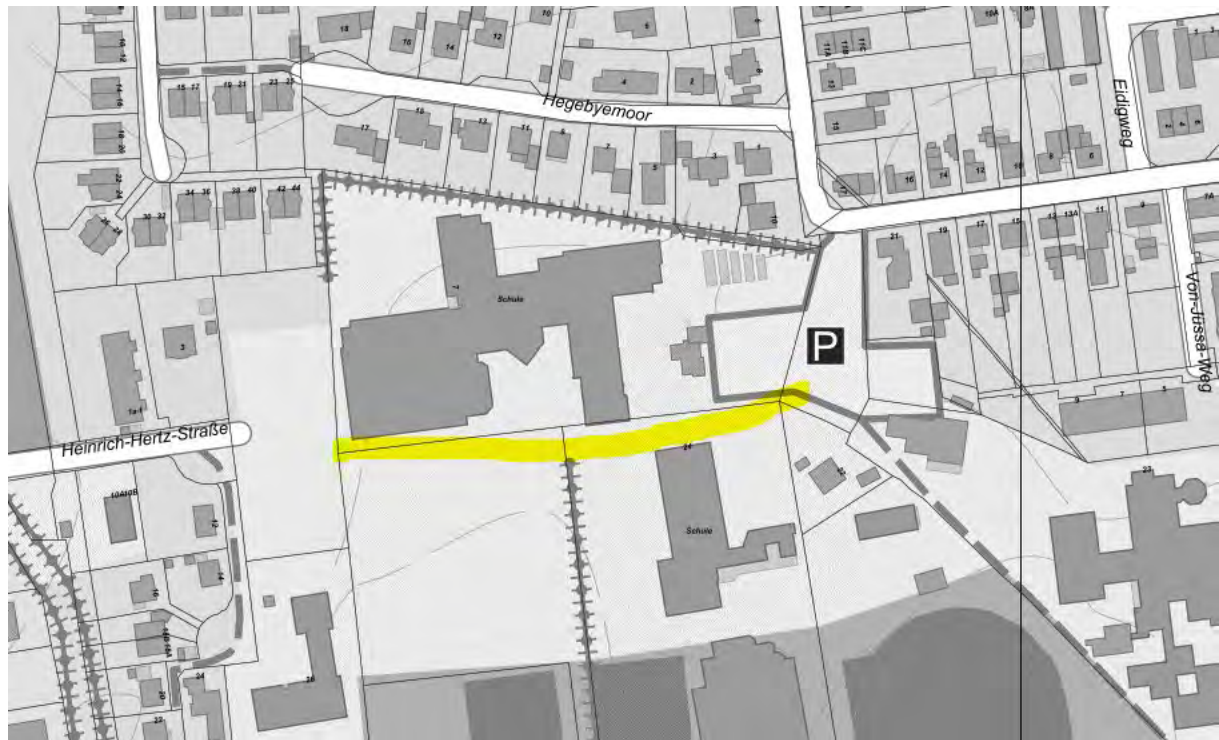

Gebiet: Der Dirt-Park am Konrad-Adenauer-Ring

Montag	Dienstag	Mittwoch	Donnerstag	Freitag	Samstag	Sonntag
08:00 – 19:00 Uhr	08:00 – 19:00 Uhr	08:00 – 19:00 Uhr	08:00 – 19:00 Uhr	08:00 – 19:00 Uhr	08:00 – 19:00 Uhr	08:00 – 19:00 Uhr

Gebiet: Die Fußgängerzone (Besttorstraße, Hude, Heiligengeiststraße, Mühlenstraße, Mühlenplatz, Hindenburgstraße, Markt) und den Beer-Yacoov-Weg

Montag	Dienstag	Mittwoch	Donnerstag	Freitag	Samstag	Sonntag
08:00 – 18:00 Uhr	08:00 – 18:00 Uhr	06:00 – 18:00 Uhr	08:00 – 18:00 Uhr	08:00 – 18:00 Uhr	06:00 – 18:00 Uhr	

Auf dem Gebiet der Stadt Bargteheide

Gebiet: Gelände des Schulzentrums

Auf dem Gebiet der Gemeinde Trittau

Gebiet: Weg zwischen dem Gymnasium und der Mühlau-Schule

Montag	Dienstag	Mittwoch	Donnerstag	Freitag	Samstag	Sonntag
07:00 – 18:00 Uhr	07:00 – 18:00 Uhr	07:00 – 18:00 Uhr	07:00 – 18:00 Uhr	07:00 – 18:00 Uhr		

Auf dem Gebiet der Gemeinde Bargfeld-Stegen

Gebiet: Schulstraße von der Einmündung im Kamp bis zum Haupteingang der Grundschule Alte Alster, von dort in südöstlicher Richtung weiter bis zum Ende des Schulgebäudes in Richtung Sportplatz/Haupteingang Krippe „Haus der Kinder“ bzw. vom Haupteingang der Grundschule in südwestlicher Richtung weiter bis zum Zugang zur Sporthalle, einschließlich des Parkplatzes vor dem Schulgebäude, sowie der Gänsestieg auf gesamter Länge von der Schulstraße bis zum Raiffeisenweg.