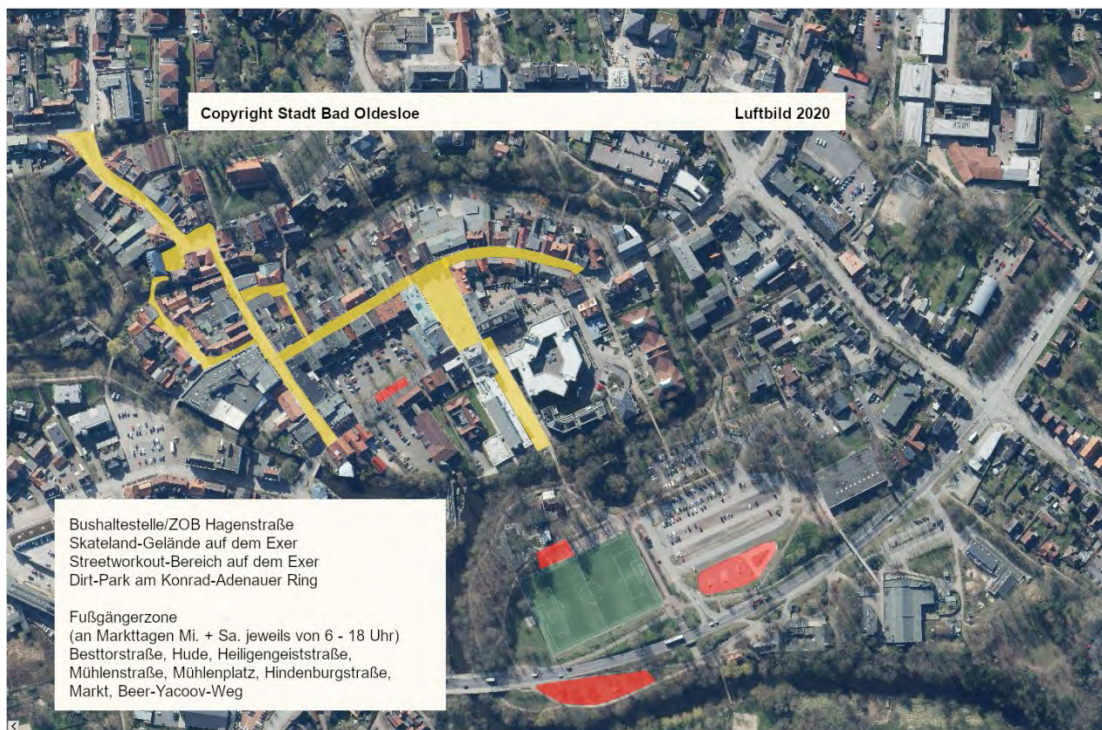

Gebiet: Der Streetworkout-Bereich auf dem Exer

Montag	Dienstag	Mittwoch	Donnerstag	Freitag	Samstag	Sonntag
08:00 – 19:00 Uhr	08:00 – 19:00 Uhr	08:00 – 19:00 Uhr	08:00 – 19:00 Uhr	08:00 – 19:00 Uhr	08:00 – 19:00 Uhr	08:00 – 19:00 Uhr

Gebiet: Der Dirt-Park am Konrad-Adenauer-Ring

Montag	Dienstag	Mittwoch	Donnerstag	Freitag	Samstag	Sonntag
08:00 – 19:00 Uhr	08:00 – 19:00 Uhr	08:00 – 19:00 Uhr	08:00 – 19:00 Uhr	08:00 – 19:00 Uhr	08:00 – 19:00 Uhr	08:00 – 19:00 Uhr

Auf dem Gebiet der Stadt Bargteheide

Gebiet: Gelände des Schulzentrums

Auf dem Gebiet der Gemeinde Trittau

Gebiet: Weg zwischen dem Gymnasium und der Mühlau-Schule

Montag	Dienstag	Mittwoch	Donnerstag	Freitag	Samstag	Sonntag
07:00 – 18:00 Uhr	07:00 – 18:00 Uhr	07:00 – 18:00 Uhr	07:00 – 18:00 Uhr	07:00 – 18:00 Uhr		

Auf dem Gebiet der Gemeinde Bargfeld-Stegen

Gebiet: Schulstraße von der Einmündung im Kamp bis zum Haupteingang der Grundschule Alte Alster, von dort in südöstlicher Richtung weiter bis zum Ende des Schulgebäudes in Richtung Sportplatz/Haupteingang Krippe „Haus der Kinder“ bzw. vom Haupteingang der Grundschule in südwestlicher Richtung weiter bis zum Zugang zur Sporthalle, einschließlich des Parkplatzes vor dem Schulgebäude, sowie der Gänsestieg auf gesamter Länge von der Schulstraße bis zum Raiffeisenweg.