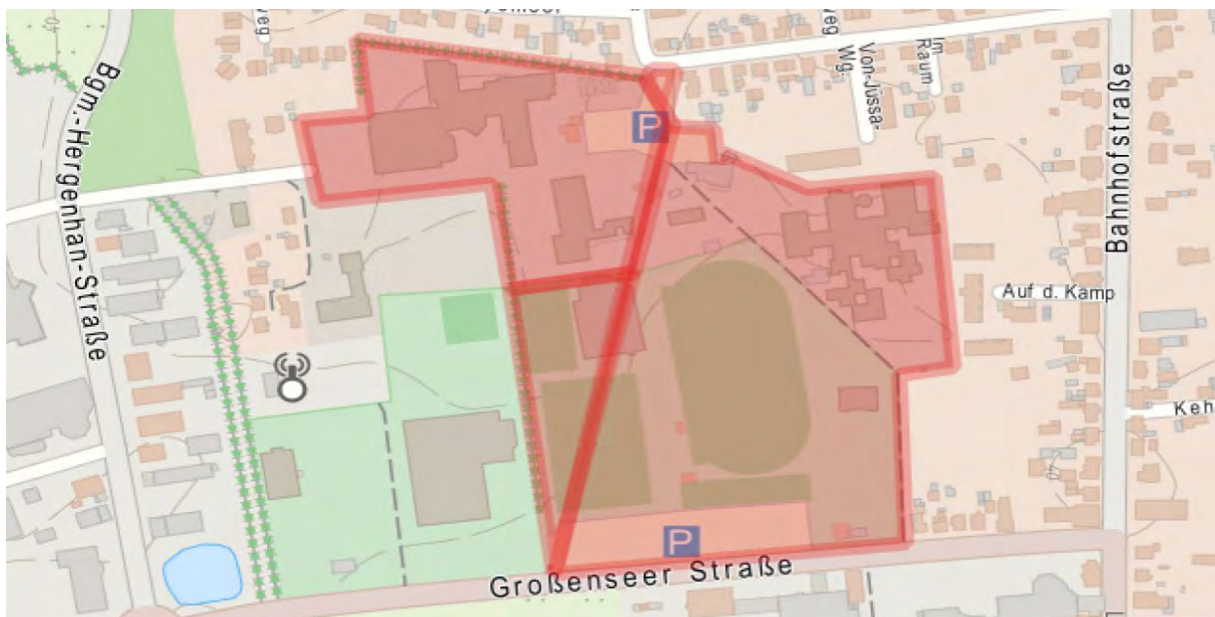

**Auf dem Gebiet der Gemeinde Trittau**

Gebiet: Weg zwischen dem Gymnasium und der Mühlau-Schule

| Montag               | Dienstag             | Mittwoch             | Donnerstag           | Freitag              | Samstag | Sonntag |
|----------------------|----------------------|----------------------|----------------------|----------------------|---------|---------|
| 07:00 –<br>18:00 Uhr | 07:00 –<br>18:00 Uhr | 07:00 –<br>18:00 Uhr | 07:00 –<br>18:00 Uhr | 07:00 –<br>18:00 Uhr |         |         |

Gebiet: Auf der rot markierten Fläche des Schulzentrums zwischen den Straßen Im Raum, Gartenstraße, Heinrich-Hertz-Straße und Großenseer Straße

| Montag               | Dienstag             | Mittwoch             | Donnerstag           | Freitag              | Samstag | Sonntag |
|----------------------|----------------------|----------------------|----------------------|----------------------|---------|---------|
| 07:00 –<br>18:00 Uhr | 07:00 –<br>18:00 Uhr | 07:00 –<br>18:00 Uhr | 07:00 –<br>18:00 Uhr | 07:00 –<br>18:00 Uhr |         |         |

### Auf dem Gebiet der Gemeinde Bargfeld-Stegen

Gebiet: Schulstraße von der Einmündung im Kamp bis zum Haupteingang der Grundschule Alte Alster, von dort in südöstlicher Richtung weiter bis zum Ende des Schulgebäudes in Richtung Sportplatz/Haupteingang Krippe „Haus der Kinder“ bzw. vom Haupteingang der Grundschule in südwestlicher Richtung weiter bis zum Zugang zur Sporthalle, einschließlich des Parkplatzes vor dem Schulgebäude, sowie der Gänsesteg auf gesamter Länge von der Schulstraße bis zum Raiffeisenweg.