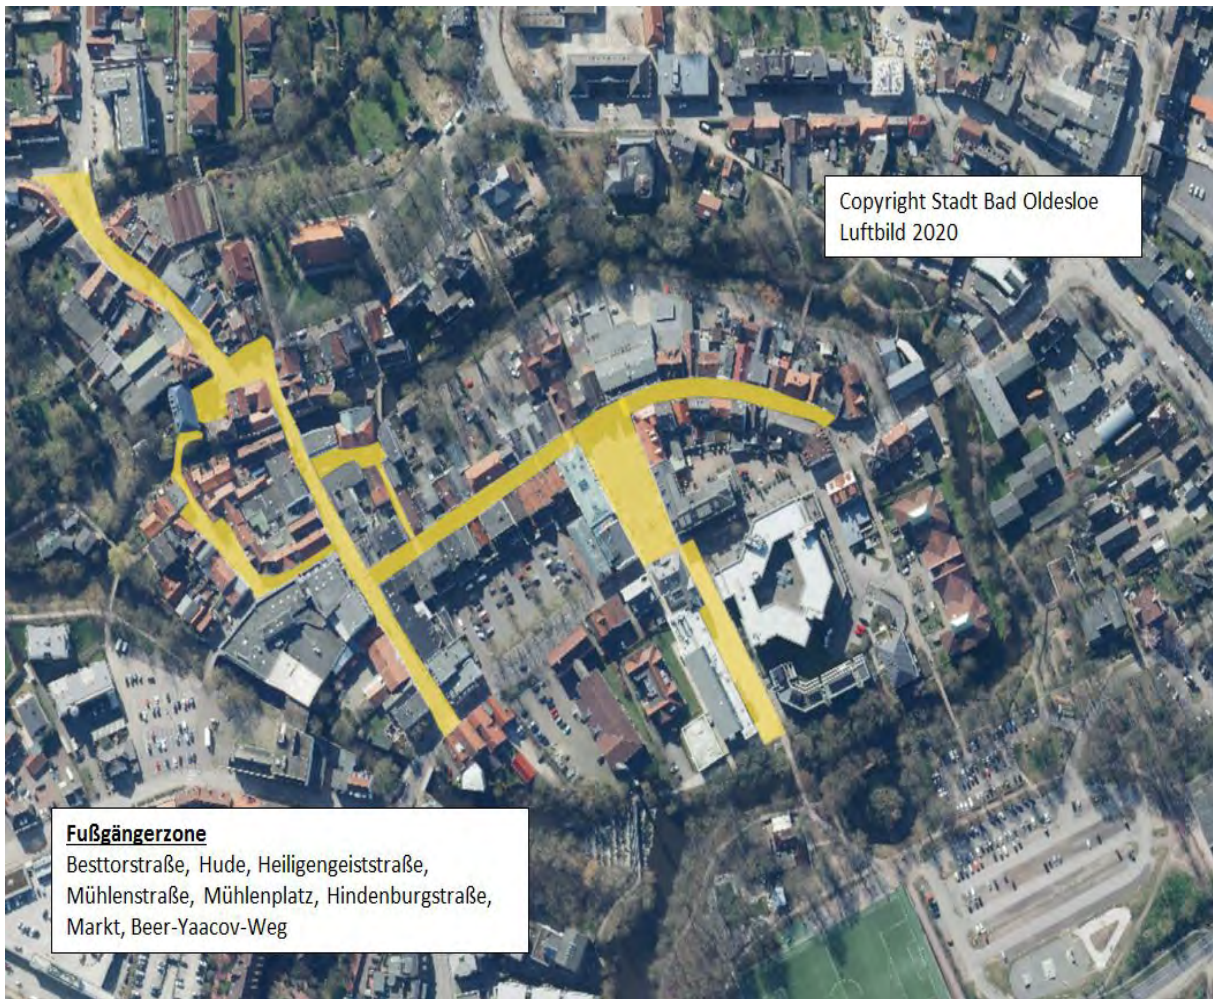

**Auf dem Gebiet der Stadt Bad Oldesloe**

Gebiet: Die Fußgängerzone (Besttorstraße, Hude, Heiligengeiststraße, Mühlenstraße, Mühlenplatz, Hindenburgstraße, Markt) und den Beer-Yaacov-Weg

| Montag               | Dienstag             | Mittwoch             | Donnerstag           | Freitag              | Samstag              | Sonntag |
|----------------------|----------------------|----------------------|----------------------|----------------------|----------------------|---------|
| 08:00 –<br>18:00 Uhr | 08:00 –<br>18:00 Uhr | 06:00 –<br>18:00 Uhr | 08:00 –<br>18:00 Uhr | 08:00 –<br>18:00 Uhr | 06:00 –<br>18:00 Uhr |         |

### Auf dem Gebiet der Stadt Ahrensburg

Gebiet:

- Große Straße vom Rondeel bis zur Kreuzung Doppeleiche inklusive Kohschietstraßen
- Manhagener Allee vom Rondeel bis zur Eisenbahnunterführung
- Hagener Allee vom Rondeel bis zum Übergang Bahnhofstraße
- Hamburger Straße vom Rondeel bis zur Kreuzung Woldenhorn
- Rondeel
- Rathausplatz nebst Arkaden/ Nebenflächen
- Rathausstraße
- Verbindung Rathausplatz zur Klaus-Groth-Straße
- Klaus-Groth-Straße, beginnend Manfred-Samusch-Straße bis zur Großen-Straße

### Auf dem Gebiet der Gemeinde Bargfeld-Stegen

Gebiet: Schulstraße von der Einmündung im Kamp bis zum Haupteingang der Grundschule Alte Alster, von dort in südöstlicher Richtung weiter bis zum Ende des Schulgebäudes in Richtung Sportplatz/Haupteingang Krippe „Haus der Kinder“ bzw. vom Haupteingang der Grundschule in südwestlicher Richtung weiter bis zum Zugang zur Sporthalle, einschließlich des Parkplatzes vor dem Schulgebäude, sowie der Gänsesteg auf gesamter Länge von der Schulstraße bis zum Raiffeisenweg.