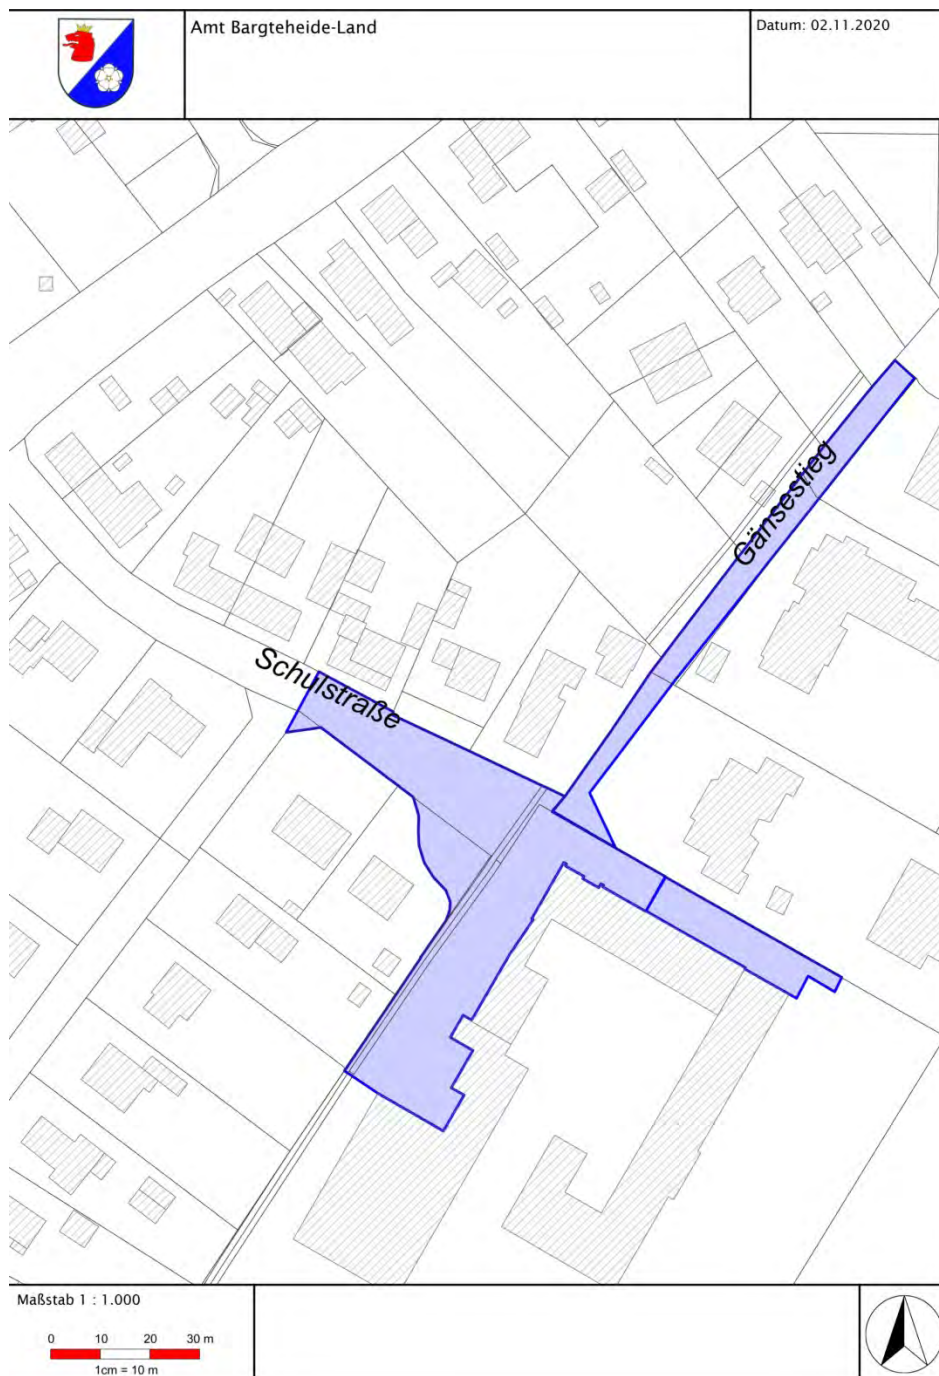

Auf dem Gebiet der Gemeinde Bargfeld-Stegen

Gebiet: Schulstraße von der Einmündung im Kamp bis zum Haupteingang der Grundschule Alte Alster, von dort in südöstlicher Richtung weiter bis zum Ende des Schulgebäudes in Richtung Sportplatz/Haupteingang Krippe „Haus der Kinder“ bzw. vom Haupteingang der Grundschule in südwestlicher Richtung weiter bis zum Zugang zur Sporthalle, einschließlich des Parkplatzes vor dem Schulgebäude, sowie der Gänsesteg auf gesamter Länge von der Schulstraße bis zum Raiffeisenweg.

Montag	Dienstag	Mittwoch	Donnerstag	Freitag	Samstag	Sonntag
07:00 – 18:00 Uhr	07:00 – 18:00 Uhr	07:00 – 18:00 Uhr	07:00 – 18:00 Uhr	07:00 – 18:00 Uhr