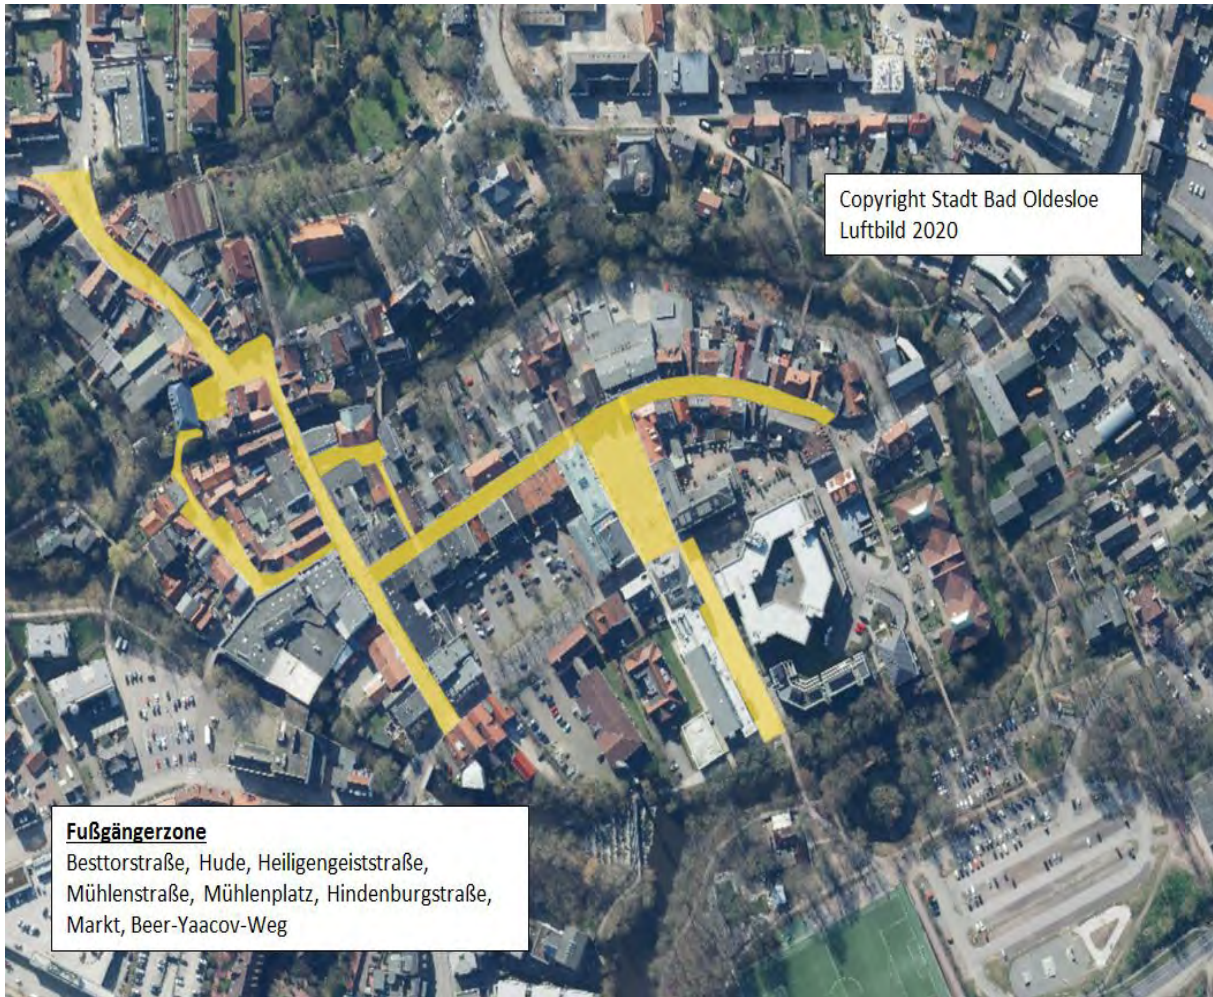

Auf dem Gebiet der Stadt Bad Oldesloe

Gebiet: Die Fußgängerzone (Besttorstraße, Hude, Heiligengeiststraße, Mühlenstraße, Mühlenplatz, Hindenburgstraße, Markt) und den Beer-Yacoov-Weg

Montag	Dienstag	Mittwoch	Donnerstag	Freitag	Samstag	Sonntag
06:00 – 18:00 Uhr	06:00 – 18:00 Uhr	06:00 – 18:00 Uhr	06:00 – 18:00 Uhr	06:00 – 18:00 Uhr	06:00 – 18:00 Uhr	06:00 – 18:00 Uhr

Auf dem Gebiet der Stadt Ahrensburg

Gebiet:

- Große Straße vom Rondeel bis zur Kreuzung Doppeleiche inklusive Kohschietstraßen
- Manhagener Allee vom Rondeel bis zur Eisenbahnunterführung
- Hagener Allee vom Rondeel bis zum Übergang Bahnhofstraße
- Hamburger Straße vom Rondeel bis zur Kreuzung Woldenhorn
- Rondeel
- Rathausplatz nebst Arkaden/ Nebenflächen
- Rathausstraße
- Verbindung Rathausplatz zur Klaus-Groth-Straße
- Klaus-Groth-Straße, beginnend Manfred-Samusch-Straße bis zur Großen-Straße

Gebiet: Weg zwischen dem Gymnasium und der Mühlau-Schule

Montag	Dienstag	Mittwoch	Donnerstag	Freitag	Samstag	Sonntag
07:00 – 18:00 Uhr	07:00 – 18:00 Uhr	07:00 – 18:00 Uhr	07:00 – 18:00 Uhr	07:00 – 18:00 Uhr		

Auf dem Gebiet der Gemeinde Bargfeld-Stegen

Gebiet: Schulstraße von der Einmündung im Kamp bis zum Haupteingang der Grundschule Alte Alster, von dort in südöstlicher Richtung weiter bis zum Ende des Schulgebäudes in Richtung Sportplatz/Haupteingang Krippe „Haus der Kinder“ bzw. vom Haupteingang der Grundschule in südwestlicher Richtung weiter bis zum Zugang zur Sporthalle, einschließlich des Parkplatzes vor dem Schulgebäude, sowie der Gänsestieg auf gesamter Länge von der Schulstraße bis zum Raiffeisenweg.