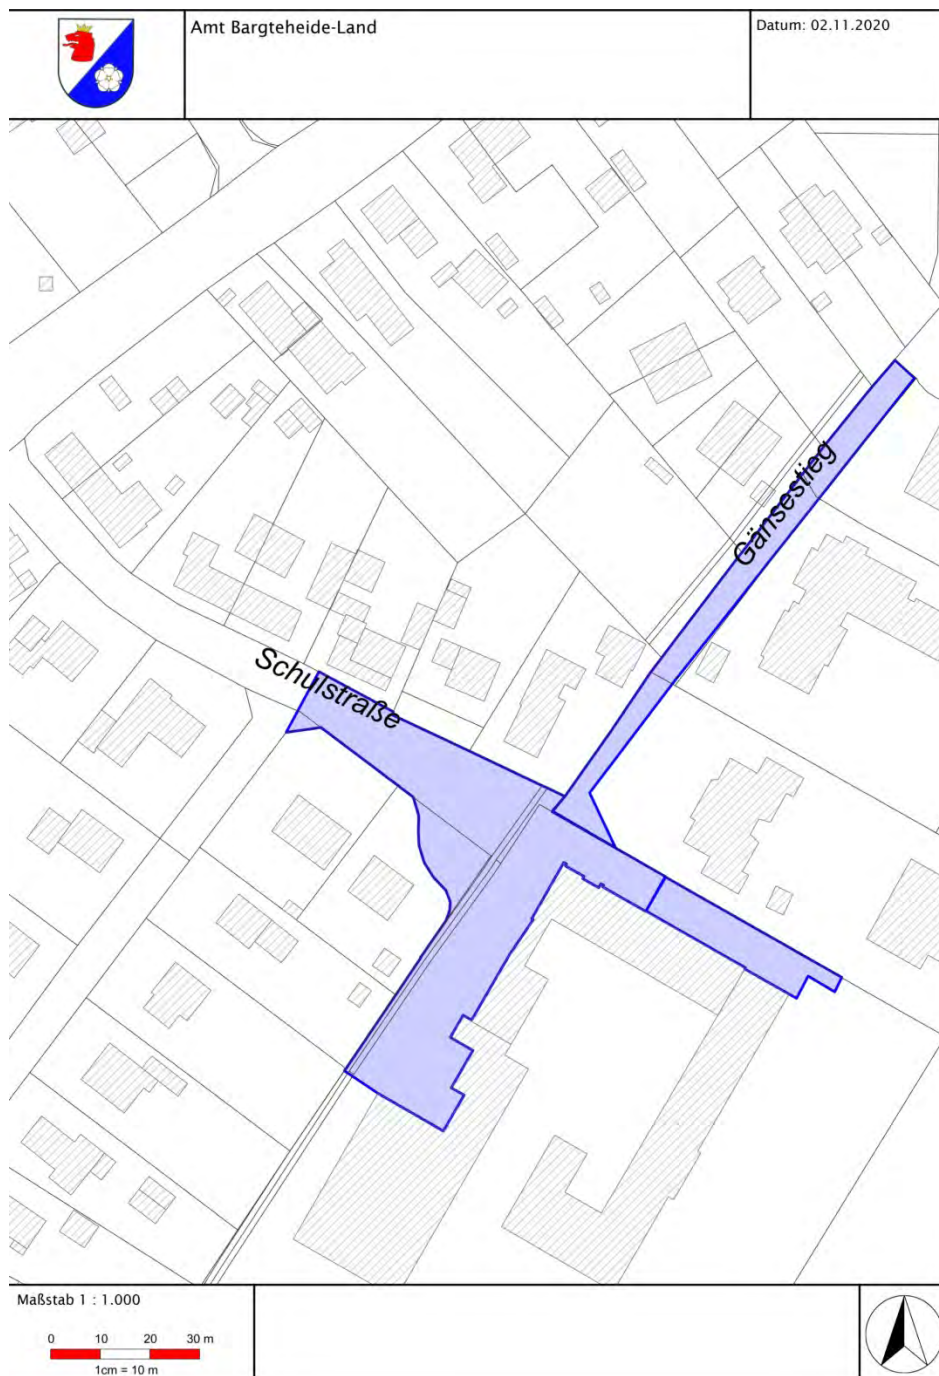

Auf dem Gebiet der Gemeinde Bargfeld-Stegen

Gebiet: Schulstraße von der Einmündung im Kamp bis zum Haupteingang der Grundschule Alte Alster, von dort in südöstlicher Richtung weiter bis zum Ende des Schulgebäudes in Richtung Sportplatz/Haupteingang Krippe „Haus der Kinder“ bzw. vom Haupteingang der Grundschule in südwestlicher Richtung weiter bis zum Zugang zur Sporthalle, einschließlich des Parkplatzes vor dem Schulgebäude, sowie der Gänsestieg auf gesamter Länge von der Schulstraße bis zum Raiffeisenweg.

Montag	Dienstag	Mittwoch	Donnerstag	Freitag	Samstag	Sonntag
07:00 – 18:00 Uhr	07:00 – 18:00 Uhr	07:00 – 18:00 Uhr	07:00 – 18:00 Uhr	07:00 – 18:00 Uhr