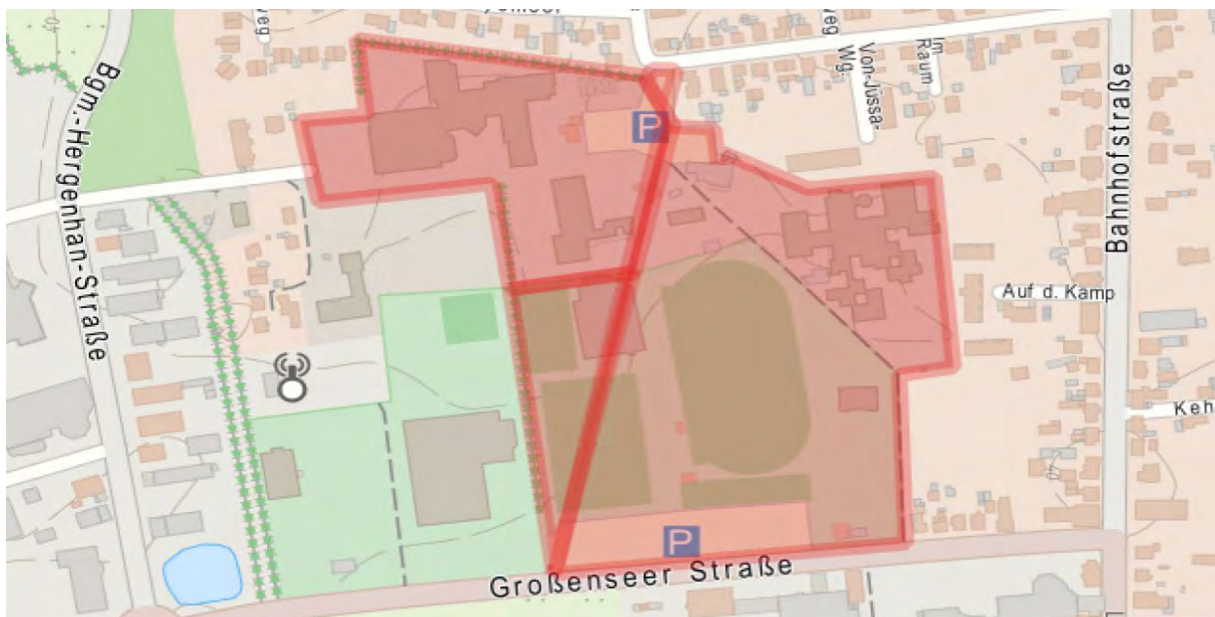

Auf dem Gebiet der Stadt Ahrensburg

Gebiet:

- Große Straße vom Rondeel bis zur Kreuzung Doppeleiche inklusive Kohschietstraßen
- Manhagener Allee vom Rondeel bis zur Eisenbahnunterführung
- Hagener Allee vom Rondeel bis zum Übergang Bahnhofstraße
- Hamburger Straße vom Rondeel bis zur Kreuzung Woldenhorn
- Rondeel
- Rathausplatz nebst Arkaden/ Nebenflächen
- Rathausstraße
- Verbindung Rathausplatz zur Klaus-Groth-Straße
- Klaus-Groth-Straße, beginnend Manfred-Samusch-Straße bis zur Großen-Straße

Gebiet: Weg zwischen dem Gymnasium und der Mühlau-Schule

Montag	Dienstag	Mittwoch	Donnerstag	Freitag	Samstag	Sonntag
07:00 – 18:00 Uhr	07:00 – 18:00 Uhr	07:00 – 18:00 Uhr	07:00 – 18:00 Uhr	07:00 – 18:00 Uhr		

Gebiet: Auf der rot markierten Fläche des Schulzentrums zwischen den Straßen Im Raum, Gartenstraße, Heinrich-Hertz-Straße und Großenseer Straße

Montag	Dienstag	Mittwoch	Donnerstag	Freitag	Samstag	Sonntag
07:00 – 18:00 Uhr	07:00 – 18:00 Uhr	07:00 – 18:00 Uhr	07:00 – 18:00 Uhr	07:00 – 18:00 Uhr		

Auf dem Gebiet der Gemeinde Bargfeld-Stegen

Gebiet: Schulstraße von der Einmündung im Kamp bis zum Haupteingang der Grundschule Alte Alster, von dort in südöstlicher Richtung weiter bis zum Ende des Schulgebäudes in Richtung Sportplatz/Haupteingang Krippe „Haus der Kinder“ bzw. vom Haupteingang der Grundschule in südwestlicher Richtung weiter bis zum Zugang zur Sporthalle, einschließlich des Parkplatzes vor dem Schulgebäude, sowie der Gänsestieg auf gesamter Länge von der Schulstraße bis zum Raiffeisenweg.