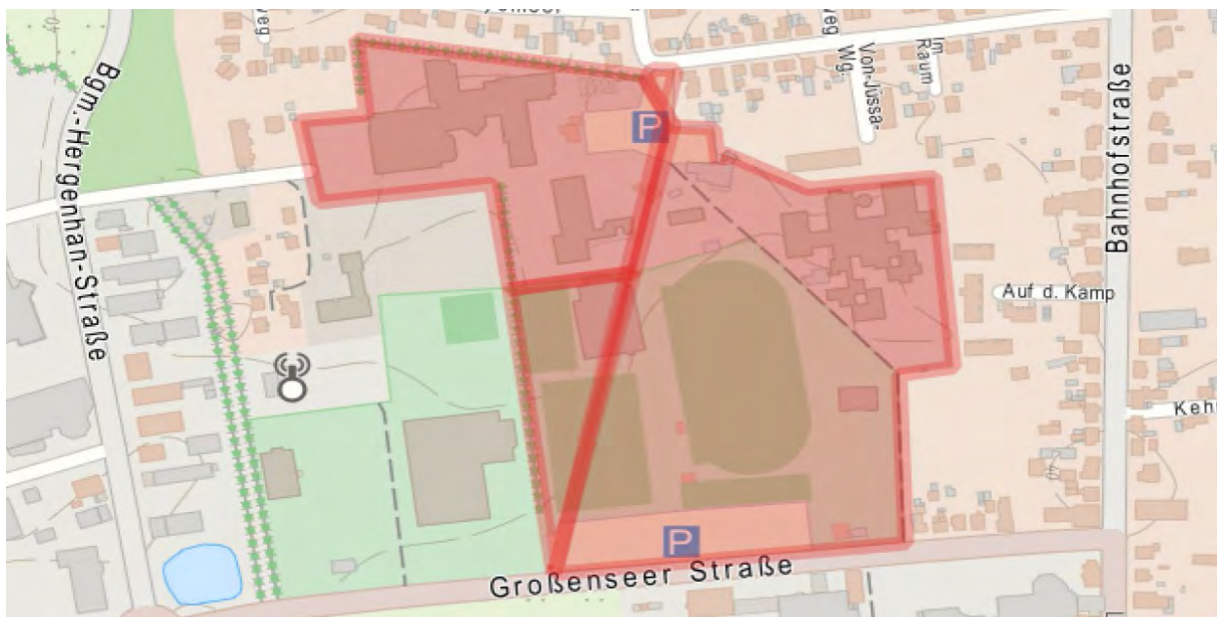

Auf dem Gebiet der Stadt Ahrensburg

Gebiet:

- Große Straße vom Rondeel bis zur Kreuzung Doppeleiche inklusive Kohschietstraßen
- Manhagener Allee vom Rondeel bis zur Eisenbahnunterführung
- Hagener Allee vom Rondeel bis zum Übergang Bahnhofstraße
- Hamburger Straße vom Rondeel bis zur Kreuzung Woldenhorn
- Rondeel
- Rathausplatz nebst Arkaden/ Nebenflächen
- Rathausstraße
- Verbindung Rathausplatz zur Klaus-Groth-Straße
- Klaus-Groth-Straße, beginnend Manfred-Samusch-Straße bis zur Großen-Straße

Gebiet: Weg zwischen dem Gymnasium und der Mühlau-Schule

Montag	Dienstag	Mittwoch	Donnerstag	Freitag	Samstag	Sonntag
07:00 – 18:00 Uhr	07:00 – 18:00 Uhr	07:00 – 18:00 Uhr	07:00 – 18:00 Uhr	07:00 – 18:00 Uhr		

Gebiet: Auf der rot markierten Fläche des Schulzentrums zwischen den Straßen Im Raum, Gartenstraße, Heinrich-Hertz-Straße und Großenseer Straße

Montag	Dienstag	Mittwoch	Donnerstag	Freitag	Samstag	Sonntag
07:00 – 18:00 Uhr	07:00 – 18:00 Uhr	07:00 – 18:00 Uhr	07:00 – 18:00 Uhr	07:00 – 18:00 Uhr		

Auf dem Gebiet der Gemeinde Bargfeld-Stegen

Gebiet: Schulstraße von der Einmündung im Kamp bis zum Haupteingang der Grundschule Alte Alster, von dort in südöstlicher Richtung weiter bis zum Ende des Schulgebäudes in Richtung Sportplatz/Haupteingang Krippe „Haus der Kinder“ bzw. vom Haupteingang der Grundschule in südwestlicher Richtung weiter bis zum Zugang zur Sporthalle, einschließlich des Parkplatzes vor dem Schulgebäude, sowie der Gänsestieg auf gesamter Länge von der Schulstraße bis zum Raiffeisenweg.