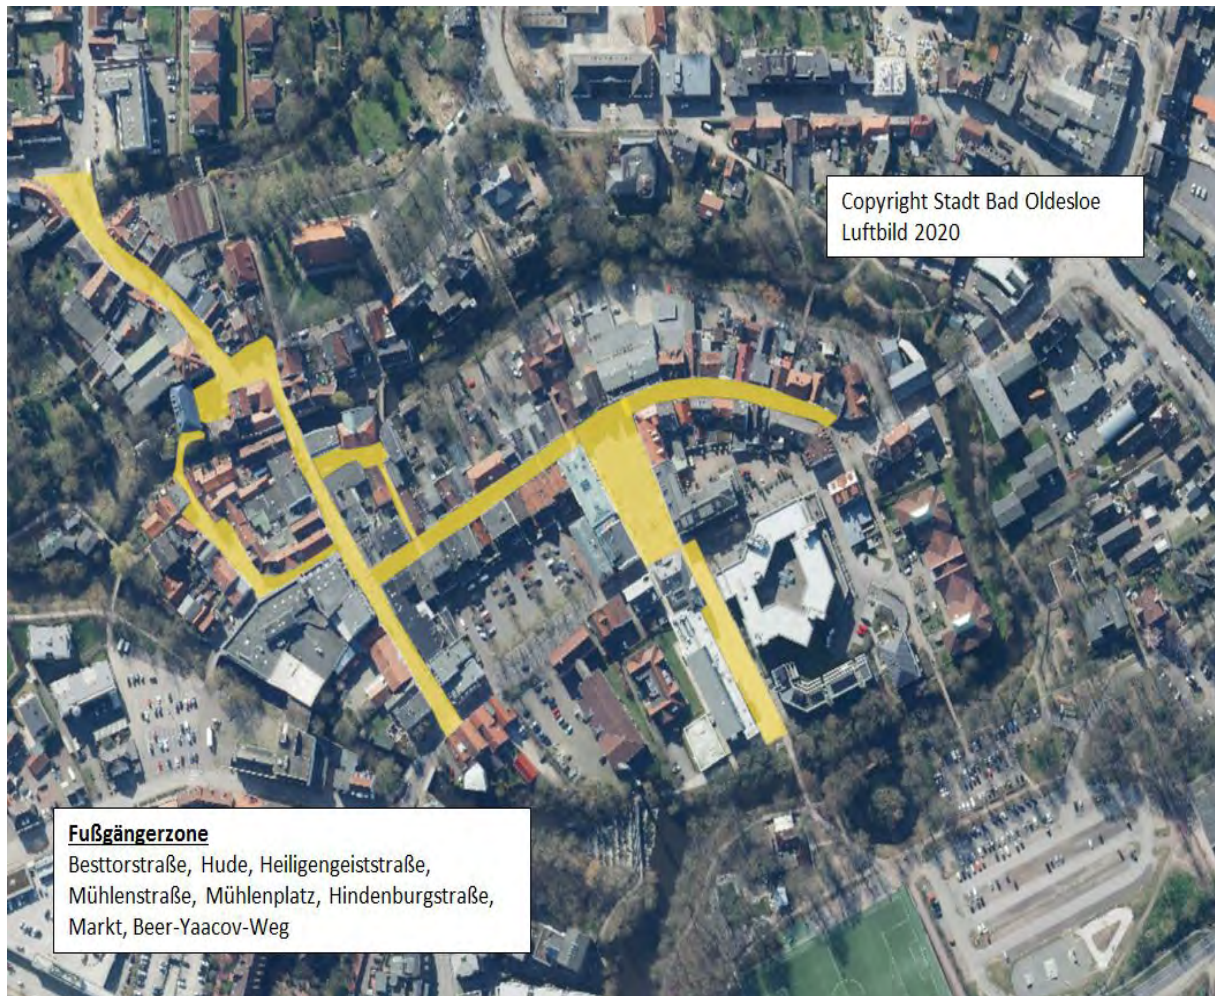

Auf dem Gebiet der Stadt Bad Oldesloe

Gebiet: Die Fußgängerzone (Besttorstraße, Hude, Heiligengeiststraße, Mühlenstraße, Mühlenplatz, Hindenburgstraße, Markt) und den Beer-Yacoov-Weg

Montag	Dienstag	Mittwoch	Donnerstag	Freitag	Samstag	Sonntag
06:00 – 18:00 Uhr	06:00 – 18:00 Uhr	06:00 – 18:00 Uhr	06:00 – 18:00 Uhr	06:00 – 18:00 Uhr	06:00 – 18:00 Uhr	06:00 – 18:00 Uhr

Auf dem Gebiet der Stadt Ahrensburg

Gebiet:

- Große Straße vom Rondeel bis zur Kreuzung Doppeleiche inklusive Kohschietstraßen
- Manhagener Allee vom Rondeel bis zur Eisenbahnunterführung
- Hagener Allee vom Rondeel bis zum Übergang Bahnhofstraße
- Hamburger Straße vom Rondeel bis zur Kreuzung Woldenhorn
- Rondeel
- Rathausplatz nebst Arkaden/ Nebenflächen
- Rathausstraße
- Verbindung Rathausplatz zur Klaus-Groth-Straße
- Klaus-Groth-Straße, beginnend Manfred-Samusch-Straße bis zur Großen-Straße

Gebiet: Weg zwischen dem Gymnasium und der Mühlau-Schule

Montag	Dienstag	Mittwoch	Donnerstag	Freitag	Samstag	Sonntag
07:00 – 18:00 Uhr	07:00 – 18:00 Uhr	07:00 – 18:00 Uhr	07:00 – 18:00 Uhr	07:00 – 18:00 Uhr		

Auf dem Gebiet der Gemeinde Bargfeld-Stegen

Gebiet: Schulstraße von der Einmündung im Kamp bis zum Haupteingang der Grundschule Alte Alster, von dort in südöstlicher Richtung weiter bis zum Ende des Schulgebäudes in Richtung Sportplatz/Haupteingang Krippe „Haus der Kinder“ bzw. vom Haupteingang der Grundschule in südwestlicher Richtung weiter bis zum Zugang zur Sporthalle, einschließlich des Parkplatzes vor dem Schulgebäude, sowie der Gänsestieg auf gesamter Länge von der Schulstraße bis zum Raiffeisenweg.