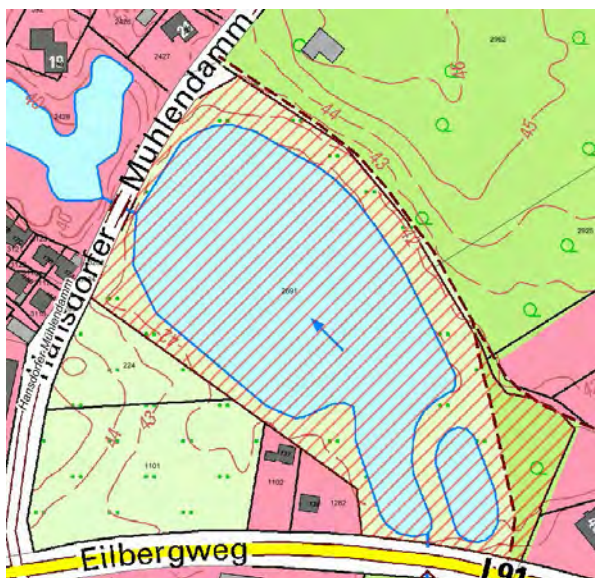

Gebiet: Gelände der Johannes-Gutenberg-Schule

Montag	Dienstag	Mittwoch	Donnerstag	Freitag	Samstag	Sonntag
14:00 – 24:00 Uhr	14:00 – 24:00 Uhr	14:00 – 24:00 Uhr	14:00 – 24:00 Uhr	14:00 – 24:00 Uhr	14:00 – 24:00 Uhr	14:00 – 24:00 Uhr

Auf dem Gebiet der Gemeinde Großhansdorf

Gebiet: Alter Sportplatz (Lage: Hoisdorfer Landstraße“ und Wanderweg Mielerstede)

Montag	Dienstag	Mittwoch	Donnerstag	Freitag	Samstag	Sonntag
0:00 – 24:00 Uhr	0:00 – 24:00 Uhr	0:00 – 24:00 Uhr	0:00 – 24:00 Uhr	0:00 – 24:00 Uhr	0:00 – 24:00 Uhr	0:00 – 24:00 Uhr

Gebiet: Park Manhagen (Lage: Hansdorfer Landstraße“ und Sieker Landstraße)

Montag	Dienstag	Mittwoch	Donnerstag	Freitag	Samstag	Sonntag
0:00 – 24:00 Uhr	0:00 – 24:00 Uhr	0:00 – 24:00 Uhr	0:00 – 24:00 Uhr	0:00 – 24:00 Uhr	0:00 – 24:00 Uhr	0:00 – 24:00 Uhr

Gebiet: Unterer Mühlenteich mit angrenzenden Grünflächen einschließlich des Rundwanderwegs (Lage: Eilbergweg, Hansdorfer Landstraße, Hansdorfer Mühlendamm)

Montag	Dienstag	Mittwoch	Donnerstag	Freitag	Samstag	Sonntag
0:00 – 24:00 Uhr	0:00 – 24:00 Uhr	0:00 – 24:00 Uhr	0:00 – 24:00 Uhr	0:00 – 24:00 Uhr	0:00 – 24:00 Uhr	0:00 – 24:00 Uhr