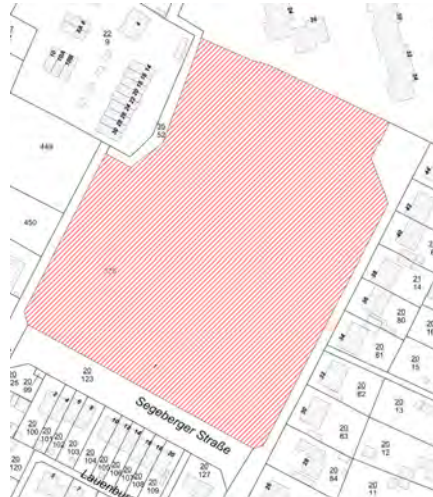

Gebiet: Gelände der Albert-Schweitzer-Schule

Montag	Dienstag	Mittwoch	Donnerstag	Freitag	Samstag	Sonntag
14:00 – 24:00 Uhr	14:00 – 24:00 Uhr	14:00 – 24:00 Uhr	14:00 – 24:00 Uhr	14:00 – 24:00 Uhr	14:00 – 24:00 Uhr	14:00 – 24:00 Uhr

Anlage 1 zur Allgemeinverfügung des Kreises Stormarn vom 09. April 2021

Gebiet: Gelände der Carl-Orff-Schule

Montag	Dienstag	Mittwoch	Donnerstag	Freitag	Samstag	Sonntag
14:00 – 24:00 Uhr	14:00 – 24:00 Uhr	14:00 – 24:00 Uhr	14:00 – 24:00 Uhr	14:00 – 24:00 Uhr	14:00 – 24:00 Uhr	14:00 – 24:00 Uhr

Gebiet: Gelände des Gymnasiums Eckhorst

Montag	Dienstag	Mittwoch	Donnerstag	Freitag	Samstag	Sonntag
14:00 – 24:00 Uhr	14:00 – 24:00 Uhr	14:00 – 24:00 Uhr	14:00 – 24:00 Uhr	14:00 – 24:00 Uhr	14:00 – 24:00 Uhr	14:00 – 24:00 Uhr

Gebiet: Park Manhagen (Lage: Hansdorfer Landstraße“ und Sieker Landstraße)

Montag	Dienstag	Mittwoch	Donnerstag	Freitag	Samstag	Sonntag
0:00 – 24:00 Uhr	0:00 – 24:00 Uhr	0:00 – 24:00 Uhr	0:00 – 24:00 Uhr	0:00 – 24:00 Uhr	0:00 – 24:00 Uhr	0:00 – 24:00 Uhr