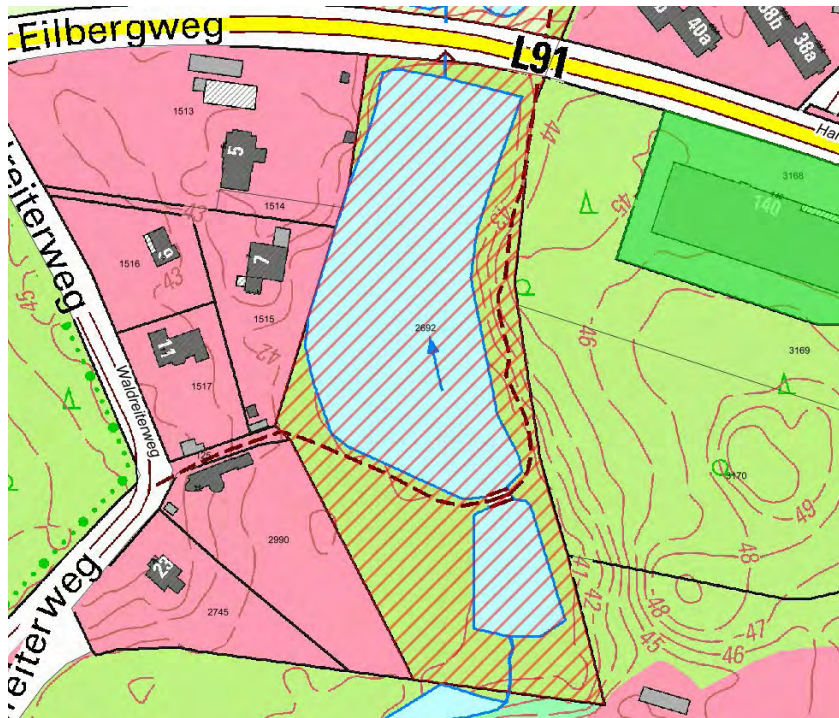

Auf dem Gebiet der Gemeinde Großhansdorf

Gebiet: Alter Sportplatz (Lage: Hoisdorfer Landstraße“ und Wanderweg Mielerstede)

Montag	Dienstag	Mittwoch	Donnerstag	Freitag	Samstag	Sonntag
0:00 – 24:00 Uhr	0:00 – 24:00 Uhr	0:00 – 24:00 Uhr	0:00 – 24:00 Uhr	0:00 – 24:00 Uhr	0:00 – 24:00 Uhr	0:00 – 24:00 Uhr

Gebiet: Park Manhagen (Lage: Hansdorfer Landstraße“ und Sieker Landstraße)

Montag	Dienstag	Mittwoch	Donnerstag	Freitag	Samstag	Sonntag
0:00 – 24:00 Uhr	0:00 – 24:00 Uhr	0:00 – 24:00 Uhr	0:00 – 24:00 Uhr	0:00 – 24:00 Uhr	0:00 – 24:00 Uhr	0:00 – 24:00 Uhr

Gebiet: Unterer Mühlenteich mit angrenzenden Grünflächen einschließlich des Rundwanderwegs (Lage: Eilbergweg, Hansdorfer Landstraße, Hansdorfer Mühlendamm)

Montag	Dienstag	Mittwoch	Donnerstag	Freitag	Samstag	Sonntag
0:00 – 24:00 Uhr	0:00 – 24:00 Uhr	0:00 – 24:00 Uhr	0:00 – 24:00 Uhr	0:00 – 24:00 Uhr	0:00 – 24:00 Uhr	0:00 – 24:00 Uhr

Gebiet: Oberer Mühlenteich mit angrenzenden Grünflächen einschließlich des Wanderwegs (Lage: Eilbergweg, Hansdorfer Landstraße, Waldreiterweg)

Montag	Dienstag	Mittwoch	Donnerstag	Freitag	Samstag	Sonntag
0:00 – 24:00 Uhr	0:00 – 24:00 Uhr	0:00 – 24:00 Uhr	0:00 – 24:00 Uhr	0:00 – 24:00 Uhr	0:00 – 24:00 Uhr	0:00 – 24:00 Uhr