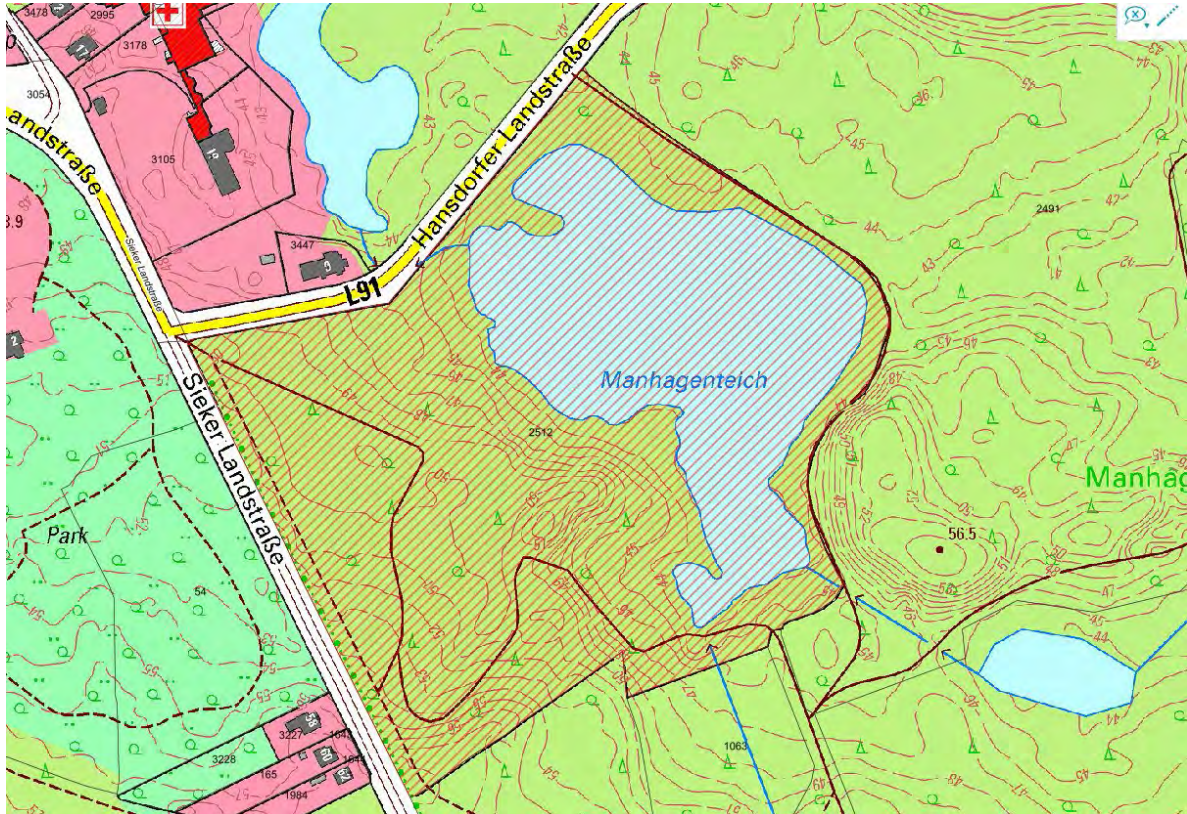

Gebiet: Gelände der Johannes-Gutenberg-Schule

Montag	Dienstag	Mittwoch	Donnerstag	Freitag	Samstag	Sonntag
14:00 – 24:00 Uhr	14:00 – 24:00 Uhr	14:00 – 24:00 Uhr	14:00 – 24:00 Uhr	14:00 – 24:00 Uhr	14:00 – 24:00 Uhr	14:00 – 24:00 Uhr

Auf dem Gebiet der Gemeinde Großhansdorf

Gebiet: Alter Sportplatz (Lage: Hoisdorfer Landstraße“ und Wanderweg Mielerstede)

Montag	Dienstag	Mittwoch	Donnerstag	Freitag	Samstag	Sonntag
0:00 – 24:00 Uhr	0:00 – 24:00 Uhr	0:00 – 24:00 Uhr	0:00 – 24:00 Uhr	0:00 – 24:00 Uhr	0:00 – 24:00 Uhr	0:00 – 24:00 Uhr

Gebiet: Park Manhagen (Lage: Hansdorfer Landstraße“ und Sieker Landstraße)

Montag	Dienstag	Mittwoch	Donnerstag	Freitag	Samstag	Sonntag
0:00 – 24:00 Uhr	0:00 – 24:00 Uhr	0:00 – 24:00 Uhr	0:00 – 24:00 Uhr	0:00 – 24:00 Uhr	0:00 – 24:00 Uhr	0:00 – 24:00 Uhr

Gebiet: Unterer Mühlenteich mit angrenzenden Grünflächen einschließlich des Rundwanderwegs (Lage: Eilbergweg, Hansdorfer Landstraße, Hansdorfer Mühlendamm)

Montag	Dienstag	Mittwoch	Donnerstag	Freitag	Samstag	Sonntag
0:00 – 24:00 Uhr	0:00 – 24:00 Uhr	0:00 – 24:00 Uhr	0:00 – 24:00 Uhr	0:00 – 24:00 Uhr	0:00 – 24:00 Uhr	0:00 – 24:00 Uhr