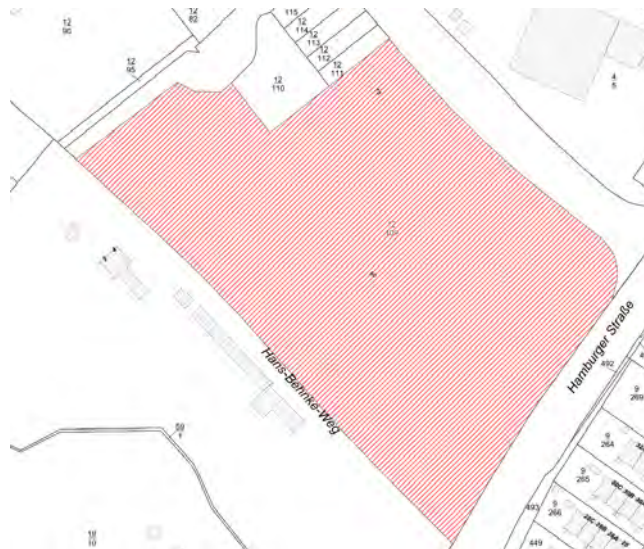

Anlage 1 zur Allgemeinverfügung des Kreises Stormarn vom 09. April 2021

Gebiet: Gelände der Carl-Orff-Schule

Montag	Dienstag	Mittwoch	Donnerstag	Freitag	Samstag	Sonntag
14:00 – 24:00 Uhr	14:00 – 24:00 Uhr	14:00 – 24:00 Uhr	14:00 – 24:00 Uhr	14:00 – 24:00 Uhr	14:00 – 24:00 Uhr	14:00 – 24:00 Uhr

Gebiet: Gelände des Gymnasiums Eckhorst

Montag	Dienstag	Mittwoch	Donnerstag	Freitag	Samstag	Sonntag
14:00 – 24:00 Uhr	14:00 – 24:00 Uhr	14:00 – 24:00 Uhr	14:00 – 24:00 Uhr	14:00 – 24:00 Uhr	14:00 – 24:00 Uhr	14:00 – 24:00 Uhr

Gebiet: Gelände der Johannes-Gutenberg-Schule

Montag	Dienstag	Mittwoch	Donnerstag	Freitag	Samstag	Sonntag
14:00 – 24:00 Uhr	14:00 – 24:00 Uhr	14:00 – 24:00 Uhr	14:00 – 24:00 Uhr	14:00 – 24:00 Uhr	14:00 – 24:00 Uhr	14:00 – 24:00 Uhr