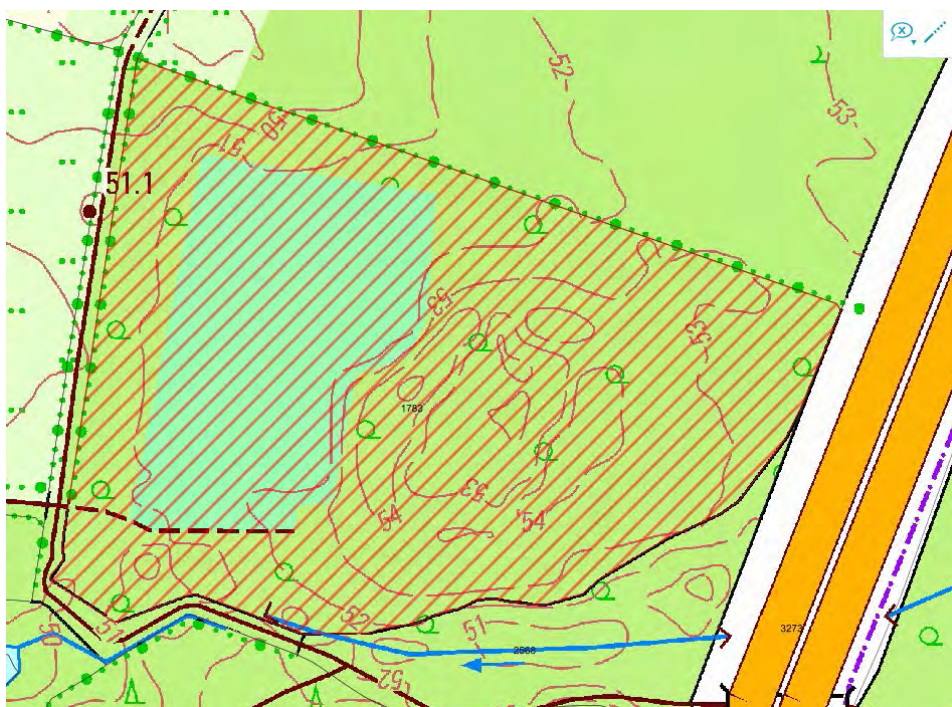

Gebiet: Gelände des Gymnasiums Eckhorst

Montag	Dienstag	Mittwoch	Donnerstag	Freitag	Samstag	Sonntag
14:00 – 24:00 Uhr	14:00 – 24:00 Uhr	14:00 – 24:00 Uhr	14:00 – 24:00 Uhr	14:00 – 24:00 Uhr	14:00 – 24:00 Uhr	14:00 – 24:00 Uhr

Gebiet: Gelände der Johannes-Gutenberg-Schule

Montag	Dienstag	Mittwoch	Donnerstag	Freitag	Samstag	Sonntag
14:00 – 24:00 Uhr	14:00 – 24:00 Uhr	14:00 – 24:00 Uhr	14:00 – 24:00 Uhr	14:00 – 24:00 Uhr	14:00 – 24:00 Uhr	14:00 – 24:00 Uhr

Auf dem Gebiet der Gemeinde Großhansdorf

Gebiet: Alter Sportplatz (Lage: Hoisdorfer Landstraße“ und Wanderweg Mielerstede)

Montag	Dienstag	Mittwoch	Donnerstag	Freitag	Samstag	Sonntag
0:00 – 24:00 Uhr	0:00 – 24:00 Uhr	0:00 – 24:00 Uhr	0:00 – 24:00 Uhr	0:00 – 24:00 Uhr	0:00 – 24:00 Uhr	0:00 – 24:00 Uhr

Gebiet: Park Manhagen (Lage: Hansdorfer Landstraße“ und Sieker Landstraße)

Montag	Dienstag	Mittwoch	Donnerstag	Freitag	Samstag	Sonntag
0:00 – 24:00 Uhr	0:00 – 24:00 Uhr	0:00 – 24:00 Uhr	0:00 – 24:00 Uhr	0:00 – 24:00 Uhr	0:00 – 24:00 Uhr	0:00 – 24:00 Uhr