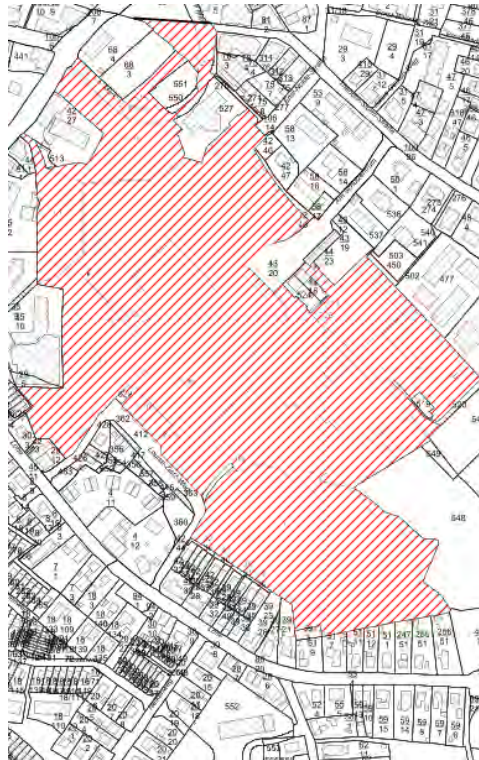

Auf dem Gebiet der Stadt Bargteheide

Gebiet: Schulzentrum, Stadtpark, Parkplatz Utspann sowie die Fläche des Wochenmarktes

Montag	Dienstag	Mittwoch	Donnerstag	Freitag	Samstag	Sonntag
14:00 – 24:00 Uhr	14:00 – 24:00 Uhr	14:00 – 24:00 Uhr	14:00 – 24:00 Uhr	14:00 – 24:00 Uhr	14:00 – 24:00 Uhr	14:00 – 24:00 Uhr

Gebiet: Gelände der Albert-Schweitzer-Schule

Montag	Dienstag	Mittwoch	Donnerstag	Freitag	Samstag	Sonntag
14:00 – 24:00 Uhr	14:00 – 24:00 Uhr	14:00 – 24:00 Uhr	14:00 – 24:00 Uhr	14:00 – 24:00 Uhr	14:00 – 24:00 Uhr	14:00 – 24:00 Uhr

Anlage 1 zur Allgemeinverfügung des Kreises Stormarn vom 09. April 2021

Gebiet: Gelände der Carl-Orff-Schule

Montag	Dienstag	Mittwoch	Donnerstag	Freitag	Samstag	Sonntag
14:00 – 24:00 Uhr	14:00 – 24:00 Uhr	14:00 – 24:00 Uhr	14:00 – 24:00 Uhr	14:00 – 24:00 Uhr	14:00 – 24:00 Uhr	14:00 – 24:00 Uhr

Gebiet: Park Manhagen (Lage: Hansdorfer Landstraße“ und Sieker Landstraße)

Montag	Dienstag	Mittwoch	Donnerstag	Freitag	Samstag	Sonntag
0:00 – 24:00 Uhr	0:00 – 24:00 Uhr	0:00 – 24:00 Uhr	0:00 – 24:00 Uhr	0:00 – 24:00 Uhr	0:00 – 24:00 Uhr	0:00 – 24:00 Uhr