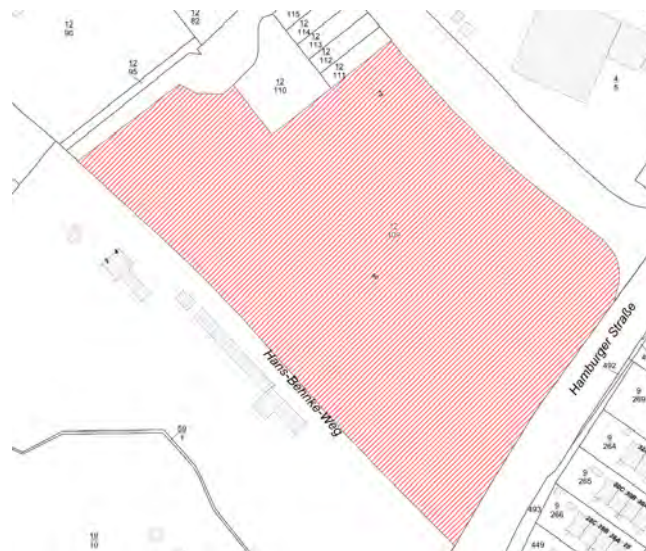

Anlage 1 zur Allgemeinverfügung des Kreises Stormarn vom 05. Mai 2021

Gebiet: Gelände der Carl-Orff-Schule

Montag	Dienstag	Mittwoch	Donnerstag	Freitag	Samstag	Sonntag
14:00 – 24:00 Uhr	14:00 – 24:00 Uhr	14:00 – 24:00 Uhr	14:00 – 24:00 Uhr	14:00 – 24:00 Uhr	14:00 – 24:00 Uhr	14:00 – 24:00 Uhr

Gebiet: Gelände des Gymnasiums Eckhorst

Montag	Dienstag	Mittwoch	Donnerstag	Freitag	Samstag	Sonntag
14:00 – 24:00 Uhr	14:00 – 24:00 Uhr	14:00 – 24:00 Uhr	14:00 – 24:00 Uhr	14:00 – 24:00 Uhr	14:00 – 24:00 Uhr	14:00 – 24:00 Uhr

Anlage 1 zur Allgemeinverfügung des Kreises Stormarn vom 05. Mai 2021

Gebiet: Gelände der Johannes-Gutenberg-Schule

Montag	Dienstag	Mittwoch	Donnerstag	Freitag	Samstag	Sonntag
14:00 – 24:00 Uhr	14:00 – 24:00 Uhr	14:00 – 24:00 Uhr	14:00 – 24:00 Uhr	14:00 – 24:00 Uhr	14:00 – 24:00 Uhr	14:00 – 24:00 Uhr