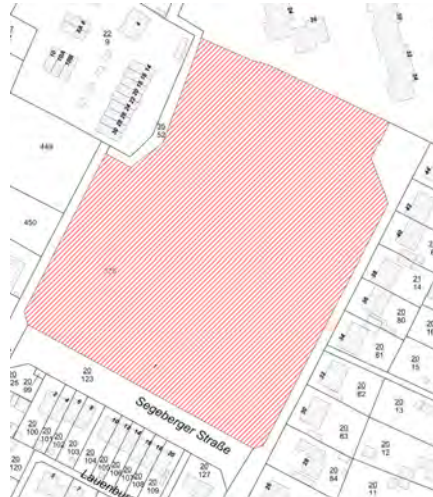

Gebiet: Gelände der Albert-Schweitzer-Schule

Montag	Dienstag	Mittwoch	Donnerstag	Freitag	Samstag	Sonntag
14:00 – 24:00 Uhr	14:00 – 24:00 Uhr	14:00 – 24:00 Uhr	14:00 – 24:00 Uhr	14:00 – 24:00 Uhr	14:00 – 24:00 Uhr	14:00 – 24:00 Uhr

Anlage 1 zur Allgemeinverfügung des Kreises Stormarn vom 05. Mai 2021

Gebiet: Gelände der Carl-Orff-Schule

Montag	Dienstag	Mittwoch	Donnerstag	Freitag	Samstag	Sonntag
14:00 – 24:00 Uhr	14:00 – 24:00 Uhr	14:00 – 24:00 Uhr	14:00 – 24:00 Uhr	14:00 – 24:00 Uhr	14:00 – 24:00 Uhr	14:00 – 24:00 Uhr

Gebiet: Gelände des Gymnasiums Eckhorst

Montag	Dienstag	Mittwoch	Donnerstag	Freitag	Samstag	Sonntag
14:00 – 24:00 Uhr	14:00 – 24:00 Uhr	14:00 – 24:00 Uhr	14:00 – 24:00 Uhr	14:00 – 24:00 Uhr	14:00 – 24:00 Uhr	14:00 – 24:00 Uhr