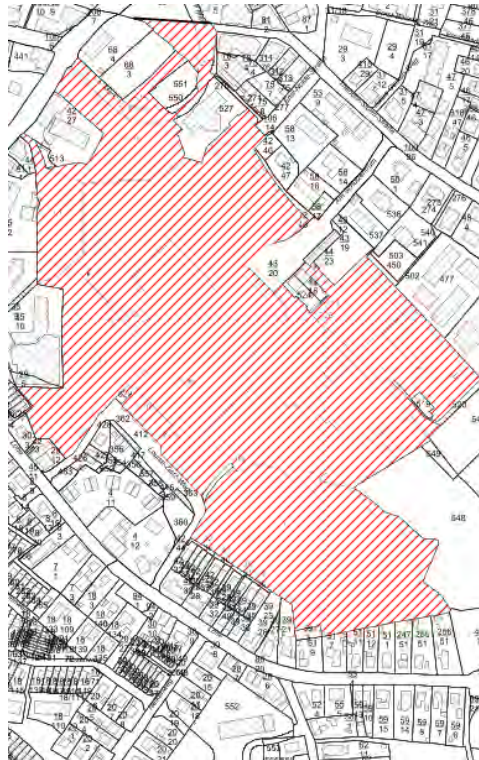

Auf dem Gebiet der Stadt Bargteheide

Gebiet: Schulzentrum, Stadtpark, Parkplatz Utspann sowie die Fläche des Wochenmarktes

Montag	Dienstag	Mittwoch	Donnerstag	Freitag	Samstag	Sonntag
14:00 – 24:00 Uhr	14:00 – 24:00 Uhr	14:00 – 24:00 Uhr	14:00 – 24:00 Uhr	14:00 – 24:00 Uhr	14:00 – 24:00 Uhr	14:00 – 24:00 Uhr

Gebiet: Gelände der Albert-Schweitzer-Schule

Montag	Dienstag	Mittwoch	Donnerstag	Freitag	Samstag	Sonntag
14:00 – 24:00 Uhr	14:00 – 24:00 Uhr	14:00 – 24:00 Uhr	14:00 – 24:00 Uhr	14:00 – 24:00 Uhr	14:00 – 24:00 Uhr	14:00 – 24:00 Uhr

Anlage 1 zur Allgemeinverfügung des Kreises Stormarn vom 05. Mai 2021

Gebiet: Gelände der Carl-Orff-Schule

Montag	Dienstag	Mittwoch	Donnerstag	Freitag	Samstag	Sonntag
14:00 – 24:00 Uhr	14:00 – 24:00 Uhr	14:00 – 24:00 Uhr	14:00 – 24:00 Uhr	14:00 – 24:00 Uhr	14:00 – 24:00 Uhr	14:00 – 24:00 Uhr

Gebiet: Park Manhagen (Lage: Hansdorfer Landstraße“ und Sieker Landstraße)

Montag	Dienstag	Mittwoch	Donnerstag	Freitag	Samstag	Sonntag
0:00 – 24:00 Uhr	0:00 – 24:00 Uhr	0:00 – 24:00 Uhr	0:00 – 24:00 Uhr	0:00 – 24:00 Uhr	0:00 – 24:00 Uhr	0:00 – 24:00 Uhr