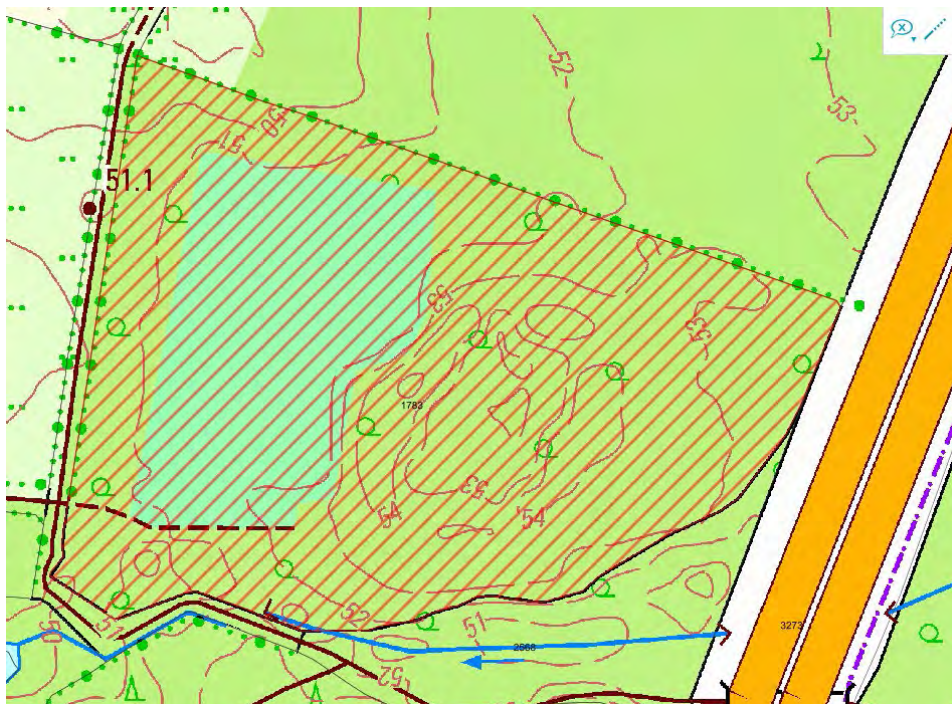

Gebiet: Gelände des Gymnasiums Eckhorst

Montag	Dienstag	Mittwoch	Donnerstag	Freitag	Samstag	Sonntag
14:00 – 24:00 Uhr	14:00 – 24:00 Uhr	14:00 – 24:00 Uhr	14:00 – 24:00 Uhr	14:00 – 24:00 Uhr	14:00 – 24:00 Uhr	14:00 – 24:00 Uhr

Anlage 1 zur Allgemeinverfügung des Kreises Stormarn vom 05. Mai 2021

Gebiet: Gelände der Johannes-Gutenberg-Schule

Montag	Dienstag	Mittwoch	Donnerstag	Freitag	Samstag	Sonntag
14:00 – 24:00 Uhr	14:00 – 24:00 Uhr	14:00 – 24:00 Uhr	14:00 – 24:00 Uhr	14:00 – 24:00 Uhr	14:00 – 24:00 Uhr	14:00 – 24:00 Uhr

Auf dem Gebiet der Gemeinde Großhansdorf

Gebiet: Alter Sportplatz (Lage: Hoisdorfer Landstraße“ und Wanderweg Mielerstede)

Montag	Dienstag	Mittwoch	Donnerstag	Freitag	Samstag	Sonntag
0:00 – 24:00 Uhr	0:00 – 24:00 Uhr	0:00 – 24:00 Uhr	0:00 – 24:00 Uhr	0:00 – 24:00 Uhr	0:00 – 24:00 Uhr	0:00 – 24:00 Uhr

Gebiet: Park Manhagen (Lage: Hansdorfer Landstraße“ und Sieker Landstraße)

Montag	Dienstag	Mittwoch	Donnerstag	Freitag	Samstag	Sonntag
0:00 – 24:00 Uhr	0:00 – 24:00 Uhr	0:00 – 24:00 Uhr	0:00 – 24:00 Uhr	0:00 – 24:00 Uhr	0:00 – 24:00 Uhr	0:00 – 24:00 Uhr