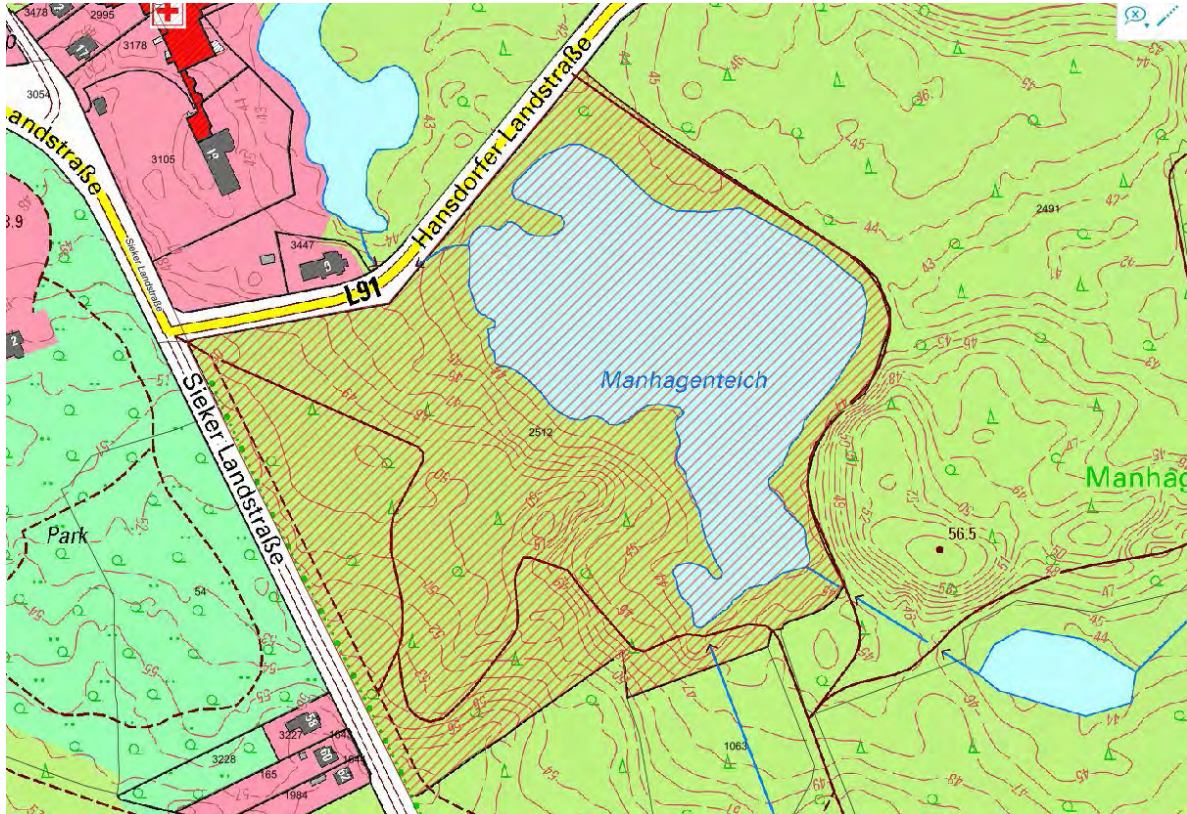

Anlage 1 zur Allgemeinverfügung des Kreises Stormarn vom 05. Mai 2021

Gebiet: Gelände der Johannes-Gutenberg-Schule

Montag	Dienstag	Mittwoch	Donnerstag	Freitag	Samstag	Sonntag
14:00 – 24:00 Uhr	14:00 – 24:00 Uhr	14:00 – 24:00 Uhr	14:00 – 24:00 Uhr	14:00 – 24:00 Uhr	14:00 – 24:00 Uhr	14:00 – 24:00 Uhr

Auf dem Gebiet der Gemeinde Großhansdorf

Gebiet: Alter Sportplatz (Lage: Hoisdorfer Landstraße“ und Wanderweg Mielerstede)

Montag	Dienstag	Mittwoch	Donnerstag	Freitag	Samstag	Sonntag
0:00 – 24:00 Uhr	0:00 – 24:00 Uhr	0:00 – 24:00 Uhr	0:00 – 24:00 Uhr	0:00 – 24:00 Uhr	0:00 – 24:00 Uhr	0:00 – 24:00 Uhr

Gebiet: Park Manhagen (Lage: Hansdorfer Landstraße“ und Sieker Landstraße)

Montag	Dienstag	Mittwoch	Donnerstag	Freitag	Samstag	Sonntag
0:00 – 24:00 Uhr	0:00 – 24:00 Uhr	0:00 – 24:00 Uhr	0:00 – 24:00 Uhr	0:00 – 24:00 Uhr	0:00 – 24:00 Uhr	0:00 – 24:00 Uhr

Gebiet: Unterer Mühlenteich mit angrenzenden Grünflächen einschließlich des Rundwanderwegs (Lage: Eilbergweg, Hansdorfer Landstraße, Hansdorfer Mühlendamm)

Montag	Dienstag	Mittwoch	Donnerstag	Freitag	Samstag	Sonntag
0:00 – 24:00 Uhr	0:00 – 24:00 Uhr	0:00 – 24:00 Uhr	0:00 – 24:00 Uhr	0:00 – 24:00 Uhr	0:00 – 24:00 Uhr	0:00 – 24:00 Uhr