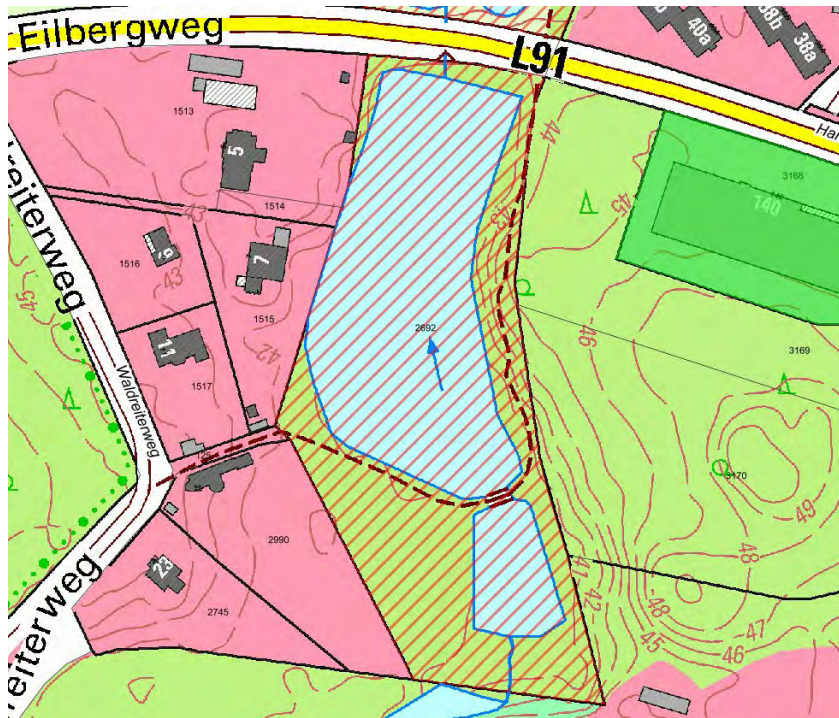

Gebiet: Park Manhagen (Lage: Hansdorfer Landstraße“ und Sieker Landstraße)

Montag	Dienstag	Mittwoch	Donnerstag	Freitag	Samstag	Sonntag
0:00 – 24:00 Uhr	0:00 – 24:00 Uhr	0:00 – 24:00 Uhr	0:00 – 24:00 Uhr	0:00 – 24:00 Uhr	0:00 – 24:00 Uhr	0:00 – 24:00 Uhr

Gebiet: Unterer Mühlenteich mit angrenzenden Grünflächen einschließlich des Rundwanderwegs (Lage: Eilbergweg, Hansdorfer Landstraße, Hansdorfer Mühlendamm)

Montag	Dienstag	Mittwoch	Donnerstag	Freitag	Samstag	Sonntag
0:00 – 24:00 Uhr	0:00 – 24:00 Uhr	0:00 – 24:00 Uhr	0:00 – 24:00 Uhr	0:00 – 24:00 Uhr	0:00 – 24:00 Uhr	0:00 – 24:00 Uhr

Anlage 1 zur Allgemeinverfügung des Kreises Stormarn vom 05. Mai 2021

Gebiet: Oberer Mühlenteich mit angrenzenden Grünflächen einschließlich des Wanderwegs (Lage: Eilbergweg, Hansdorfer Landstraße, Waldreiterweg)

Montag	Dienstag	Mittwoch	Donnerstag	Freitag	Samstag	Sonntag
0:00 – 24:00 Uhr	0:00 – 24:00 Uhr	0:00 – 24:00 Uhr	0:00 – 24:00 Uhr	0:00 – 24:00 Uhr	0:00 – 24:00 Uhr	0:00 – 24:00 Uhr

Gebiet: Teich Groten Diek mit angrenzenden Grünflächen einschließlich des Rundwanderwegs (Lage: Groten Diek, Bei den Rauhen Bergen)