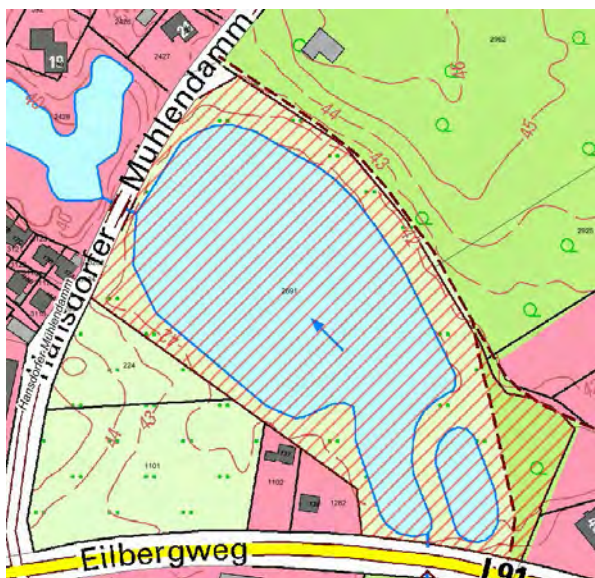

Anlage 1 zur Allgemeinverfügung des Kreises Stormarn vom 05. Mai 2021

Gebiet: Gelände der Johannes-Gutenberg-Schule

Montag	Dienstag	Mittwoch	Donnerstag	Freitag	Samstag	Sonntag
14:00 – 24:00 Uhr	14:00 – 24:00 Uhr	14:00 – 24:00 Uhr	14:00 – 24:00 Uhr	14:00 – 24:00 Uhr	14:00 – 24:00 Uhr	14:00 – 24:00 Uhr

Auf dem Gebiet der Gemeinde Großhansdorf

Gebiet: Alter Sportplatz (Lage: Hoisdorfer Landstraße“ und Wanderweg Mielerstede)

Montag	Dienstag	Mittwoch	Donnerstag	Freitag	Samstag	Sonntag
0:00 – 24:00 Uhr	0:00 – 24:00 Uhr	0:00 – 24:00 Uhr	0:00 – 24:00 Uhr	0:00 – 24:00 Uhr	0:00 – 24:00 Uhr	0:00 – 24:00 Uhr

Gebiet: Park Manhagen (Lage: Hansdorfer Landstraße“ und Sieker Landstraße)

Montag	Dienstag	Mittwoch	Donnerstag	Freitag	Samstag	Sonntag
0:00 – 24:00 Uhr	0:00 – 24:00 Uhr	0:00 – 24:00 Uhr	0:00 – 24:00 Uhr	0:00 – 24:00 Uhr	0:00 – 24:00 Uhr	0:00 – 24:00 Uhr

Gebiet: Unterer Mühlenteich mit angrenzenden Grünflächen einschließlich des Rundwanderwegs (Lage: Eilbergweg, Hansdorfer Landstraße, Hansdorfer Mühlendamm)

Montag	Dienstag	Mittwoch	Donnerstag	Freitag	Samstag	Sonntag
0:00 – 24:00 Uhr	0:00 – 24:00 Uhr	0:00 – 24:00 Uhr	0:00 – 24:00 Uhr	0:00 – 24:00 Uhr	0:00 – 24:00 Uhr	0:00 – 24:00 Uhr