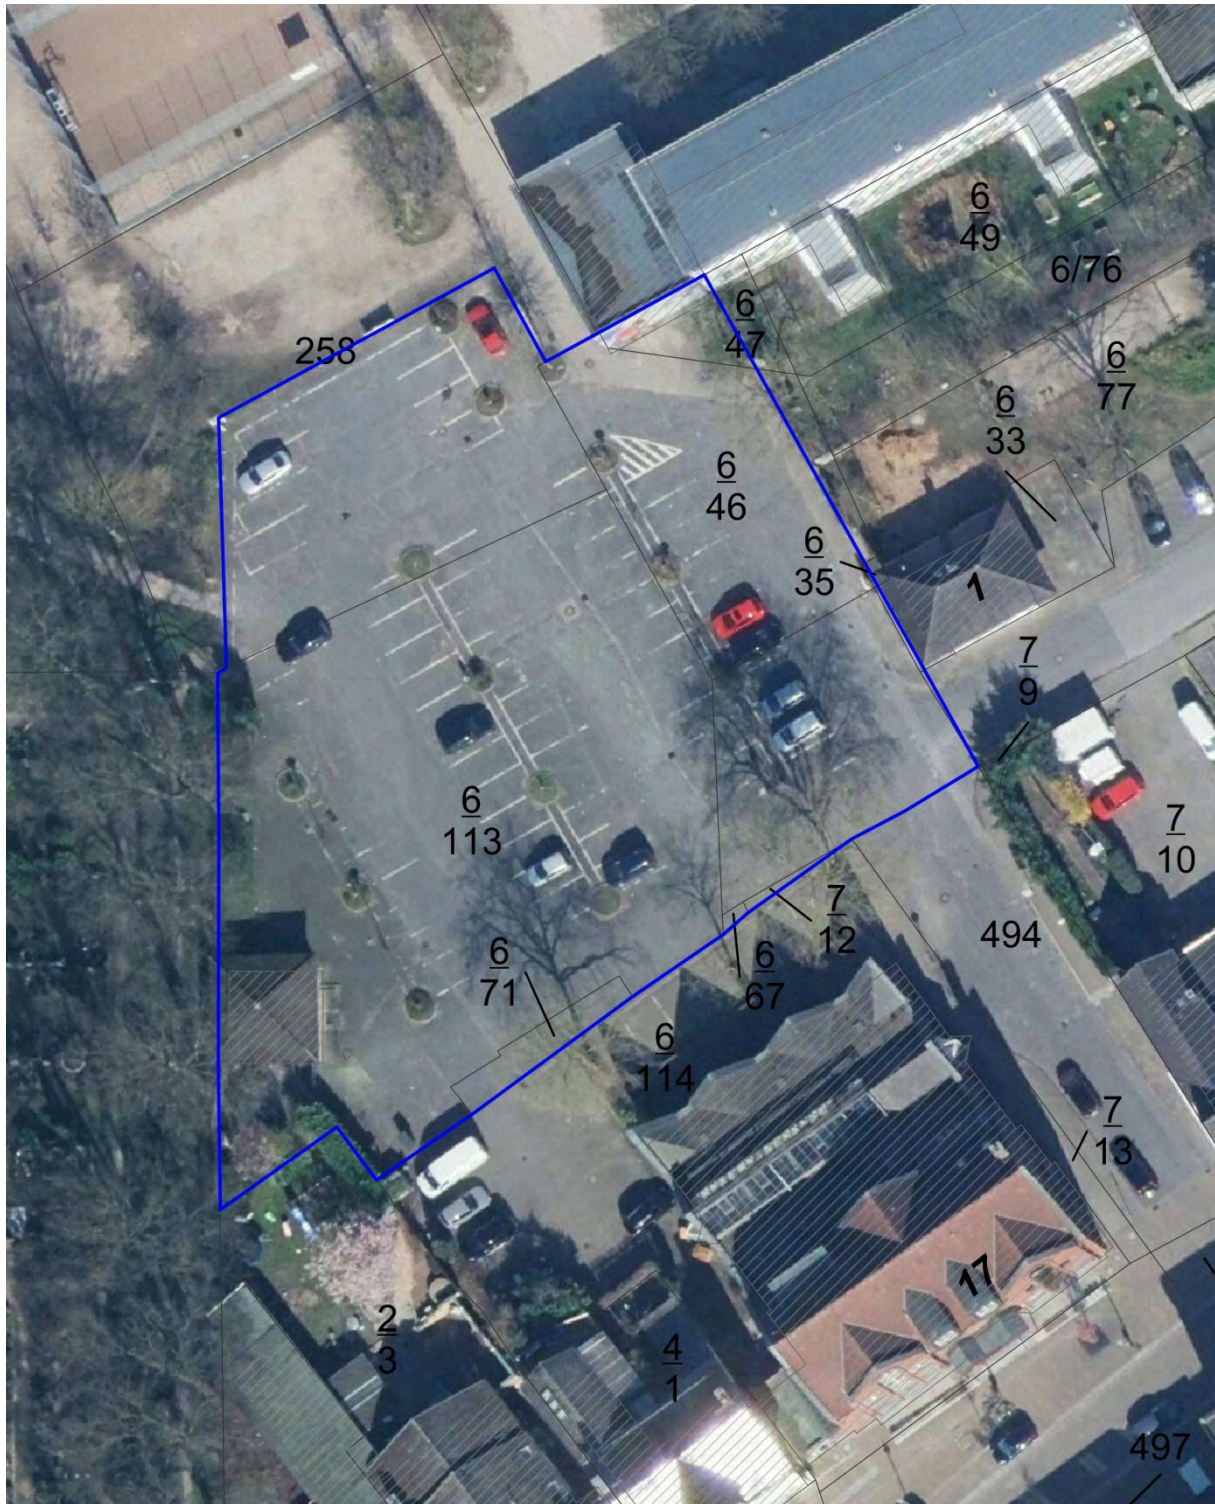

Auf dem Gebiet der Stadt Reinfeld

Gebiet: Marktplatz

Montag	Dienstag	Mittwoch	Donnerstag	Freitag	Samstag	Sonntag
06:00 – 18:00 Uhr	06:00 – 18:00 Uhr	06:00 – 18:00 Uhr	06:00 – 18:00 Uhr	06:00 – 18:00 Uhr