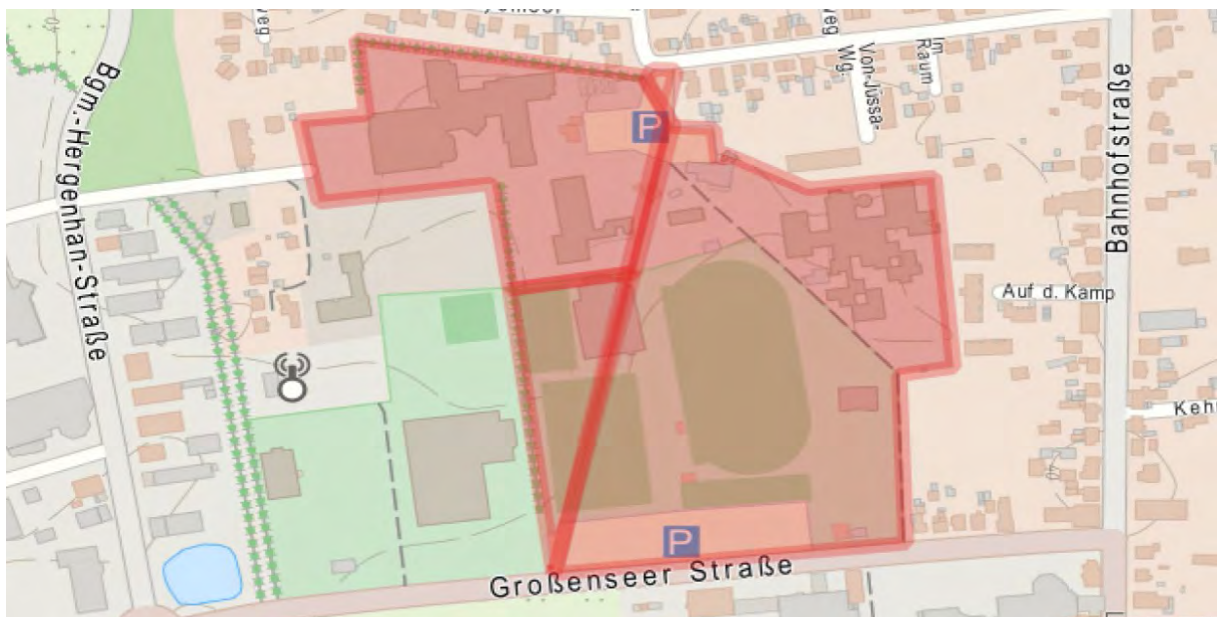

Auf dem Gebiet der Stadt Ahrensburg

Gebiet:

- Große Straße vom Rondeel bis zur Kreuzung Doppeleiche inklusive Kohschietstraßen
- Manhagener Allee vom Rondeel bis zur Eisenbahnunterführung
- Hagener Allee vom Rondeel bis zum Übergang Bahnhofstraße
- Hamburger Straße vom Rondeel bis zur Kreuzung Woldenhorn
- Rondeel
- Rathausplatz nebst Arkaden/ Nebenflächen
- Rathausstraße
- Verbindung Rathausplatz zur Klaus-Groth-Straße
- Klaus-Groth-Straße, beginnend Manfred-Samusch-Straße bis zur Großen-Straße

Gebiet: Weg zwischen dem Gymnasium und der Mühlau-Schule

Montag	Dienstag	Mittwoch	Donnerstag	Freitag	Samstag	Sonntag
07:00 – 18:00 Uhr	07:00 – 18:00 Uhr	07:00 – 18:00 Uhr	07:00 – 18:00 Uhr	07:00 – 18:00 Uhr		

Gebiet: Auf der rot markierten Fläche des Schulzentrums zwischen den Straßen Im Raum, Gartenstraße, Heinrich-Hertz-Straße und Großenseer Straße

Montag	Dienstag	Mittwoch	Donnerstag	Freitag	Samstag	Sonntag
07:00 – 18:00 Uhr	07:00 – 18:00 Uhr	07:00 – 18:00 Uhr	07:00 – 18:00 Uhr	07:00 – 18:00 Uhr		

Auf dem Gebiet der Gemeinde Bargfeld-Stegen

Gebiet: Schulstraße von der Einmündung im Kamp bis zum Haupteingang der Grundschule Alte Alster, von dort in südöstlicher Richtung weiter bis zum Ende des Schulgebäudes in Richtung Sportplatz/Haupteingang Krippe „Haus der Kinder“ bzw. vom Haupteingang der Grundschule in südwestlicher Richtung weiter bis zum Zugang zur Sporthalle, einschließlich des Parkplatzes vor dem Schulgebäude, sowie der Gänsestiege auf gesamter Länge von der Schulstraße bis zum Raiffeisenweg.