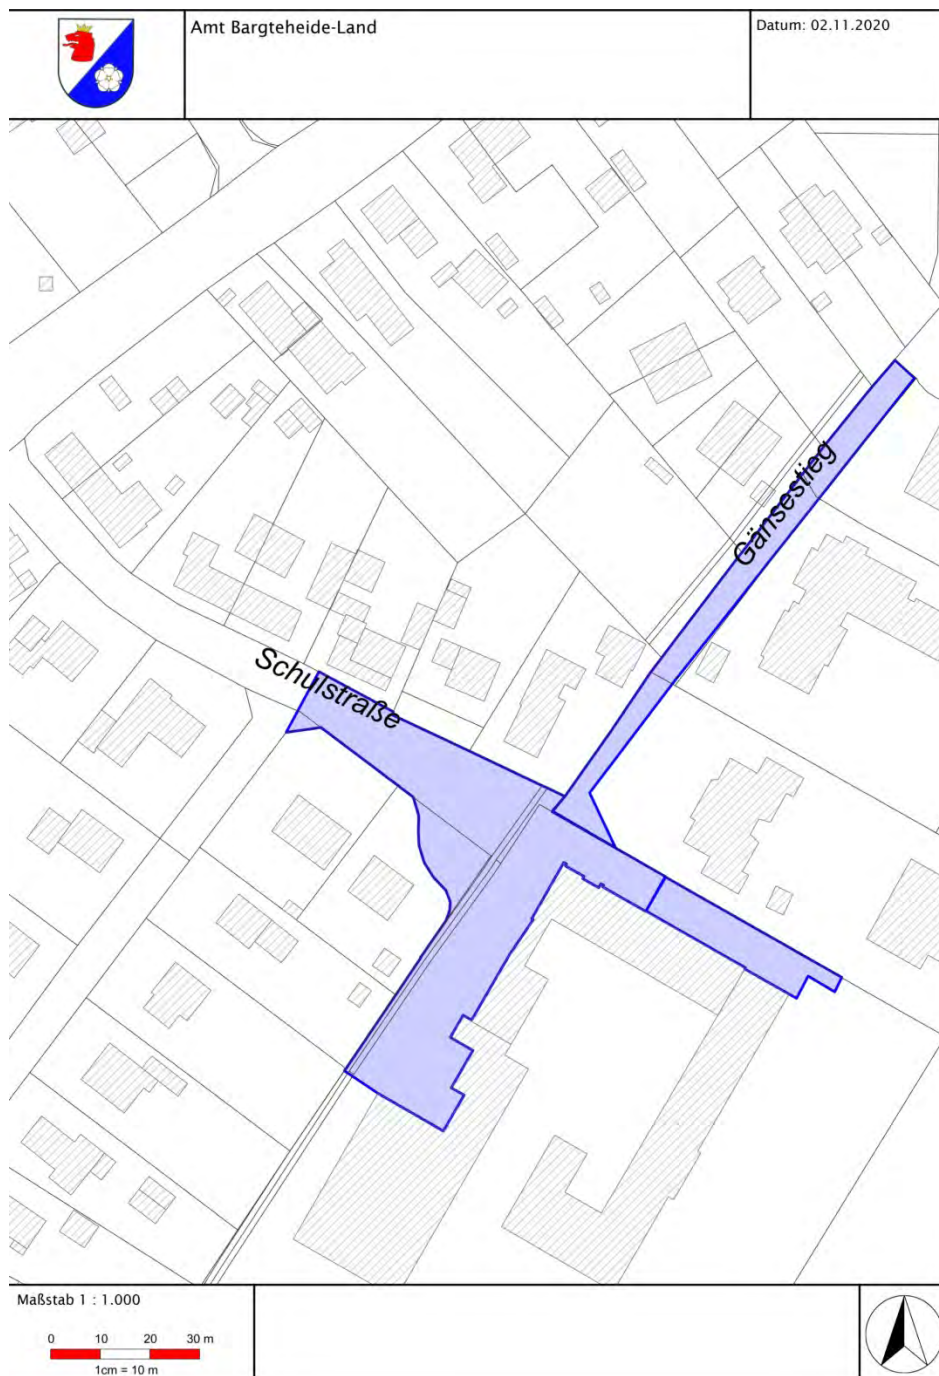

Auf dem Gebiet der Gemeinde Bargfeld-Stegen

Gebiet: Schulstraße von der Einmündung im Kamp bis zum Haupteingang der Grundschule Alte Alster, von dort in südöstlicher Richtung weiter bis zum Ende des Schulgebäudes in Richtung Sportplatz/Haupteingang Krippe „Haus der Kinder“ bzw. vom Haupteingang der Grundschule in südwestlicher Richtung weiter bis zum Zugang zur Sporthalle, einschließlich des Parkplatzes vor dem Schulgebäude, sowie der Gänsestiege auf gesamter Länge von der Schulstraße bis zum Raiffeisenweg.

Montag	Dienstag	Mittwoch	Donnerstag	Freitag	Samstag	Sonntag
07:00 – 18:00 Uhr	07:00 – 18:00 Uhr	07:00 – 18:00 Uhr	07:00 – 18:00 Uhr	07:00 – 18:00 Uhr