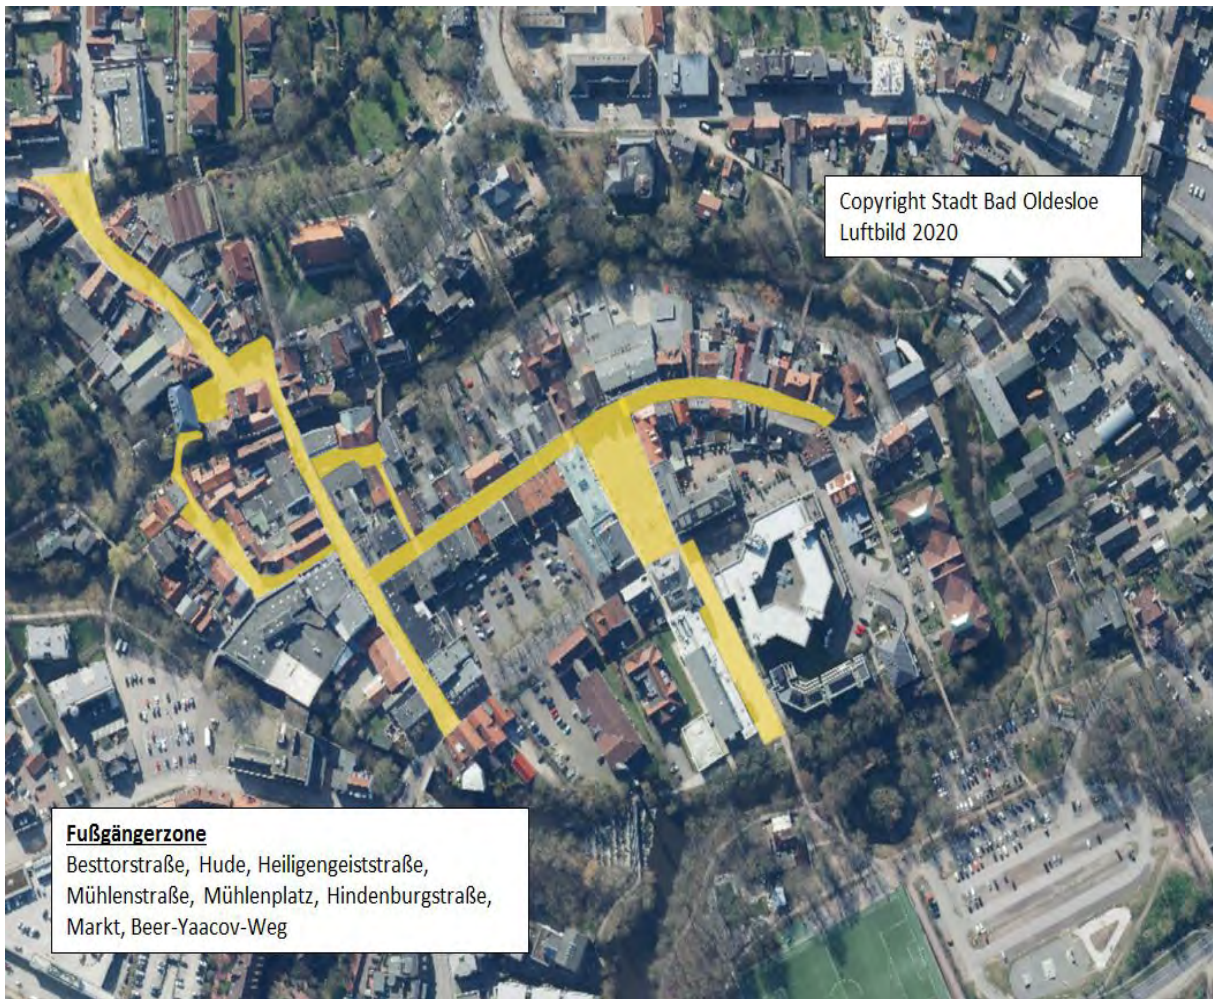

Auf dem Gebiet der Stadt Bad Oldesloe

Gebiet: Die Fußgängerzone (Besttorstraße, Hude, Heiligengeiststraße, Mühlenstraße, Mühlenplatz, Hindenburgstraße, Markt) und den Beer-Yacoov-Weg

Montag	Dienstag	Mittwoch	Donnerstag	Freitag	Samstag	Sonntag
06:00 – 18:00 Uhr	06:00 – 18:00 Uhr	06:00 – 18:00 Uhr	06:00 – 18:00 Uhr	06:00 – 18:00 Uhr	06:00 – 18:00 Uhr	06:00 – 18:00 Uhr

Auf dem Gebiet der Stadt Ahrensburg

Gebiet:

- Große Straße vom Rondeel bis zur Kreuzung Doppeleiche inklusive Kohschietstraßen
- Manhagener Allee vom Rondeel bis zur Eisenbahnunterführung
- Hagener Allee vom Rondeel bis zum Übergang Bahnhofstraße
- Hamburger Straße vom Rondeel bis zur Kreuzung Woldenhorn
- Rondeel
- Rathausplatz nebst Arkaden/ Nebenflächen
- Rathausstraße
- Verbindung Rathausplatz zur Klaus-Groth-Straße
- Klaus-Groth-Straße, beginnend Manfred-Samusch-Straße bis zur Großen-Straße

Gebiet: Weg zwischen dem Gymnasium und der Mühlau-Schule

Montag	Dienstag	Mittwoch	Donnerstag	Freitag	Samstag	Sonntag
07:00 – 18:00 Uhr	07:00 – 18:00 Uhr	07:00 – 18:00 Uhr	07:00 – 18:00 Uhr	07:00 – 18:00 Uhr		

Auf dem Gebiet der Gemeinde Bargfeld-Stegen

Gebiet: Schulstraße von der Einmündung im Kamp bis zum Haupteingang der Grundschule Alte Alster, von dort in südöstlicher Richtung weiter bis zum Ende des Schulgebäudes in Richtung Sportplatz/Haupteingang Krippe „Haus der Kinder“ bzw. vom Haupteingang der Grundschule in südwestlicher Richtung weiter bis zum Zugang zur Sporthalle, einschließlich des Parkplatzes vor dem Schulgebäude, sowie der Gänsestiege auf gesamter Länge von der Schulstraße bis zum Raiffeisenweg.