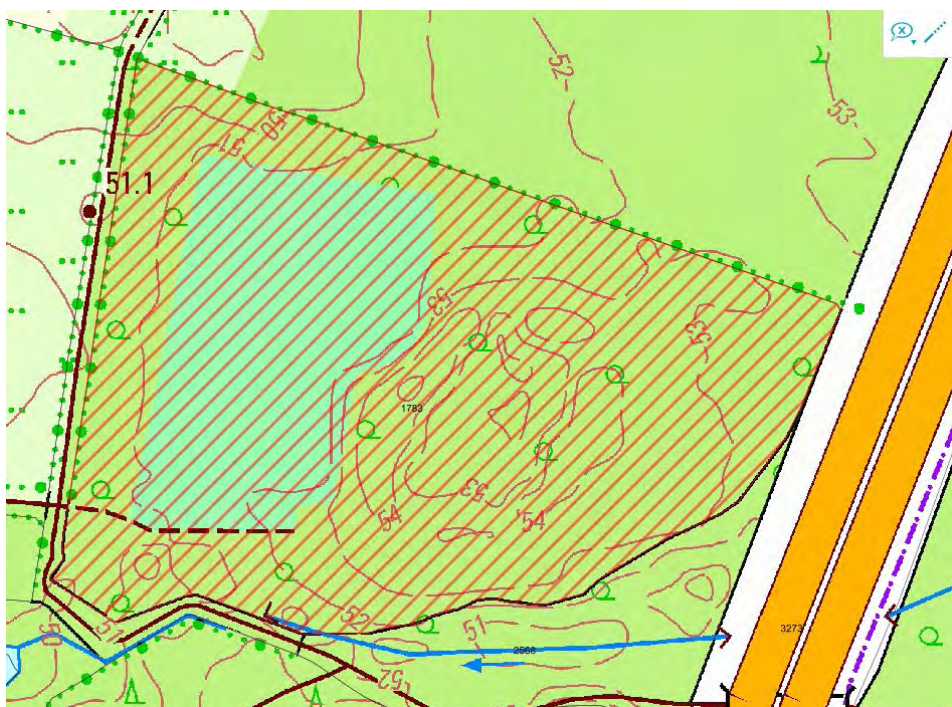

Gebiet: Gelände des Gymnasiums Eckhorst

Montag	Dienstag	Mittwoch	Donnerstag	Freitag	Samstag	Sonntag
14:00 – 24:00 Uhr	14:00 – 24:00 Uhr	14:00 – 24:00 Uhr	14:00 – 24:00 Uhr	14:00 – 24:00 Uhr	14:00 – 24:00 Uhr	14:00 – 24:00 Uhr

Anlage 1 zur Allgemeinverfügung des Kreises Stormarn vom 12. Mai 2021

Gebiet: Gelände der Johannes-Gutenberg-Schule

Montag	Dienstag	Mittwoch	Donnerstag	Freitag	Samstag	Sonntag
14:00 – 24:00 Uhr	14:00 – 24:00 Uhr	14:00 – 24:00 Uhr	14:00 – 24:00 Uhr	14:00 – 24:00 Uhr	14:00 – 24:00 Uhr	14:00 – 24:00 Uhr

Auf dem Gebiet der Gemeinde Großhansdorf

Gebiet: Alter Sportplatz (Lage: Hoisdorfer Landstraße“ und Wanderweg Mielerstede)

Montag	Dienstag	Mittwoch	Donnerstag	Freitag	Samstag	Sonntag
0:00 – 24:00 Uhr	0:00 – 24:00 Uhr	0:00 – 24:00 Uhr	0:00 – 24:00 Uhr	0:00 – 24:00 Uhr	0:00 – 24:00 Uhr	0:00 – 24:00 Uhr

Gebiet: Park Manhagen (Lage: Hansdorfer Landstraße“ und Sieker Landstraße)

Montag	Dienstag	Mittwoch	Donnerstag	Freitag	Samstag	Sonntag
0:00 – 24:00 Uhr	0:00 – 24:00 Uhr	0:00 – 24:00 Uhr	0:00 – 24:00 Uhr	0:00 – 24:00 Uhr	0:00 – 24:00 Uhr	0:00 – 24:00 Uhr