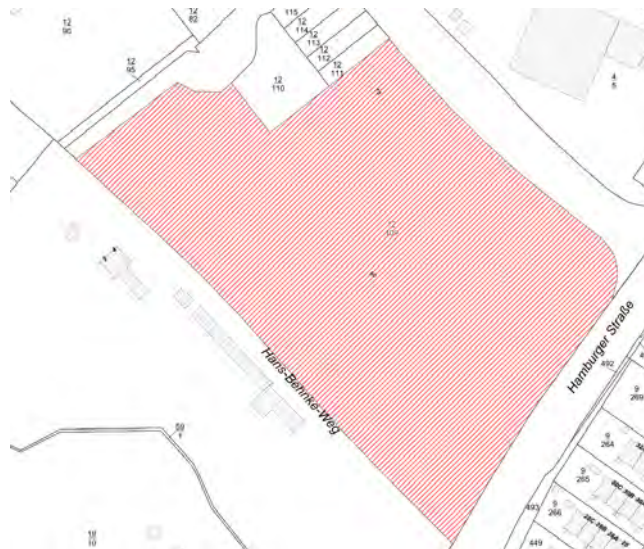

Anlage 1 zur Allgemeinverfügung des Kreises Stormarn vom 12. Mai 2021

Gebiet: Gelände der Carl-Orff-Schule

Montag	Dienstag	Mittwoch	Donnerstag	Freitag	Samstag	Sonntag
14:00 – 24:00 Uhr	14:00 – 24:00 Uhr	14:00 – 24:00 Uhr	14:00 – 24:00 Uhr	14:00 – 24:00 Uhr	14:00 – 24:00 Uhr	14:00 – 24:00 Uhr

Gebiet: Gelände des Gymnasiums Eckhorst

Montag	Dienstag	Mittwoch	Donnerstag	Freitag	Samstag	Sonntag
14:00 – 24:00 Uhr	14:00 – 24:00 Uhr	14:00 – 24:00 Uhr	14:00 – 24:00 Uhr	14:00 – 24:00 Uhr	14:00 – 24:00 Uhr	14:00 – 24:00 Uhr

Anlage 1 zur Allgemeinverfügung des Kreises Stormarn vom 12. Mai 2021

Gebiet: Gelände der Johannes-Gutenberg-Schule

Montag	Dienstag	Mittwoch	Donnerstag	Freitag	Samstag	Sonntag
14:00 – 24:00 Uhr	14:00 – 24:00 Uhr	14:00 – 24:00 Uhr	14:00 – 24:00 Uhr	14:00 – 24:00 Uhr	14:00 – 24:00 Uhr	14:00 – 24:00 Uhr