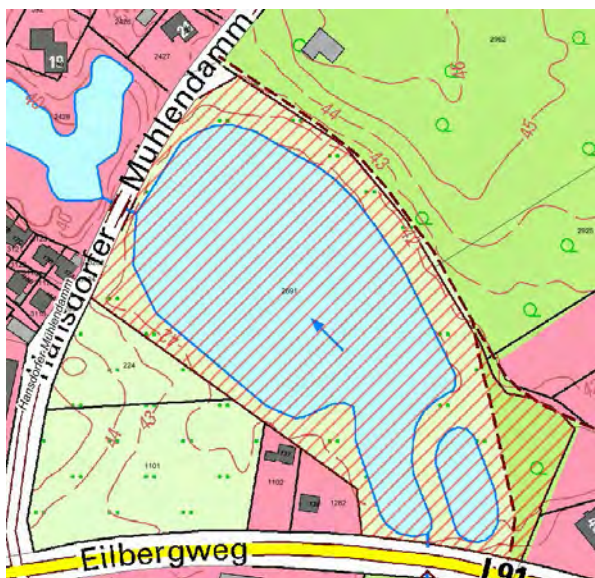

Anlage 1 zur Allgemeinverfügung des Kreises Stormarn vom 12. Mai 2021

Gebiet: Gelände der Johannes-Gutenberg-Schule

Montag	Dienstag	Mittwoch	Donnerstag	Freitag	Samstag	Sonntag
14:00 – 24:00 Uhr	14:00 – 24:00 Uhr	14:00 – 24:00 Uhr	14:00 – 24:00 Uhr	14:00 – 24:00 Uhr	14:00 – 24:00 Uhr	14:00 – 24:00 Uhr

Auf dem Gebiet der Gemeinde Großhansdorf

Gebiet: Alter Sportplatz (Lage: Hoisdorfer Landstraße“ und Wanderweg Mielerstede)

Montag	Dienstag	Mittwoch	Donnerstag	Freitag	Samstag	Sonntag
0:00 – 24:00 Uhr	0:00 – 24:00 Uhr	0:00 – 24:00 Uhr	0:00 – 24:00 Uhr	0:00 – 24:00 Uhr	0:00 – 24:00 Uhr	0:00 – 24:00 Uhr

Gebiet: Park Manhagen (Lage: Hansdorfer Landstraße“ und Sieker Landstraße)

Montag	Dienstag	Mittwoch	Donnerstag	Freitag	Samstag	Sonntag
0:00 – 24:00 Uhr	0:00 – 24:00 Uhr	0:00 – 24:00 Uhr	0:00 – 24:00 Uhr	0:00 – 24:00 Uhr	0:00 – 24:00 Uhr	0:00 – 24:00 Uhr

Gebiet: Unterer Mühlenteich mit angrenzenden Grünflächen einschließlich des Rundwanderwegs (Lage: Eilbergweg, Hansdorfer Landstraße, Hansdorfer Mühlendamm)

Montag	Dienstag	Mittwoch	Donnerstag	Freitag	Samstag	Sonntag
0:00 – 24:00 Uhr	0:00 – 24:00 Uhr	0:00 – 24:00 Uhr	0:00 – 24:00 Uhr	0:00 – 24:00 Uhr	0:00 – 24:00 Uhr	0:00 – 24:00 Uhr