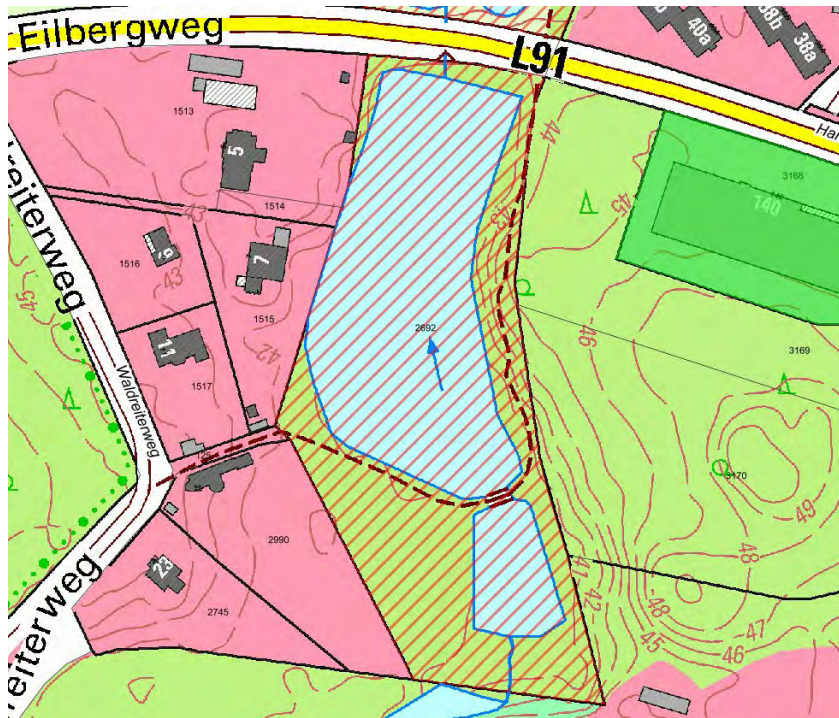

Gebiet: Park Manhagen (Lage: Hansdorfer Landstraße“ und Sieker Landstraße)

Montag	Dienstag	Mittwoch	Donnerstag	Freitag	Samstag	Sonntag
0:00 – 24:00 Uhr	0:00 – 24:00 Uhr	0:00 – 24:00 Uhr	0:00 – 24:00 Uhr	0:00 – 24:00 Uhr	0:00 – 24:00 Uhr	0:00 – 24:00 Uhr

Gebiet: Unterer Mühlenteich mit angrenzenden Grünflächen einschließlich des Rundwanderwegs (Lage: Eilbergweg, Hansdorfer Landstraße, Hansdorfer Mühlendamm)

Montag	Dienstag	Mittwoch	Donnerstag	Freitag	Samstag	Sonntag
0:00 – 24:00 Uhr	0:00 – 24:00 Uhr	0:00 – 24:00 Uhr	0:00 – 24:00 Uhr	0:00 – 24:00 Uhr	0:00 – 24:00 Uhr	0:00 – 24:00 Uhr

Anlage 1 zur Allgemeinverfügung des Kreises Stormarn vom 12. Mai 2021

Gebiet: Oberer Mühlenteich mit angrenzenden Grünflächen einschließlich des Wanderwegs (Lage: Eilbergweg, Hansdorfer Landstraße, Waldreiterweg)

Montag	Dienstag	Mittwoch	Donnerstag	Freitag	Samstag	Sonntag
0:00 – 24:00 Uhr	0:00 – 24:00 Uhr	0:00 – 24:00 Uhr	0:00 – 24:00 Uhr	0:00 – 24:00 Uhr	0:00 – 24:00 Uhr	0:00 – 24:00 Uhr

Gebiet: Teich Groten Diek mit angrenzenden Grünflächen einschließlich des Rundwanderwegs (Lage: Groten Diek, Bei den Rauhen Bergen)