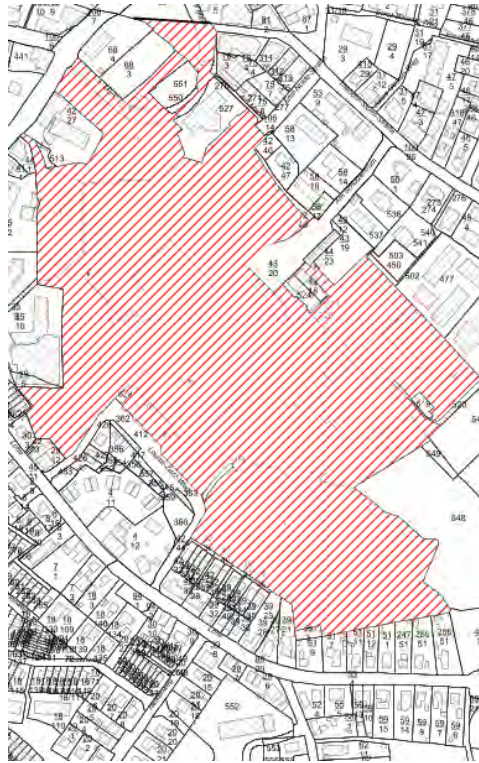

Auf dem Gebiet der Stadt Bargteheide

Gebiet: Schulzentrum, Stadtpark, Parkplatz Utspann sowie die Fläche des Wochenmarktes

Montag	Dienstag	Mittwoch	Donnerstag	Freitag	Samstag	Sonntag
14:00 – 24:00 Uhr	14:00 – 24:00 Uhr	14:00 – 24:00 Uhr	14:00 – 24:00 Uhr	14:00 – 24:00 Uhr	14:00 – 24:00 Uhr	14:00 – 24:00 Uhr

Gebiet: Gelände der Albert-Schweitzer-Schule

Montag	Dienstag	Mittwoch	Donnerstag	Freitag	Samstag	Sonntag
14:00 – 24:00 Uhr	14:00 – 24:00 Uhr	14:00 – 24:00 Uhr	14:00 – 24:00 Uhr	14:00 – 24:00 Uhr	14:00 – 24:00 Uhr	14:00 – 24:00 Uhr

Anlage 1 zur Allgemeinverfügung des Kreises Stormarn vom 12. Mai 2021

Gebiet: Gelände der Carl-Orff-Schule

Montag	Dienstag	Mittwoch	Donnerstag	Freitag	Samstag	Sonntag
14:00 – 24:00 Uhr	14:00 – 24:00 Uhr	14:00 – 24:00 Uhr	14:00 – 24:00 Uhr	14:00 – 24:00 Uhr	14:00 – 24:00 Uhr	14:00 – 24:00 Uhr

Gebiet: Park Manhagen (Lage: Hansdorfer Landstraße“ und Sieker Landstraße)

Montag	Dienstag	Mittwoch	Donnerstag	Freitag	Samstag	Sonntag
0:00 – 24:00 Uhr	0:00 – 24:00 Uhr	0:00 – 24:00 Uhr	0:00 – 24:00 Uhr	0:00 – 24:00 Uhr	0:00 – 24:00 Uhr	0:00 – 24:00 Uhr