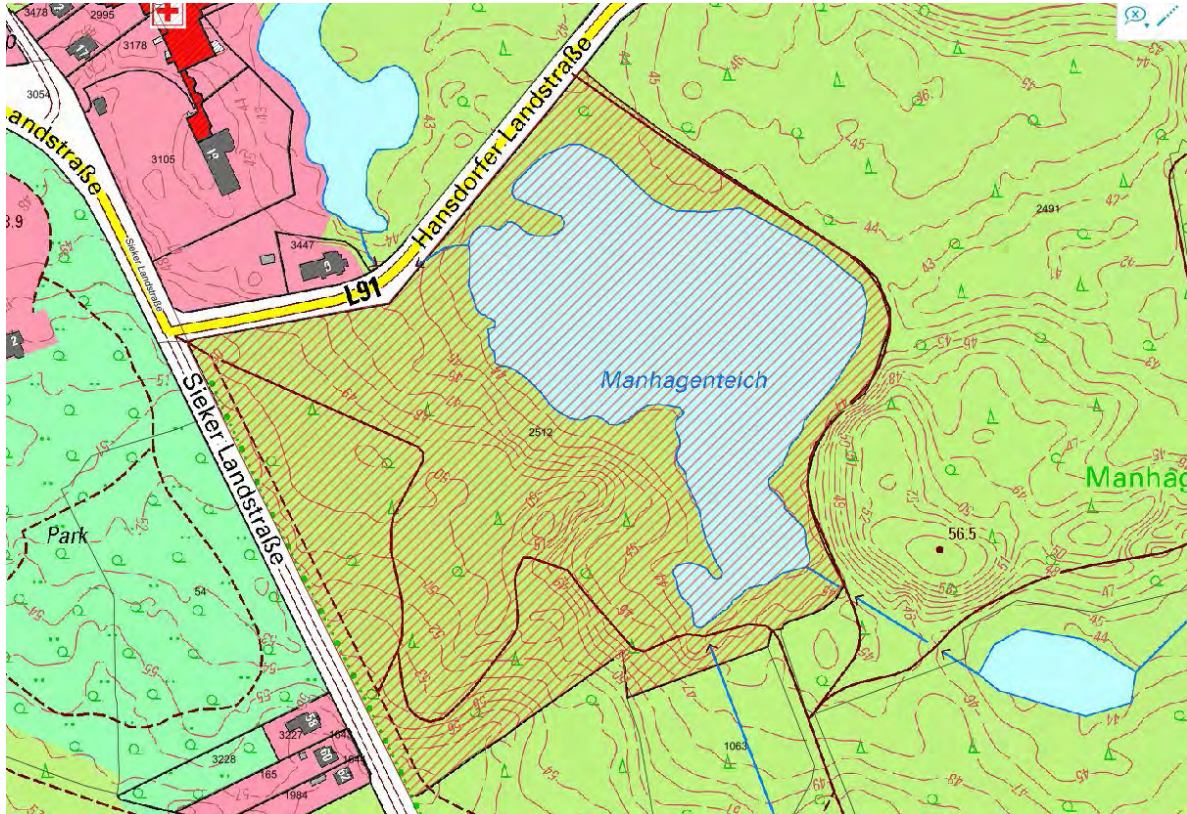

Anlage 1 zur Allgemeinverfügung des Kreises Stormarn vom 12. Mai 2021

Gebiet: Gelände der Johannes-Gutenberg-Schule

Montag	Dienstag	Mittwoch	Donnerstag	Freitag	Samstag	Sonntag
14:00 – 24:00 Uhr	14:00 – 24:00 Uhr	14:00 – 24:00 Uhr	14:00 – 24:00 Uhr	14:00 – 24:00 Uhr	14:00 – 24:00 Uhr	14:00 – 24:00 Uhr

Auf dem Gebiet der Gemeinde Großhansdorf

Gebiet: Alter Sportplatz (Lage: Hoisdorfer Landstraße“ und Wanderweg Mielerstede)

Montag	Dienstag	Mittwoch	Donnerstag	Freitag	Samstag	Sonntag
0:00 – 24:00 Uhr	0:00 – 24:00 Uhr	0:00 – 24:00 Uhr	0:00 – 24:00 Uhr	0:00 – 24:00 Uhr	0:00 – 24:00 Uhr	0:00 – 24:00 Uhr

Gebiet: Park Manhagen (Lage: Hansdorfer Landstraße“ und Sieker Landstraße)

Montag	Dienstag	Mittwoch	Donnerstag	Freitag	Samstag	Sonntag
0:00 – 24:00 Uhr	0:00 – 24:00 Uhr	0:00 – 24:00 Uhr	0:00 – 24:00 Uhr	0:00 – 24:00 Uhr	0:00 – 24:00 Uhr	0:00 – 24:00 Uhr

Gebiet: Unterer Mühlenteich mit angrenzenden Grünflächen einschließlich des Rundwanderwegs (Lage: Eilbergweg, Hansdorfer Landstraße, Hansdorfer Mühlendamm)

Montag	Dienstag	Mittwoch	Donnerstag	Freitag	Samstag	Sonntag
0:00 – 24:00 Uhr	0:00 – 24:00 Uhr	0:00 – 24:00 Uhr	0:00 – 24:00 Uhr	0:00 – 24:00 Uhr	0:00 – 24:00 Uhr	0:00 – 24:00 Uhr