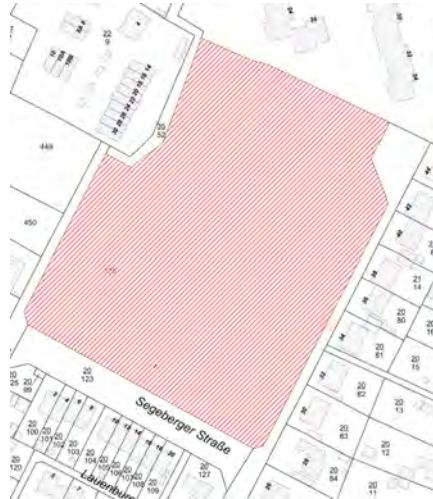

Anlage 1 zur Allgemeinverfügung des Kreises Stormarn vom 12. Mai 2021

Gebiet: Gelände der Carl-Orff-Schule

Montag	Dienstag	Mittwoch	Donnerstag	Freitag	Samstag	Sonntag
14:00 – 24:00 Uhr	14:00 – 24:00 Uhr	14:00 – 24:00 Uhr	14:00 – 24:00 Uhr	14:00 – 24:00 Uhr	14:00 – 24:00 Uhr	14:00 – 24:00 Uhr

Gebiet: Gelände des Gymnasiums Eckhorst

Montag	Dienstag	Mittwoch	Donnerstag	Freitag	Samstag	Sonntag
14:00 – 24:00 Uhr	14:00 – 24:00 Uhr	14:00 – 24:00 Uhr	14:00 – 24:00 Uhr	14:00 – 24:00 Uhr	14:00 – 24:00 Uhr	14:00 – 24:00 Uhr