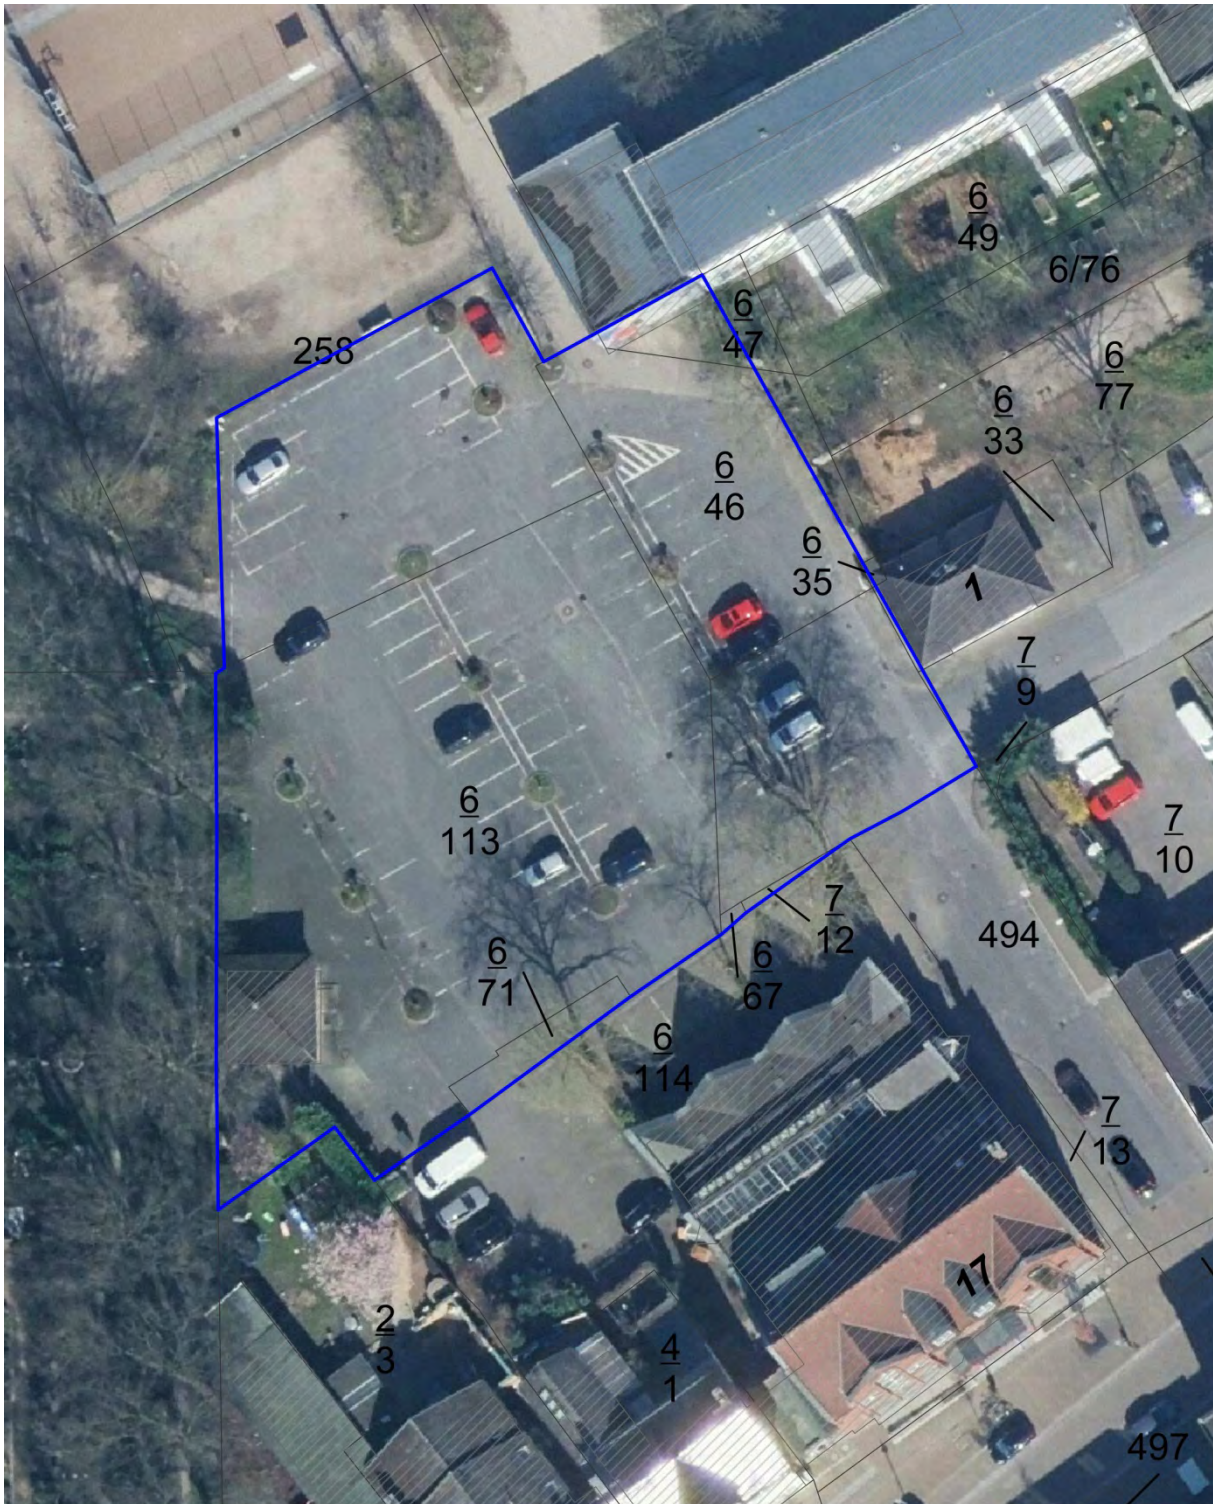

Auf dem Gebiet der Stadt Reinfeld

Gebiet: Marktplatz

Montag	Dienstag	Mittwoch	Donnerstag	Freitag	Samstag	Sonntag
06:00 – 18:00 Uhr	06:00 – 18:00 Uhr	06:00 – 18:00 Uhr	06:00 – 18:00 Uhr	06:00 – 18:00 Uhr