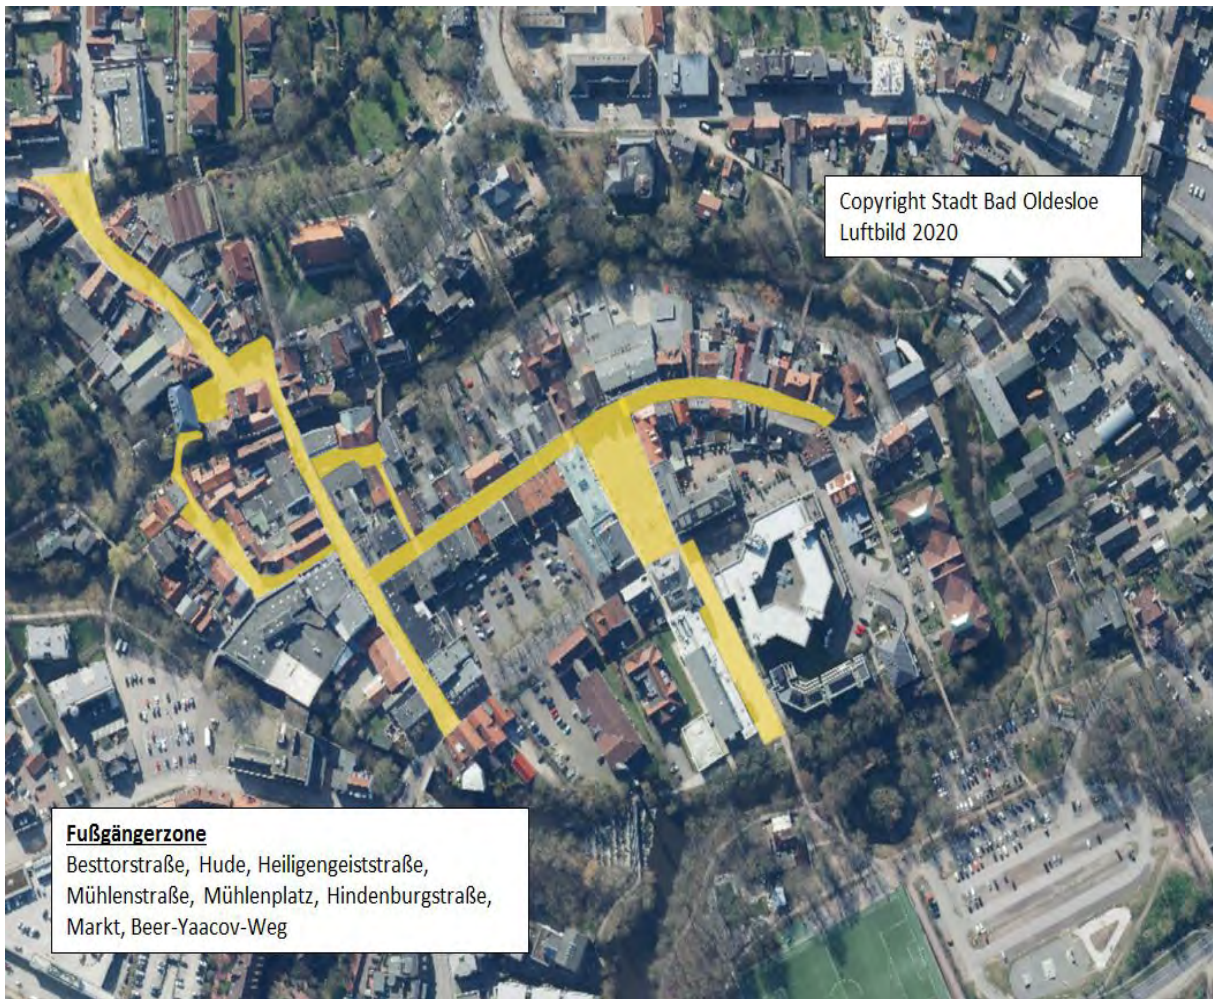

**Auf dem Gebiet der Stadt Bad Oldesloe**

Gebiet: Die Fußgängerzone (Besttorstraße, Hude, Heiligengeiststraße, Mühlenstraße, Mühlenplatz, Hindenburgstraße, Markt) und den Beer-Yacoov-Weg

Montag	Dienstag	Mittwoch	Donnerstag	Freitag	Samstag	Sonntag
06:00 – 18:00 Uhr	06:00 – 18:00 Uhr	06:00 – 18:00 Uhr	06:00 – 18:00 Uhr	06:00 – 18:00 Uhr	06:00 – 18:00 Uhr	06:00 – 18:00 Uhr

**Auf dem Gebiet der Gemeinde Trittau**

Gebiet: Weg zwischen dem Gymnasium und der Mühlau-Schule

Montag	Dienstag	Mittwoch	Donnerstag	Freitag	Samstag	Sonntag
07:00 – 18:00 Uhr	07:00 – 18:00 Uhr	07:00 – 18:00 Uhr	07:00 – 18:00 Uhr	07:00 – 18:00 Uhr		

Gebiet: Auf der rot markierten Fläche des Schulzentrums zwischen den Straßen Im Raum, Gartenstraße, Heinrich-Hertz-Straße und Großenseer Straße

Montag	Dienstag	Mittwoch	Donnerstag	Freitag	Samstag	Sonntag
07:00 – 18:00 Uhr	07:00 – 18:00 Uhr	07:00 – 18:00 Uhr	07:00 – 18:00 Uhr	07:00 – 18:00 Uhr		

**Auf dem Gebiet der Gemeinde Bargfeld-Stegen**

Gebiet: Schulstraße von der Einmündung im Kamp bis zum Haupteingang der Grundschule Alte Alster, von dort in südöstlicher Richtung weiter bis zum Ende des Schulgebäudes in Richtung Sportplatz/Haupteingang Krippe „Haus der Kinder“ bzw. vom Haupteingang der Grundschule in südwestlicher Richtung weiter bis zum Zugang zur Sporthalle, einschließlich des Parkplatzes vor dem Schulgebäude, sowie der Gänsestieg auf gesamter Länge von der Schulstraße bis zum Raiffeisenweg.