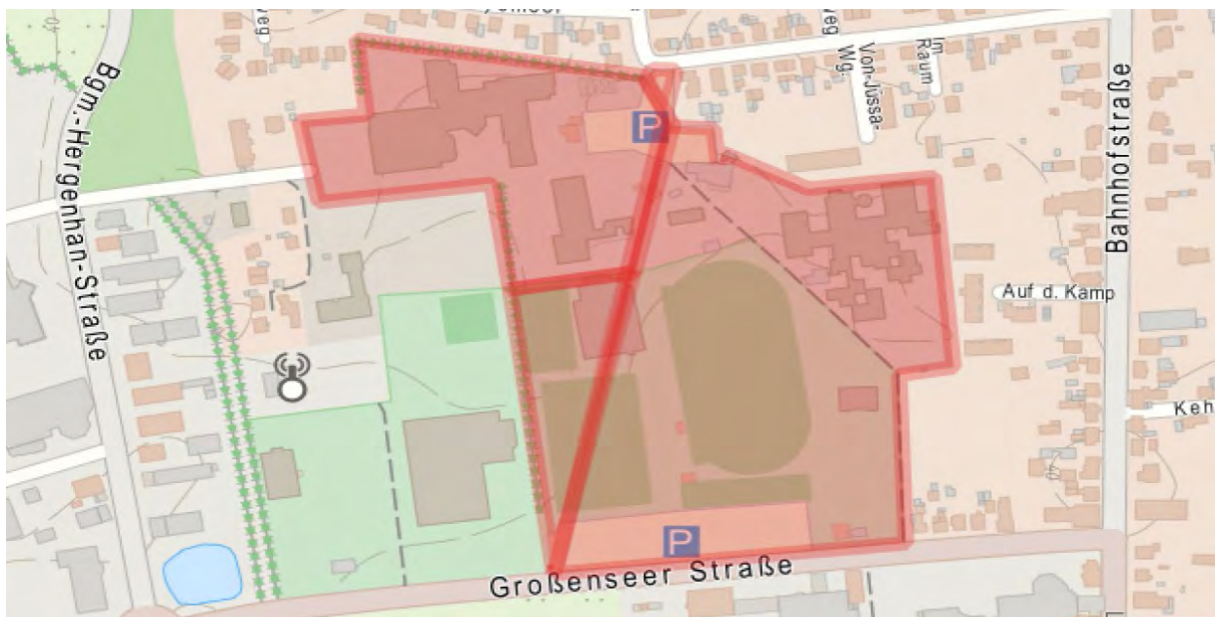

**Auf dem Gebiet der Stadt Bad Oldesloe**

Gebiet: Die Fußgängerzone (Besttorstraße, Hude, Heiligengeiststraße, Mühlenstraße, Mühlenplatz, Hindenburgstraße, Markt) und den Beer-Yacoov-Weg

Montag	Dienstag	Mittwoch	Donnerstag	Freitag	Samstag	Sonntag
06:00 – 18:00 Uhr	06:00 – 18:00 Uhr	06:00 – 18:00 Uhr	06:00 – 18:00 Uhr	06:00 – 18:00 Uhr	06:00 – 18:00 Uhr	06:00 – 18:00 Uhr

**Auf dem Gebiet der Gemeinde Trittau**

Gebiet: Weg zwischen dem Gymnasium und der Mühlau-Schule

Montag	Dienstag	Mittwoch	Donnerstag	Freitag	Samstag	Sonntag
07:00 – 18:00 Uhr	07:00 – 18:00 Uhr	07:00 – 18:00 Uhr	07:00 – 18:00 Uhr	07:00 – 18:00 Uhr		

Gebiet: Auf der rot markierten Fläche des Schulzentrums zwischen den Straßen Im Raum, Gartenstraße, Heinrich-Hertz-Straße und Großenseer Straße

Montag	Dienstag	Mittwoch	Donnerstag	Freitag	Samstag	Sonntag
07:00 – 18:00 Uhr	07:00 – 18:00 Uhr	07:00 – 18:00 Uhr	07:00 – 18:00 Uhr	07:00 – 18:00 Uhr		

**Auf dem Gebiet der Gemeinde Bargfeld-Stegen**

Gebiet: Schulstraße von der Einmündung im Kamp bis zum Haupteingang der Grundschule Alte Alster, von dort in südöstlicher Richtung weiter bis zum Ende des Schulgebäudes in Richtung Sportplatz/Haupteingang Krippe „Haus der Kinder“ bzw. vom Haupteingang der Grundschule in südwestlicher Richtung weiter bis zum Zugang zur Sporthalle, einschließlich des Parkplatzes vor dem Schulgebäude, sowie der Gänsestieg auf gesamter Länge von der Schulstraße bis zum Raiffeisenweg.