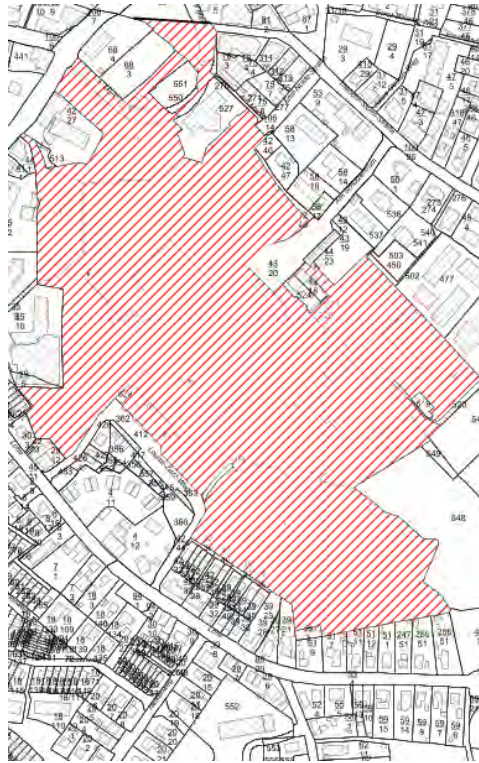

Gebiet: Gelände der Albert-Schweitzer-Schule

Montag	Dienstag	Mittwoch	Donnerstag	Freitag	Samstag	Sonntag
14:00 – 24:00 Uhr	14:00 – 24:00 Uhr	14:00 – 24:00 Uhr	14:00 – 24:00 Uhr	14:00 – 24:00 Uhr	14:00 – 24:00 Uhr	14:00 – 24:00 Uhr

Anlage 1 zur Allgemeinverfügung des Kreises Stormarn vom 04. Juni 2021

Gebiet: Gelände der Carl-Orff-Schule

Montag	Dienstag	Mittwoch	Donnerstag	Freitag	Samstag	Sonntag
14:00 – 24:00 Uhr	14:00 – 24:00 Uhr	14:00 – 24:00 Uhr	14:00 – 24:00 Uhr	14:00 – 24:00 Uhr	14:00 – 24:00 Uhr	14:00 – 24:00 Uhr

Gebiet: Gelände des Gymnasiums Eckhorst

Montag	Dienstag	Mittwoch	Donnerstag	Freitag	Samstag	Sonntag
14:00 – 24:00 Uhr	14:00 – 24:00 Uhr	14:00 – 24:00 Uhr	14:00 – 24:00 Uhr	14:00 – 24:00 Uhr	14:00 – 24:00 Uhr	14:00 – 24:00 Uhr

Gebiet: Park Manhagen (Lage: Hansdorfer Landstraße“ und Sieker Landstraße)

Montag	Dienstag	Mittwoch	Donnerstag	Freitag	Samstag	Sonntag
0:00 – 24:00 Uhr	0:00 – 24:00 Uhr	0:00 – 24:00 Uhr	0:00 – 24:00 Uhr	0:00 – 24:00 Uhr	0:00 – 24:00 Uhr	0:00 – 24:00 Uhr