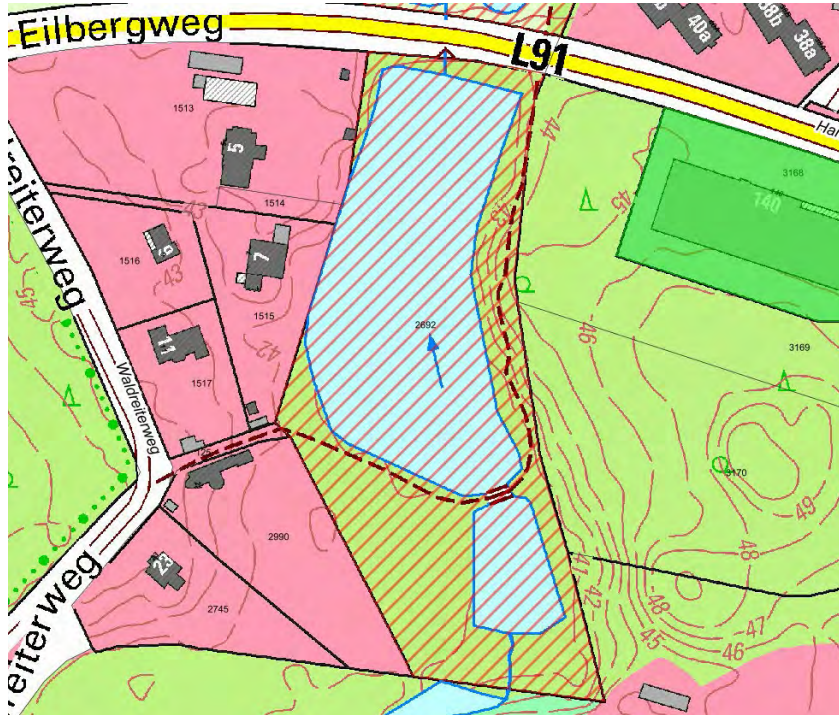

Gebiet: Park Manhagen (Lage: Hansdorfer Landstraße“ und Sieker Landstraße)

Montag	Dienstag	Mittwoch	Donnerstag	Freitag	Samstag	Sonntag
0:00 – 24:00 Uhr	0:00 – 24:00 Uhr	0:00 – 24:00 Uhr	0:00 – 24:00 Uhr	0:00 – 24:00 Uhr	0:00 – 24:00 Uhr	0:00 – 24:00 Uhr

Gebiet: Unterer Mühlenteich mit angrenzenden Grünflächen einschließlich des Rundwanderwegs (Lage: Eilbergweg, Hansdorfer Landstraße, Hansdorfer Mühlendamm)

Montag	Dienstag	Mittwoch	Donnerstag	Freitag	Samstag	Sonntag
0:00 – 24:00 Uhr	0:00 – 24:00 Uhr	0:00 – 24:00 Uhr	0:00 – 24:00 Uhr	0:00 – 24:00 Uhr	0:00 – 24:00 Uhr	0:00 – 24:00 Uhr

Anlage 1 zur Allgemeinverfügung des Kreises Stormarn vom 04. Juni 2021

Gebiet: Oberer Mühlenteich mit angrenzenden Grünflächen einschließlich des Wanderwegs (Lage: Eilbergweg, Hansdorfer Landstraße, Waldreiterweg)

Montag	Dienstag	Mittwoch	Donnerstag	Freitag	Samstag	Sonntag
0:00 – 24:00 Uhr	0:00 – 24:00 Uhr	0:00 – 24:00 Uhr	0:00 – 24:00 Uhr	0:00 – 24:00 Uhr	0:00 – 24:00 Uhr	0:00 – 24:00 Uhr

Gebiet: Teich Groten Diek mit angrenzenden Grünflächen einschließlich des Rundwanderwegs (Lage: Groten Diek, Bei den Rauhen Bergen)