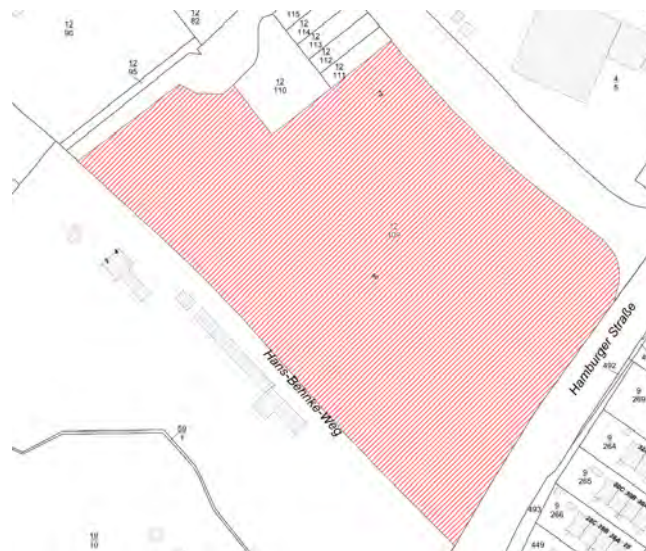

Anlage 1 zur Allgemeinverfügung des Kreises Stormarn vom 04. Juni 2021

Gebiet: Gelände der Carl-Orff-Schule

Montag	Dienstag	Mittwoch	Donnerstag	Freitag	Samstag	Sonntag
14:00 – 24:00 Uhr	14:00 – 24:00 Uhr	14:00 – 24:00 Uhr	14:00 – 24:00 Uhr	14:00 – 24:00 Uhr	14:00 – 24:00 Uhr	14:00 – 24:00 Uhr

Gebiet: Gelände des Gymnasiums Eckhorst

Montag	Dienstag	Mittwoch	Donnerstag	Freitag	Samstag	Sonntag
14:00 – 24:00 Uhr	14:00 – 24:00 Uhr	14:00 – 24:00 Uhr	14:00 – 24:00 Uhr	14:00 – 24:00 Uhr	14:00 – 24:00 Uhr	14:00 – 24:00 Uhr

Gebiet: Park Manhagen (Lage: Hansdorfer Landstraße“ und Sieker Landstraße)

Montag	Dienstag	Mittwoch	Donnerstag	Freitag	Samstag	Sonntag
0:00 – 24:00 Uhr	0:00 – 24:00 Uhr	0:00 – 24:00 Uhr	0:00 – 24:00 Uhr	0:00 – 24:00 Uhr	0:00 – 24:00 Uhr	0:00 – 24:00 Uhr