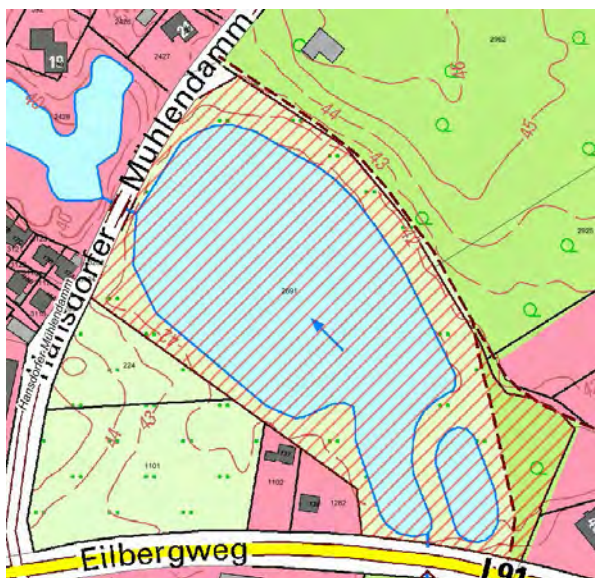

Anlage 1 zur Allgemeinverfügung des Kreises Stormarn vom 04. Juni 2021

Gebiet: Gelände der Carl-Orff-Schule

Montag	Dienstag	Mittwoch	Donnerstag	Freitag	Samstag	Sonntag
14:00 – 24:00 Uhr	14:00 – 24:00 Uhr	14:00 – 24:00 Uhr	14:00 – 24:00 Uhr	14:00 – 24:00 Uhr	14:00 – 24:00 Uhr	14:00 – 24:00 Uhr

Gebiet: Gelände des Gymnasiums Eckhorst

Montag	Dienstag	Mittwoch	Donnerstag	Freitag	Samstag	Sonntag
14:00 – 24:00 Uhr	14:00 – 24:00 Uhr	14:00 – 24:00 Uhr	14:00 – 24:00 Uhr	14:00 – 24:00 Uhr	14:00 – 24:00 Uhr	14:00 – 24:00 Uhr

Gebiet: Park Manhagen (Lage: Hansdorfer Landstraße“ und Sieker Landstraße)

Montag	Dienstag	Mittwoch	Donnerstag	Freitag	Samstag	Sonntag
0:00 – 24:00 Uhr	0:00 – 24:00 Uhr	0:00 – 24:00 Uhr	0:00 – 24:00 Uhr	0:00 – 24:00 Uhr	0:00 – 24:00 Uhr	0:00 – 24:00 Uhr

Gebiet: Unterer Mühlenteich mit angrenzenden Grünflächen einschließlich des Rundwanderwegs (Lage: Eilbergweg, Hansdorfer Landstraße, Hansdorfer Mühlendamm)

Montag	Dienstag	Mittwoch	Donnerstag	Freitag	Samstag	Sonntag
0:00 – 24:00 Uhr	0:00 – 24:00 Uhr	0:00 – 24:00 Uhr	0:00 – 24:00 Uhr	0:00 – 24:00 Uhr	0:00 – 24:00 Uhr	0:00 – 24:00 Uhr