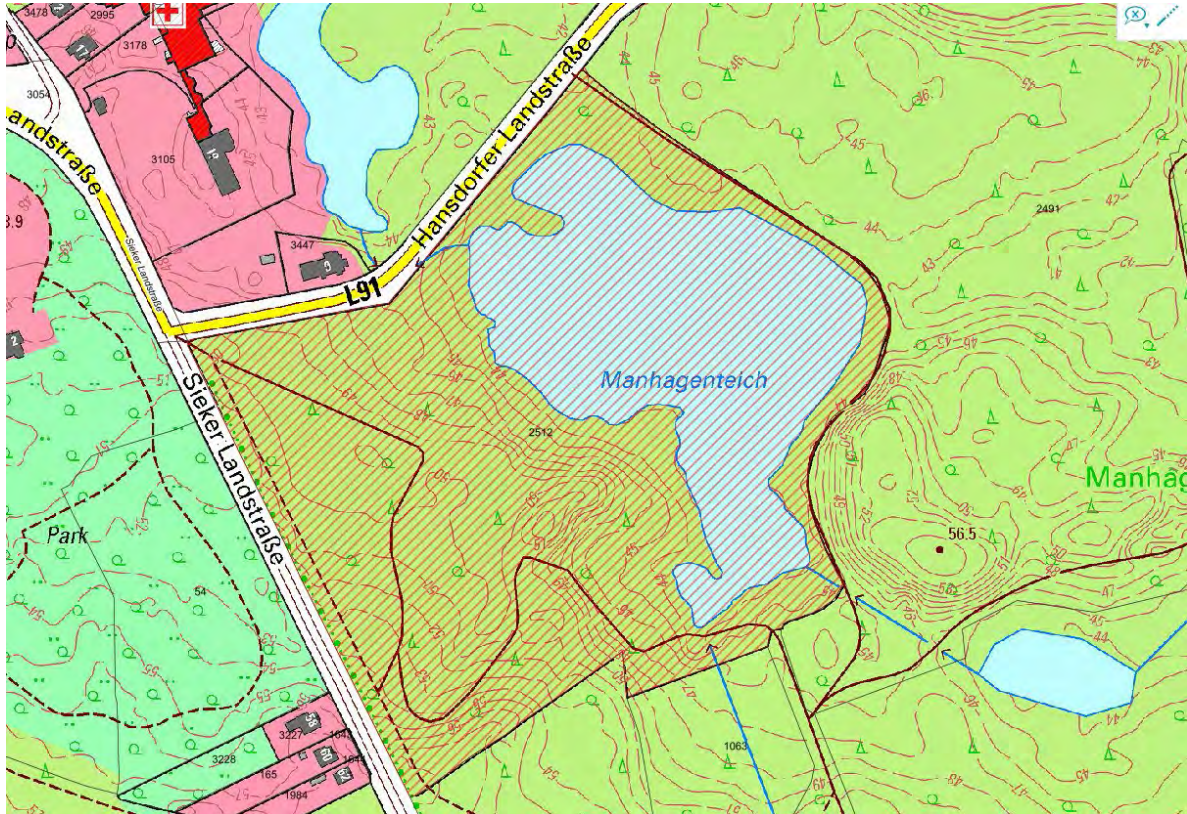

Anlage 1 zur Allgemeinverfügung des Kreises Stormarn vom 04. Juni 2021

Gebiet: Gelände der Carl-Orff-Schule

Montag	Dienstag	Mittwoch	Donnerstag	Freitag	Samstag	Sonntag
14:00 – 24:00 Uhr	14:00 – 24:00 Uhr	14:00 – 24:00 Uhr	14:00 – 24:00 Uhr	14:00 – 24:00 Uhr	14:00 – 24:00 Uhr	14:00 – 24:00 Uhr

Gebiet: Gelände des Gymnasiums Eckhorst

Montag	Dienstag	Mittwoch	Donnerstag	Freitag	Samstag	Sonntag
14:00 – 24:00 Uhr	14:00 – 24:00 Uhr	14:00 – 24:00 Uhr	14:00 – 24:00 Uhr	14:00 – 24:00 Uhr	14:00 – 24:00 Uhr	14:00 – 24:00 Uhr

Gebiet: Park Manhagen (Lage: Hansdorfer Landstraße“ und Sieker Landstraße)

Montag	Dienstag	Mittwoch	Donnerstag	Freitag	Samstag	Sonntag
0:00 – 24:00 Uhr	0:00 – 24:00 Uhr	0:00 – 24:00 Uhr	0:00 – 24:00 Uhr	0:00 – 24:00 Uhr	0:00 – 24:00 Uhr	0:00 – 24:00 Uhr

Gebiet: Unterer Mühlenteich mit angrenzenden Grünflächen einschließlich des Rundwanderwegs (Lage: Eilbergweg, Hansdorfer Landstraße, Hansdorfer Mühlendamm)

Montag	Dienstag	Mittwoch	Donnerstag	Freitag	Samstag	Sonntag
0:00 – 24:00 Uhr	0:00 – 24:00 Uhr	0:00 – 24:00 Uhr	0:00 – 24:00 Uhr	0:00 – 24:00 Uhr	0:00 – 24:00 Uhr	0:00 – 24:00 Uhr